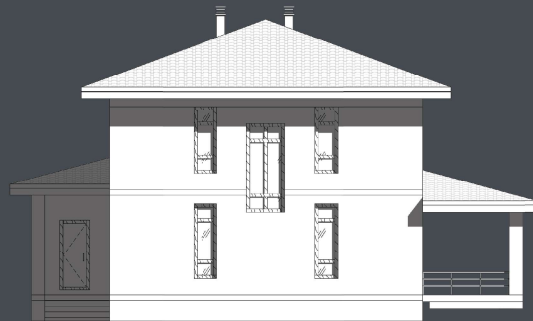

Проект 20-197**HB**