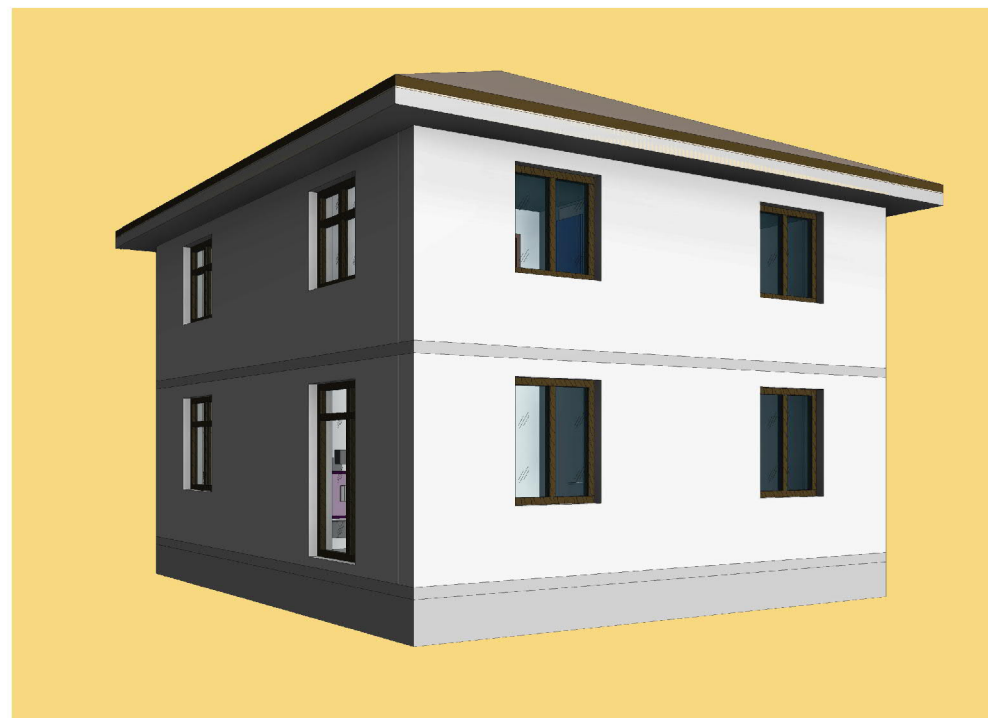

Проект 20-198**HB**