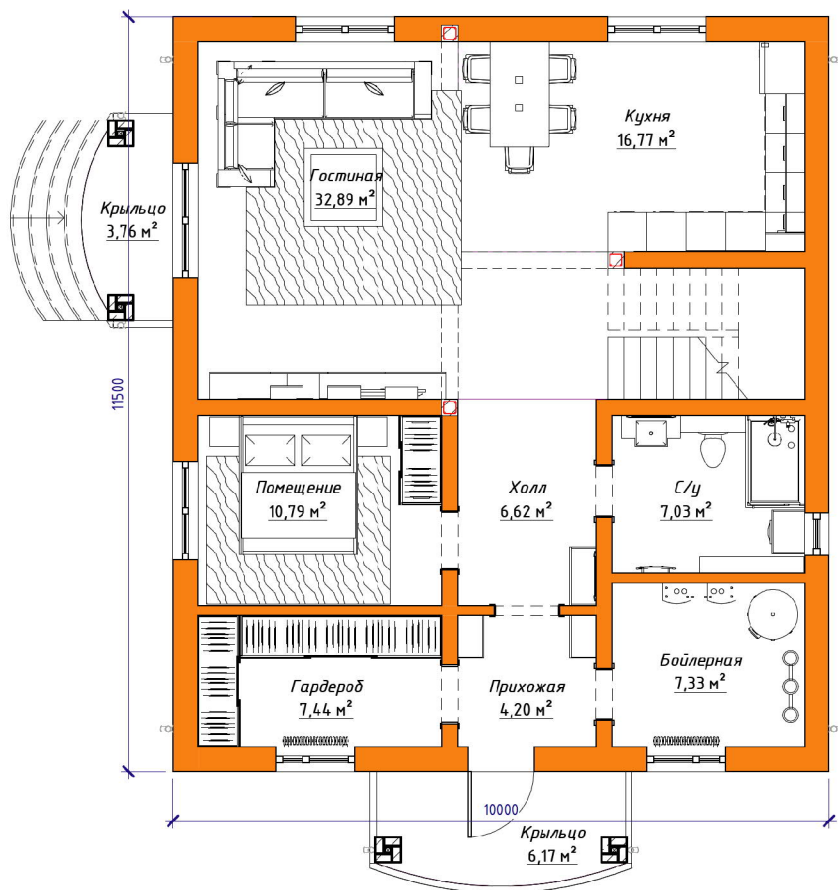

Площадь:
136 кв.м

Габариты:
10,2 x 10,5 м

Проект **15-203HB**

План первого этажа

План второго этажа

Стоимость: от 3 300 000 руб

Комнат: 5
Спален: 5
Санузлов: 2

Площадь:
146 кв.м

Проект 15-209**HB**

План первого этажа

План второго этажа

Построенный объект:

Стоимость: от 3 400 000 руб

Комнат: 5
Спален: 1
Санузлов: 2

Площадь:
152 кв.м

Габариты:
11,6 x 9 м

Проект 20-210**HB**

План первого этажа

План второго этажа

Построенный объект:

Стоимость: от 3 700 000 руб

Комнат: 5
Спален: 2
Санузлов: 2

Площадь:
161 кв.м

Габариты:
10,6 x 9,7 м

Комнат: 5
Спален: 2
Санузлов: 3

Площадь:
222 кв.м

Габариты:
19,7 x 10,7 м

Проект 15-230**HB**

План первого этажа

План второго этажа

Стоимость: от 4 400 000 руб

Комнат: 5
Спален: 4
Санузлов: 2