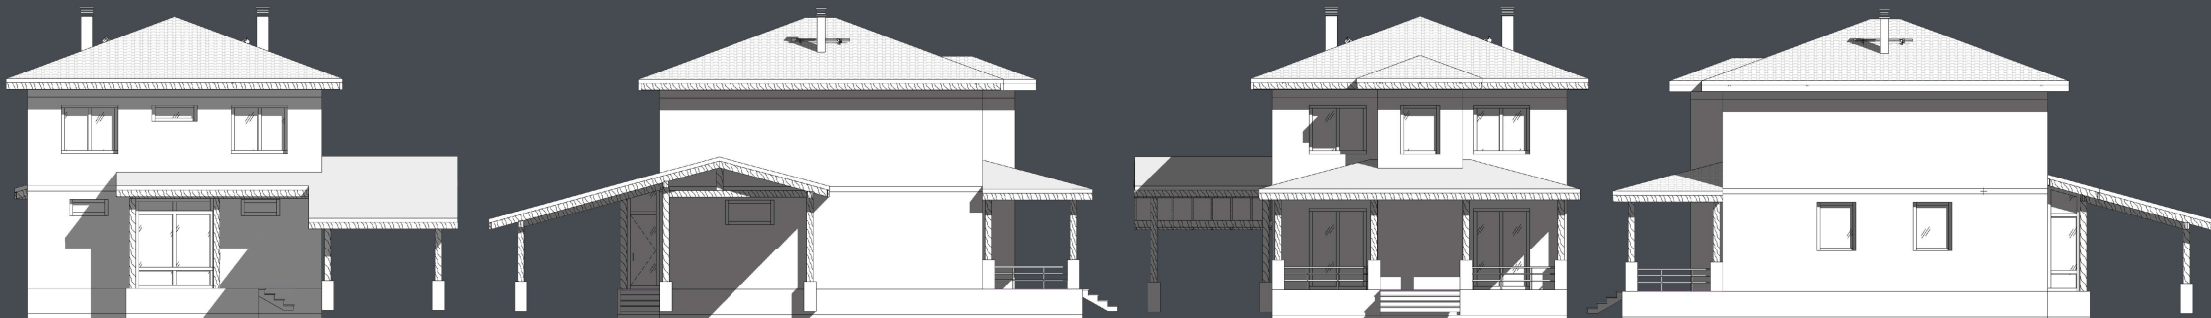

План второго этажа

Стоимость: от 3 100 000 руб

Комнат: 3
Спален: 3
Санузлов: 3

Площадь:
135 кв.м

Габариты:
11,5 x 10,9 м

Проект 20-186HB

План первого этажа

План второго этажа