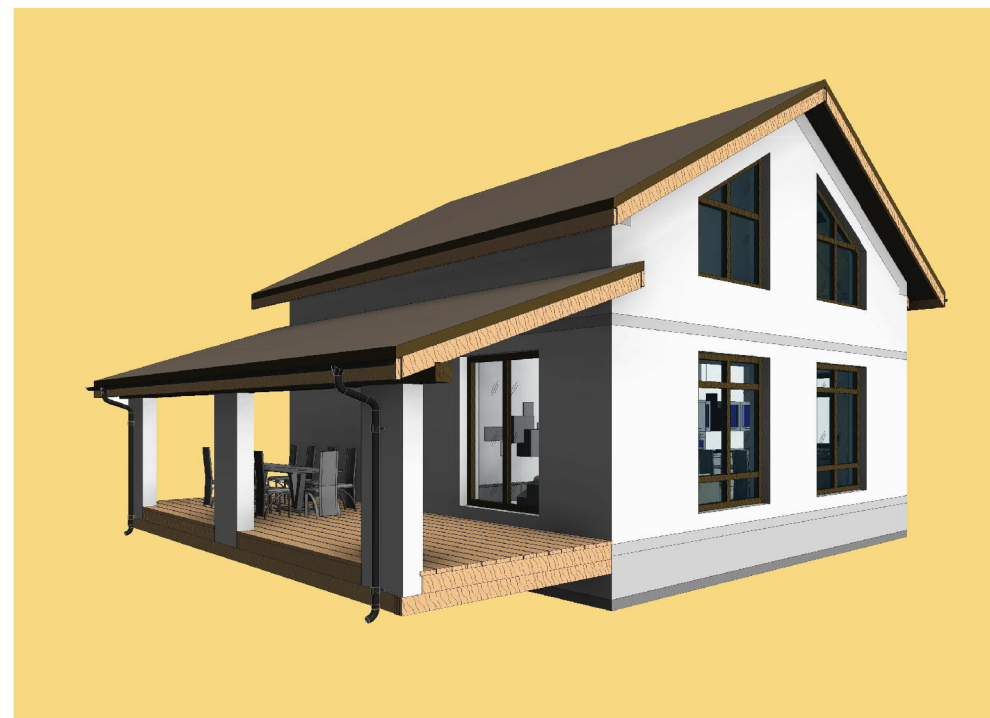

Проект **15-190HB**