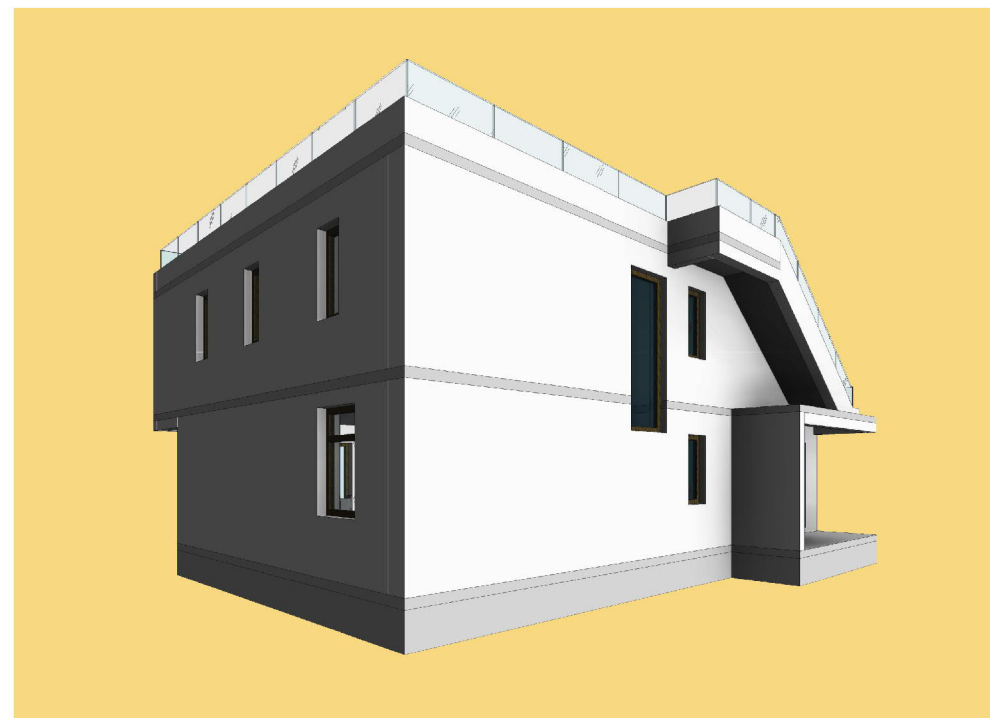

Проект **21-246HB**