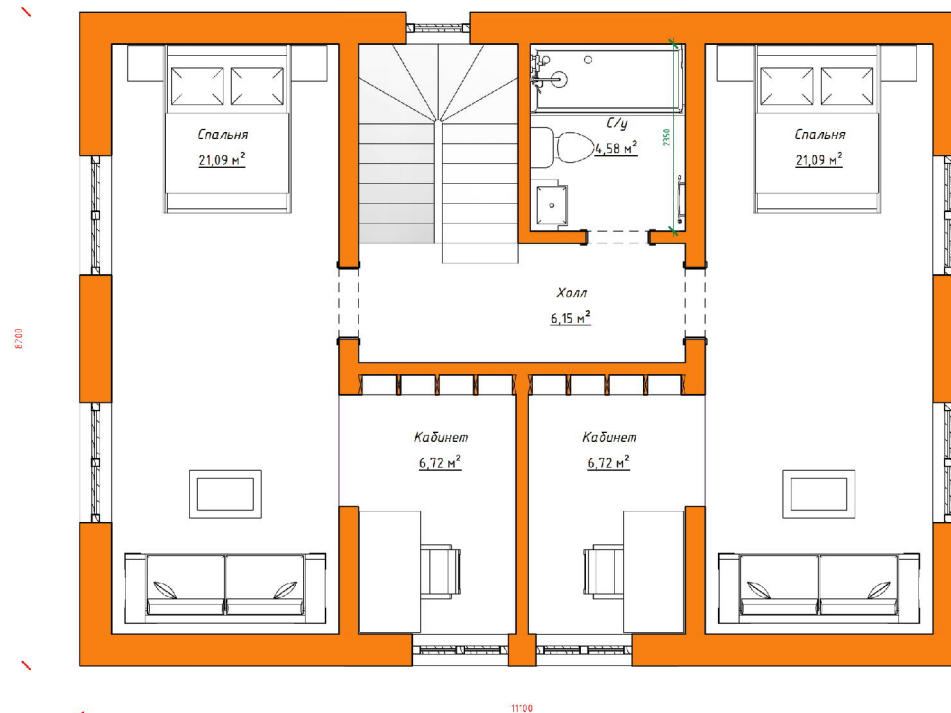

ПЛАН ВТОРОГО ЭТАЖА

ПЛАН ЭКСПЛУАТИРУЕМОЙ КРОВЛИ

Стоимость: от 5 424 270 руб

Комнат: 6
Спален: 3
Санузлов: 2

Площадь:
270кв.м

Габариты:
10,2 x 15,6 м

Проект **21-218HB**

План первого этажа

План второго этажа

Проект на сайте:

Стоимость: от 4 100 000 руб

Комнат: 4
Спален: 3
Санузлов: 2

Площадь:
219 кв.м

Габариты:
13 x 14,8м

Проект 15-136HB

План первого этажа

Габариты:
10,8 x 8,9 м

Проект **15-180 HB**

План первого этажа

План второго этажа

Стоимость: от 2 990 000 руб

Комнат: 5
Спален: 4
Санузлов: 2

Площадь:
130 кв.м

Габариты:
9,5 x 9,5 м

Проект 15-182**HB**

План первого этажа

План второго этажа

Стоимость: от 3 100 000 руб

Комнат: 5
Спален: 3
Санузлов: 2

Площадь:
137 кв.м

Габариты:
11,1 x 8,2 м

Проект 15-183HB