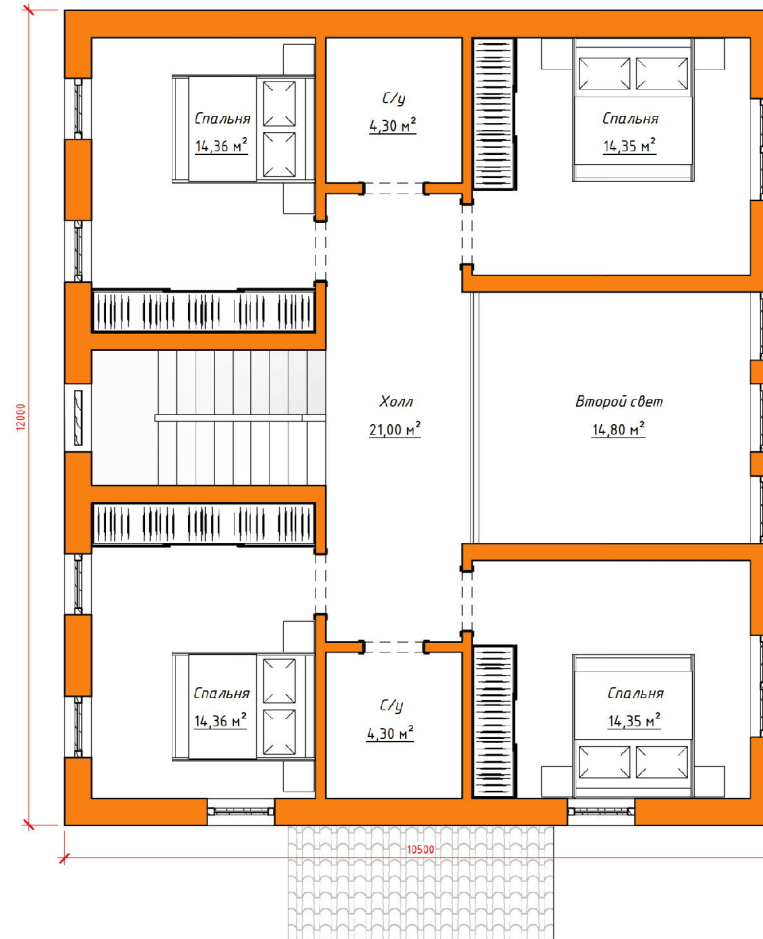

ПЛАН ВТОРОГО ЭТАЖА

ПЛАН ЭКСПЛУАТИРУЕМОЙ КРОВЛИ

Стоимость: от 5 424 270 руб

Комнат: 6
Спален: 3
Санузлов: 2

Площадь:
270кв.м

Габариты:
10,2 x 15,6 м

Проект **21-218HB**

План первого этажа

План второго этажа

Проект на сайте:

Стоимость: от 4 100 000 руб

Комнат: 4
Спален: 3
Санузлов: 2

Площадь:
219 кв.м

Габариты:
13 x 14,8м

Проект 15-136HB

План первого этажа

Габариты:
10,8 x 8,9 м

Проект **15-180 HB**

План первого этажа

План второго этажа

Стоимость: от 2 990 000 руб

Комнат: 5
Спален: 4
Санузлов: 2

Площадь:
130 кв.м

Габариты:
9,5 x 9,5 м

Габариты:
11,8 x 10,1 м

Проект **20-252HB**

План первого этажа

План второго этажа

Стоимость: от 4 150 000 руб

Комнат: 6
Спален: 6
Санузлов: 3

Площадь:
183 кв.м

Габариты:
12 x 10,5 м