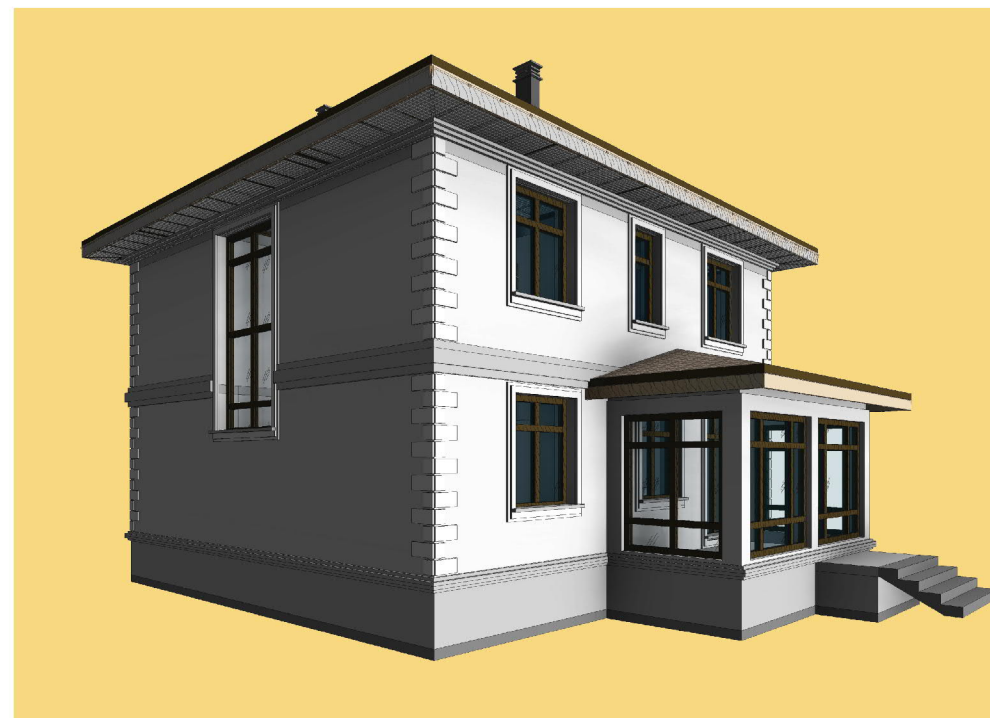

Проект 20-210**HB**