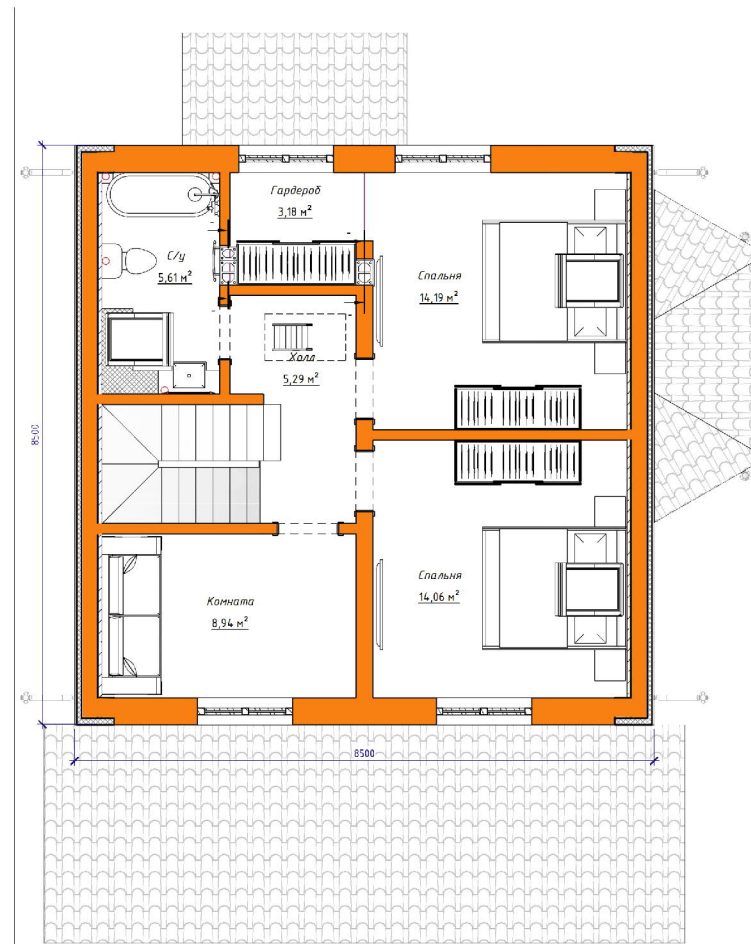

Площадь:
143 кв.м

Габариты:
9 x 9.5 м

Проект 15-179 HB

План первого этажа

План второго этажа

Стоимость: от 3 100 000 руб

Комнат: 4
Спален: 4
Санузлов: 3

Площадь:
141 кв.м

Габариты:
10,8 x 8,9 м

Проект **15-180 HB**

План первого этажа

План второго этажа

Стоимость: от 2 990 000 руб

Комнат: 5
Спален: 4
Санузлов: 2

Площадь:
130 кв.м

Габариты:
9,5 x 9,5 м

Проект 20-210**HB**

План первого этажа

План второго этажа

Построенный объект:

Стоимость: от 3 700 000 руб

Комнат: 5
Спален: 2
Санузлов: 2

Площадь:
161 кв.м

Габариты:
10,6 x 9,7 м

Стоимость: от 200 000 руб

Площадь:
 88 кв.м

Габариты:
 8,3 x 8 м

Проект 15-143HB

План первого этажа

План второго этажа

Стоимость: от 2 400 000 руб

Комнат: 4
Спален: 2
Санузлов: 2