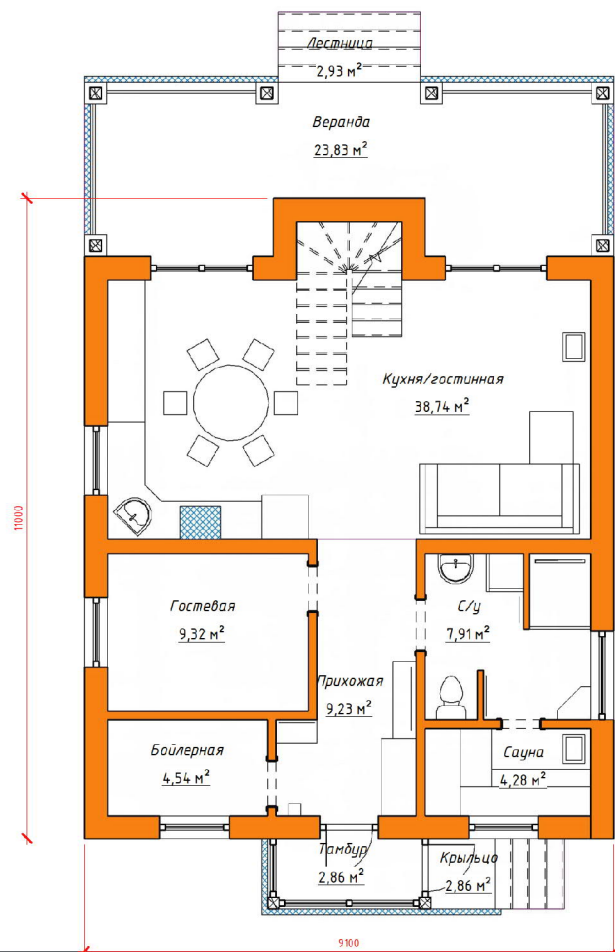

ПЛАН ВТОРОГО ЭТАЖА

ПЛАН ЭКСПЛУАТИРУЕМОЙ КРОВЛИ

Стоимость: от 5 424 270 руб

Комнат: 6
Спален: 3
Санузлов: 2

Площадь:
270кв.м

Габариты:
10,2 x 15,6 м

Проект **21-218HB**

План первого этажа

План первого этажа

План второго этажа

Стоимость: от 3 000 000 руб

Комнат: 4
Спален: 3
Санузлов: 2

Площадь:
131 кв.м

Габариты:
10,6 x 8,6 м

Проект 20-185**HB**

План первого этажа

План второго этажа

Стоимость: от 3 100 000 руб

Комнат: 3
Спален: 3
Санузлов: 3

Площадь:
135 кв.м

Габариты:
11,5 x 10,9 м

Проект 20-186HB

План первого этажа

План второго этажа

Стоимость: от 4 000 000 руб

Комнат: 5
Спален: 4
Санузлов: 3

Площадь:
180 кв.м

Габариты:
11 x 9,1 м

Проект 20-197**HB**

План первого этажа

План второго этажа

Стоимость: от 3 150 000 руб