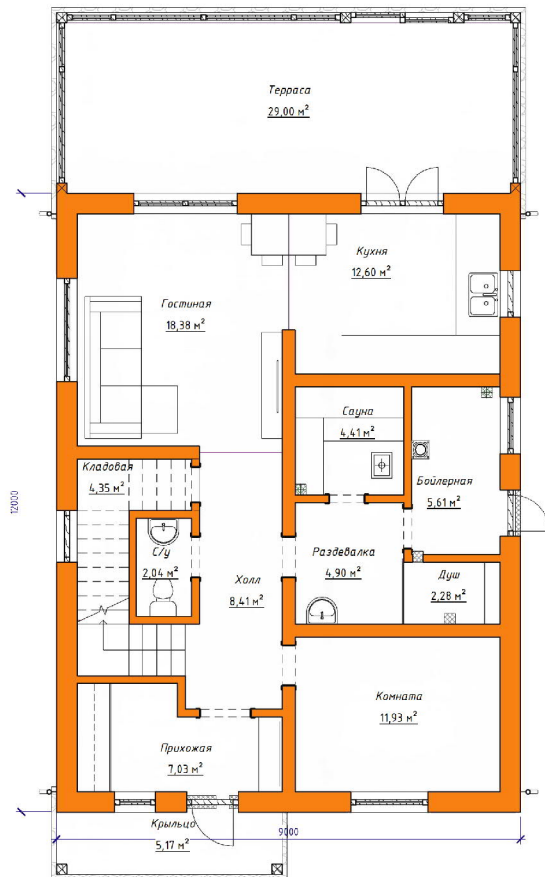

План первого этажа