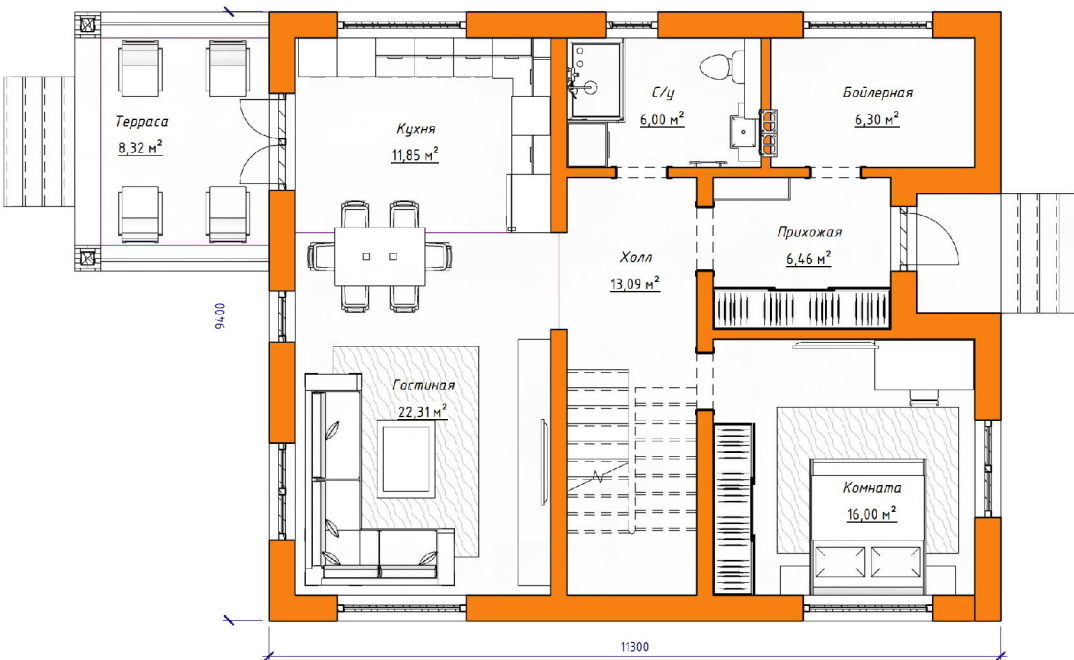

ПЛАН ВТОРОГО ЭТАЖА

ПЛАН ЭКСПЛУАТИРУЕМОЙ КРОВЛИ

Стоимость: от 5 424 270 руб

Комнат: 6
Спален: 3
Санузлов: 2

Площадь:
270кв.м

Габариты:
10,2 x 15,6 м

Проект **21-218HB**

План первого этажа

Проект 15-209**HB**

План первого этажа

План второго этажа

Построенный объект:

Стоимость: от 3 400 000 руб

Комнат: 5
Спален: 1
Санузлов: 2

Площадь:
152 кв.м

Габариты:
11,6 x 9 м

Проект 20-210**HB**

План первого этажа

План второго этажа

Построенный объект:

Стоимость: от 3 700 000 руб

Комнат: 5
Спален: 2
Санузлов: 2

Площадь:
161 кв.м

Габариты:
10,6 x 9,7 м

Проект 20-212**HB**

План первого этажа

План второго этажа

Стоимость: от 3 800 000 руб

Комнат: 4
Спален: 3
Санузлов: 2

Площадь:
169 кв.м

Габариты:
13,3 x 9,4 м

Проект 15-216HB