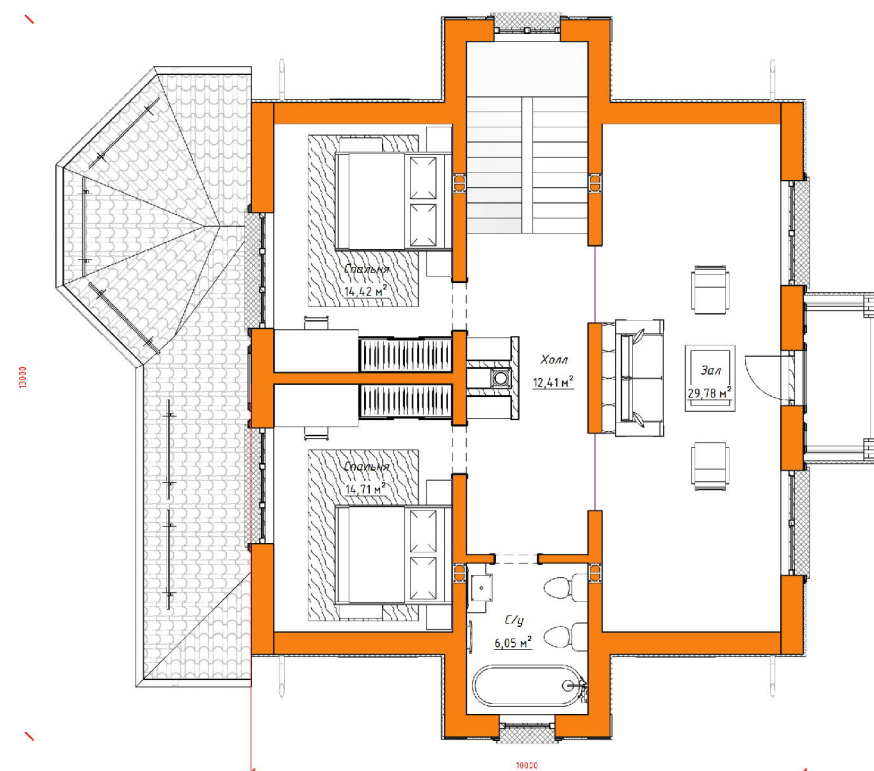

Стоимость: от 3 930 000 руб

Комнат: 4
Спален: 2
Санузлов: 2

Площадь:
171 кв.м

Габариты:
13 x 10 м