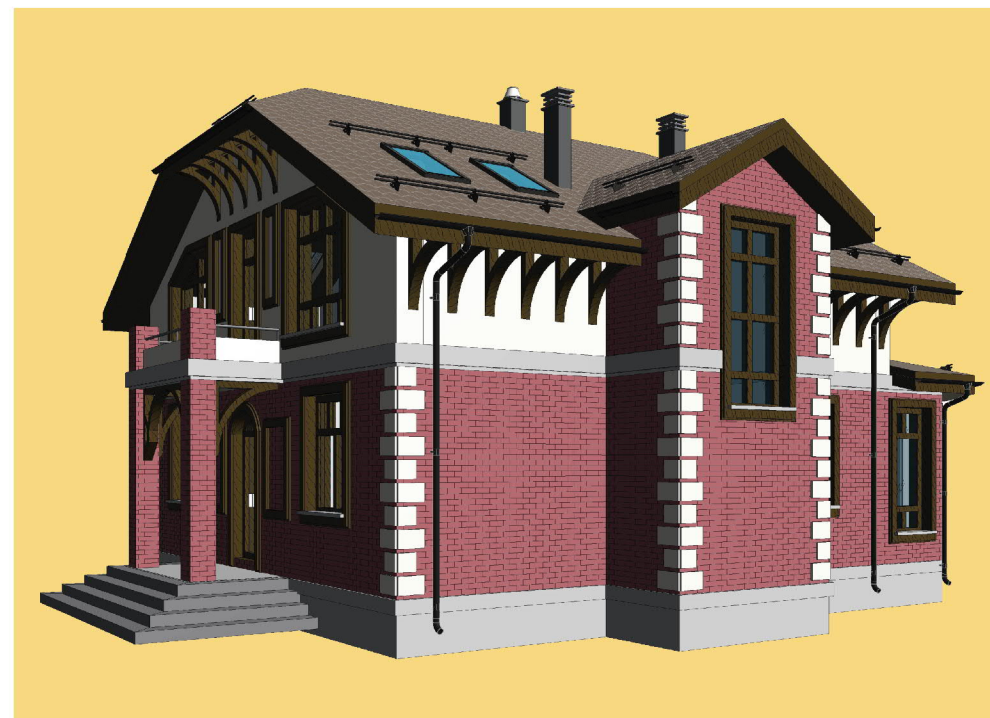

Проект 15-230HB