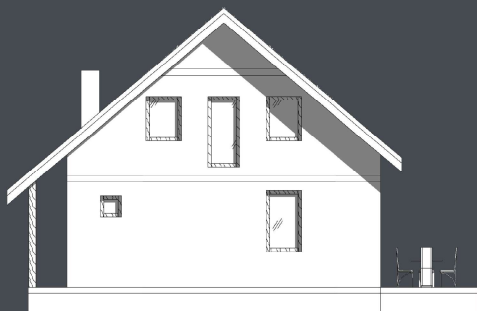

Проект 15-179 HB