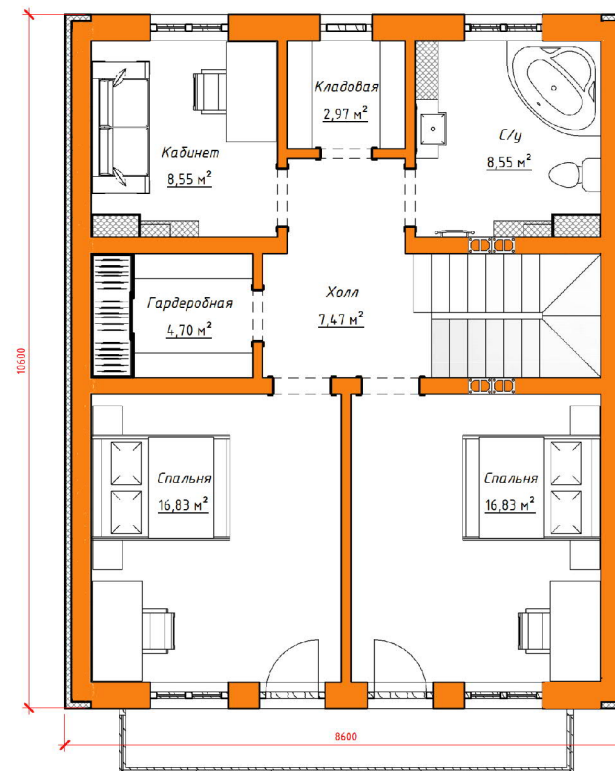

ПЛАН ВТОРОГО ЭТАЖА

ПЛАН ЭКСПЛУАТИРУЕМОЙ КРОВЛИ

Стоимость: от 5 424 270 руб

Комнат: 6
Спален: 3
Санузлов: 2

Площадь:
270кв.м

Габариты:
10,2 x 15,6 м

Проект **21-218HB**

План первого этажа

Габариты:
10,8 x 8,9 м

Проект **15-180 HB**

План первого этажа

План второго этажа

Стоимость: от 2 990 000 руб

Комнат: 5
Спален: 4
Санузлов: 2

Площадь:
130 кв.м

Габариты:
9,5 x 9,5 м

Проект 15-182**HB**

План первого этажа

План второго этажа

Стоимость: от 3 100 000 руб

Комнат: 5
Спален: 3
Санузлов: 2

Площадь:
137 кв.м

Габариты:
11,1 x 8,2 м

Проект 15-183HB

План первого этажа

План второго этажа

Стоимость: от 3 000 000 руб

Комнат: 4
Спален: 3
Санузлов: 2

Площадь:
131 кв.м

Габариты:
10,6 x 8,6 м

Проект 20-185**HB**

План первого этажа