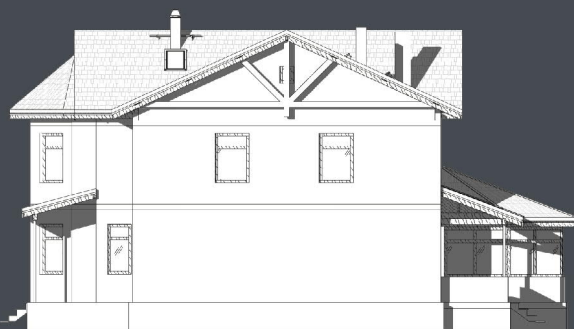

Проект 20-310HB