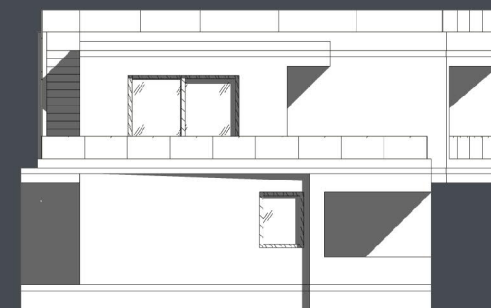

Проект **21-246HB**