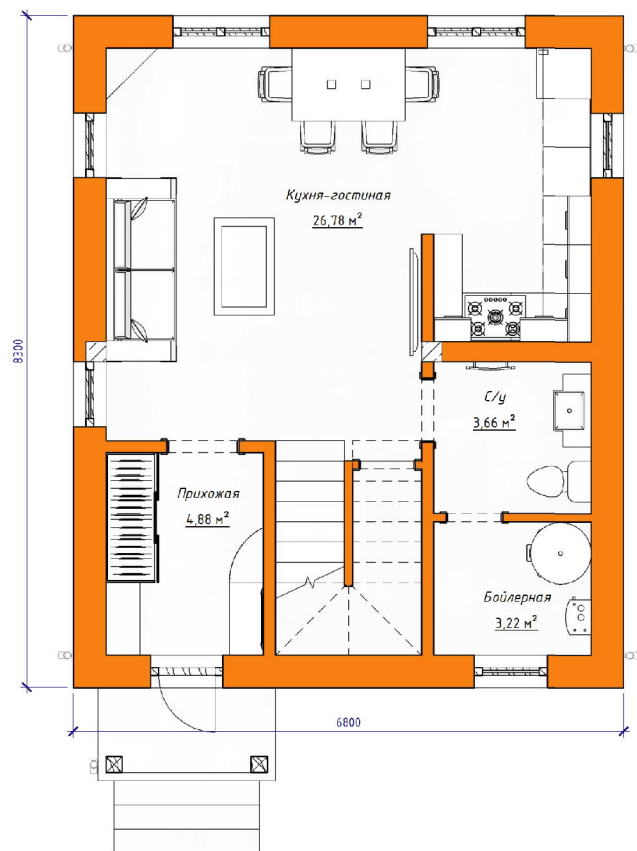

Стоимость: от 3 632 560 руб

Комнат: 6
Спален: 4
Санузлов: 2

Площадь:
219 кв.м

Габариты:
9,5 x 11,5 м

Проект 15-229**HB**

ПЛАН ПЕРВОГО ЭТАЖА

ПЛАН ВТОРОГО ЭТАЖА

Проект на сайте:

Габариты:
10,8 x 8,9 м

Проект **15-180 HB**

План первого этажа

План второго этажа

Стоимость: от 2 990 000 руб

Комнат: 5
Спален: 4
Санузлов: 2

Площадь:
130 кв.м

Габариты:
9,5 x 9,5 м

Проект 20-210**HB**

План первого этажа

План второго этажа

Построенный объект:

Стоимость: от 3 700 000 руб

Комнат: 5
Спален: 2
Санузлов: 2

Площадь:
161 кв.м

Габариты:
10,6 x 9,7 м

План второго этажа

Стоимость: от 7 100 000 руб

Комнат: 5
Спален: 4
Санузлов: 3

Площадь:
312 кв.м

Габариты:
17,2 x 16,5 м

Проект **15-113HB**

План первого этажа

План второго этажа