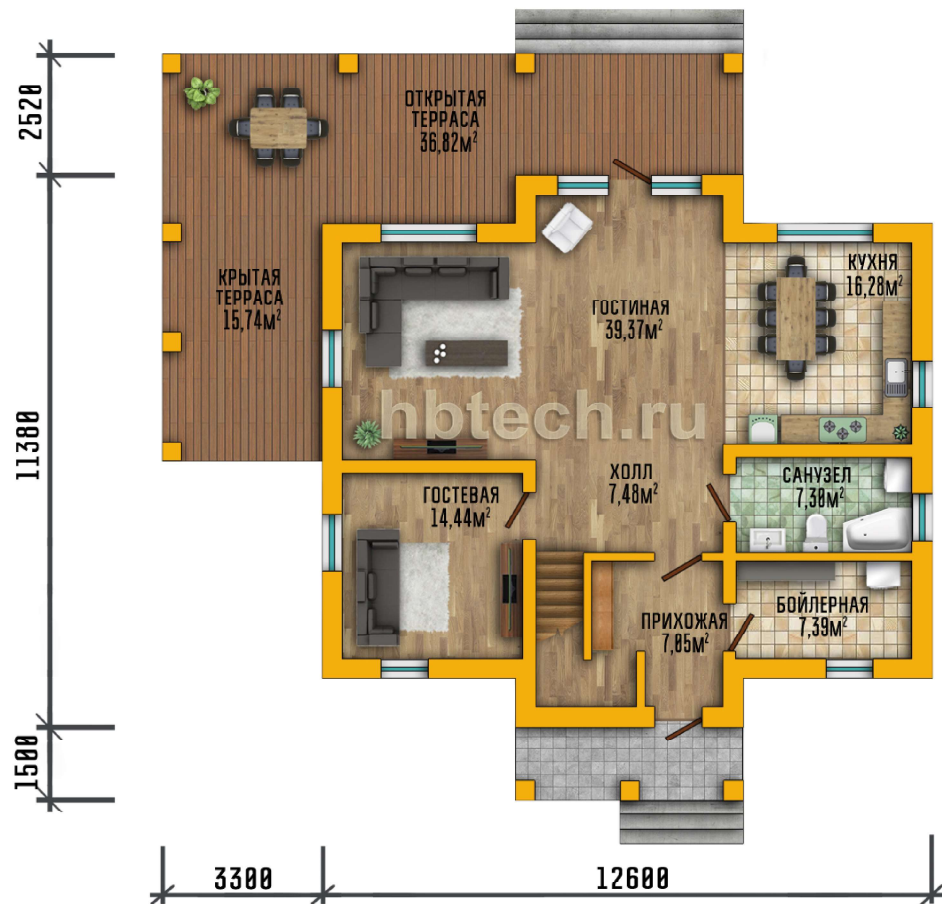

Стоимость: от 4 570 000 руб

Комнат: 6
Спален: 3
Санузлов: 2

Площадь:
229 кв.м

Габариты:
10,5 x 13,2 м

Проект **15-256НВ**

ПЛАН ПЕРВОГО ЭТАЖА

ПЛАН ВТОРОГО ЭТАЖА

Проект на сайте: