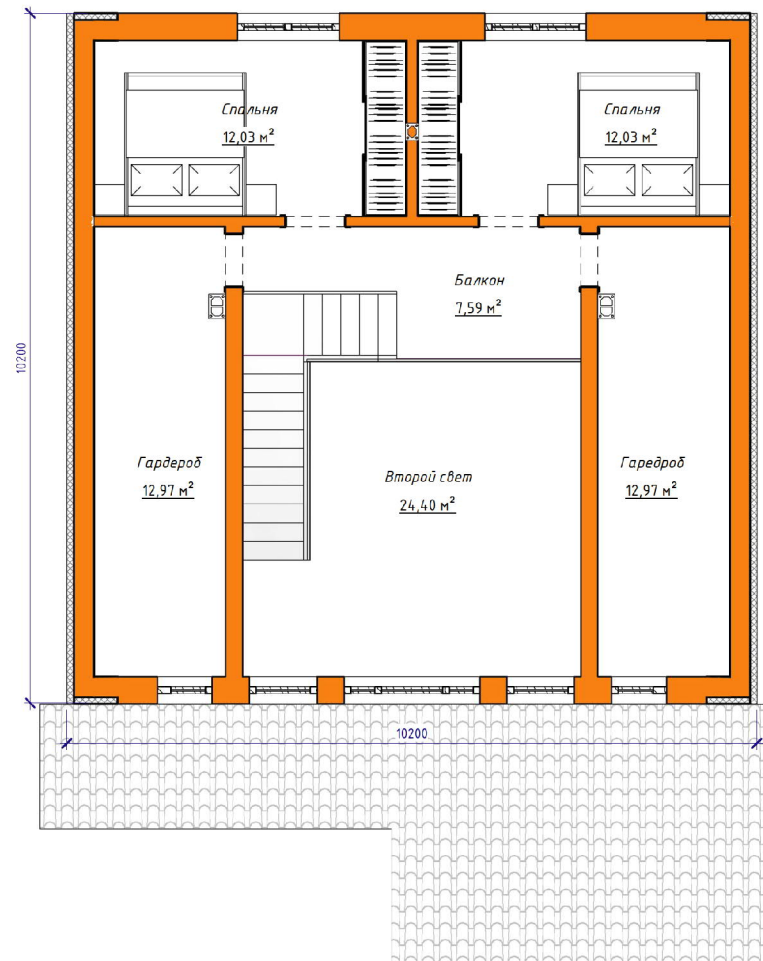

ПЛАН ВТОРОГО ЭТАЖА

ПЛАН ЭКСПЛУАТИРУЕМОЙ КРОВЛИ

Стоимость: от 5 424 270 руб

Комнат: 6
Спален: 3
Санузлов: 2

Площадь:
270кв.м

Габариты:
10,2 x 15,6 м

Проект **21-218HB**

План первого этажа

Габариты:
11,7 x 9,2 м

Проект **15-208HB**

План первого этажа

План второго этажа

Стоимость: от 3 900 000 руб

Комнат: 4
Спален: 3
Санузлов: 2

Площадь:
177 кв.м

Габариты:
10,2 x 10,2 м

Проект 15-209**HB**

План первого этажа

План второго этажа

Построенный объект:

Стоимость: от 3 400 000 руб

Комнат: 5
Спален: 1
Санузлов: 2

Площадь:
152 кв.м

Габариты:
11,6 x 9 м

Проект 20-210**HB**

План первого этажа

План второго этажа

Построенный объект:

Стоимость: от 3 700 000 руб

Комнат: 5
Спален: 2
Санузлов: 2

Площадь:
161 кв.м

Габариты:
10,6 x 9,7 м