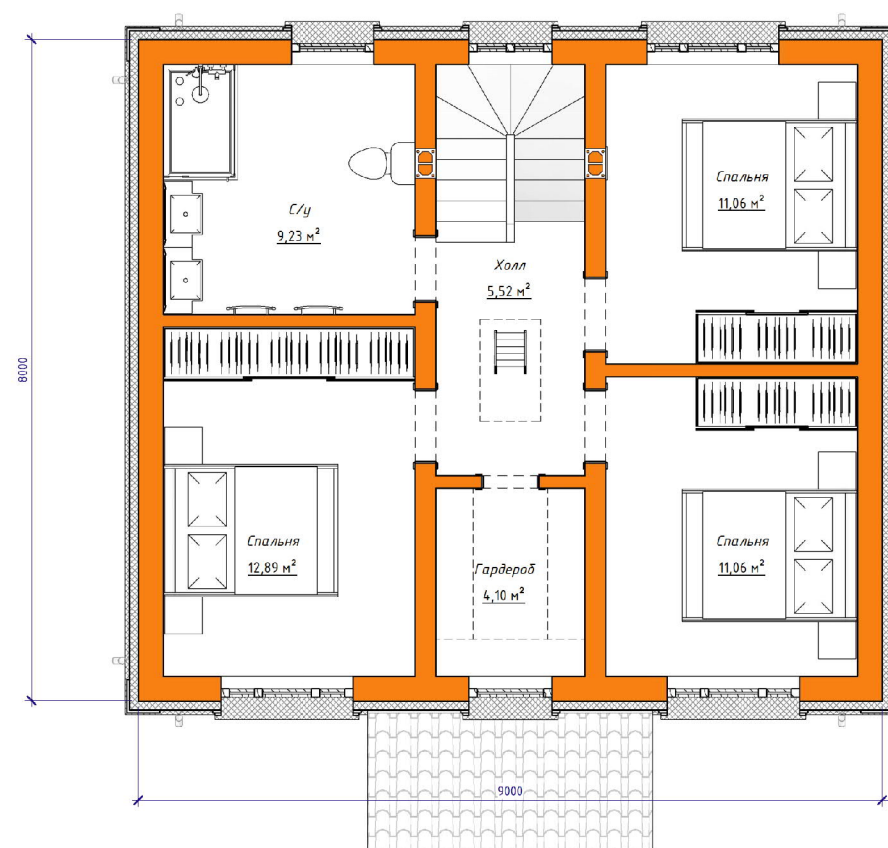

Комнат: 4
Спален: 3
Санузлов: 2

Площадь:
111 кв.м

Габариты:
10 x 8,6 м

Проект 20-171HB

План первого этажа

План второго этажа

Стоимость: от 2 500 000 руб

Комнат: 4
Спален: 2
Санузлов: 2

Площадь:
143 кв.м

Габариты:
9 x 9.5 м

Проект 15-179 HB

План первого этажа

План второго этажа

Стоимость: от 3 100 000 руб

Комнат: 4
Спален: 4
Санузлов: 3

Площадь:
141 кв.м

Габариты:
10,8 x 8,9 м

Проект **15-180 HB**

План первого этажа

План второго этажа

Стоимость: от 2 990 000 руб

Комнат: 5
Спален: 4
Санузлов: 2

Площадь:
130 кв.м

Габариты:
9,5 x 9,5 м

Площадь:
107 кв.м

Габариты:
8,5 x 8,5 м

Проект **20-144HB**

План первого этажа

План второго этажа

Стоимость: от 2 450 000 руб

Комнат: 4
Спален: 2
Санузлов: 2

Площадь:
108 кв.м