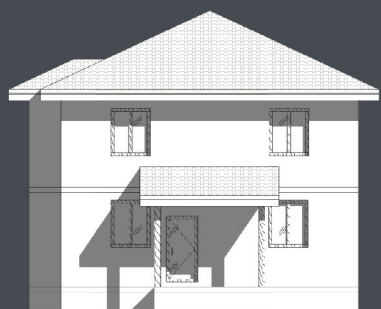

Комнат: 4
Спален: 3
Санузлов: 2

Площадь:
143 кв.м

Габариты:
10 x 9,5 м

Проект 20-198**HB**

План первого этажа

План второго этажа

Стоимость: от 3 100 000 руб

Комнат: 5
Спален: 3
Санузлов: 2