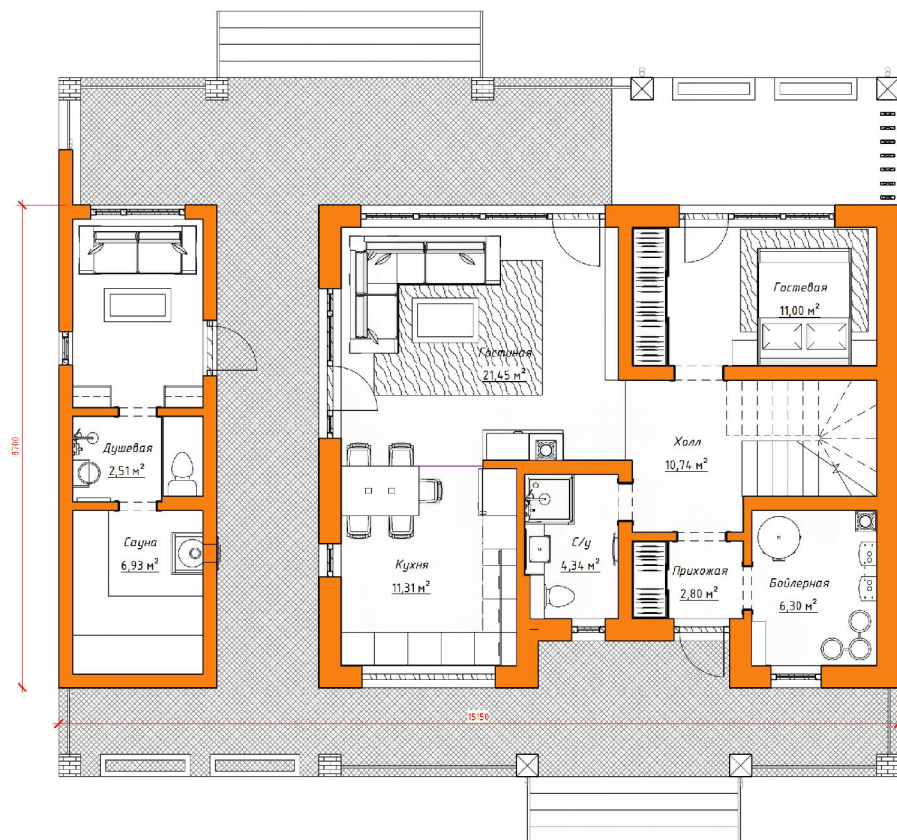

План первого этажа