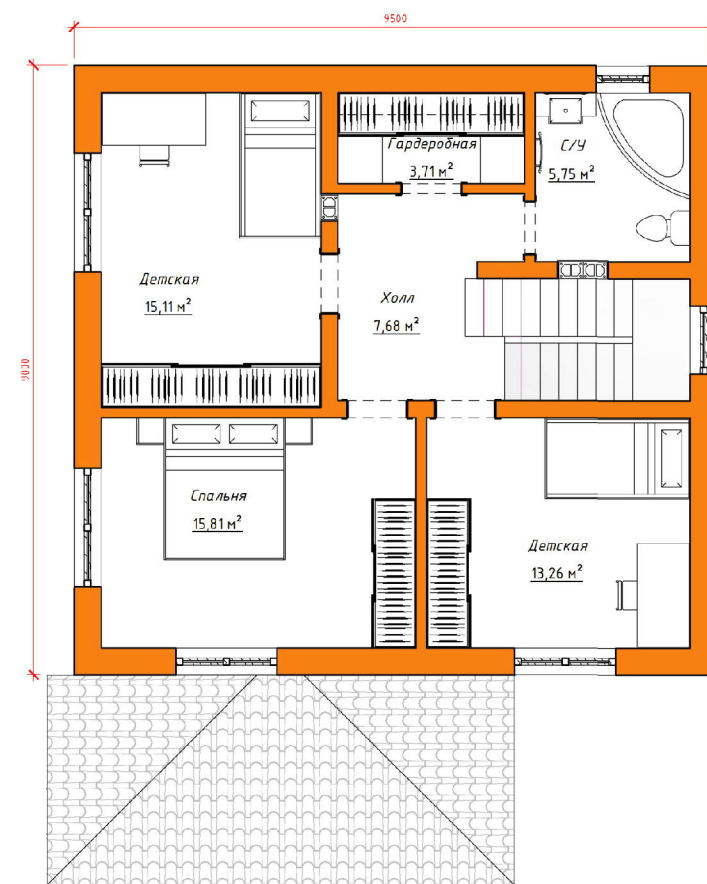

ПЛАН ВТОРОГО ЭТАЖА

ПЛАН ЭКСПЛУАТИРУЕМОЙ КРОВЛИ

Стоимость: от 5 424 270 руб

Комнат: 6
Спален: 3
Санузлов: 2

Площадь:
270кв.м

Габариты:
10,2 x 15,6 м

Проект **21-218HB**

План первого этажа

Комнат: 4
Спален: 3
Санузлов: 2

Площадь:
111 кв.м

Габариты:
10 x 8,6 м

Проект 20-171HB

План первого этажа

План второго этажа

Стоимость: от 2 500 000 руб

Комнат: 4
Спален: 2
Санузлов: 2

Площадь:
143 кв.м

Габариты:
9 x 9.5 м

Проект 15-179 HB

План первого этажа

План второго этажа

Стоимость: от 3 100 000 руб

Комнат: 4
Спален: 4
Санузлов: 3

Площадь:
141 кв.м

Габариты:
10,8 x 8,9 м

Проект **15-180 HB**

План первого этажа

План второго этажа

Стоимость: от 2 990 000 руб

Комнат: 5
Спален: 4
Санузлов: 2

Площадь:
130 кв.м

Габариты:
9,5 x 9,5 м