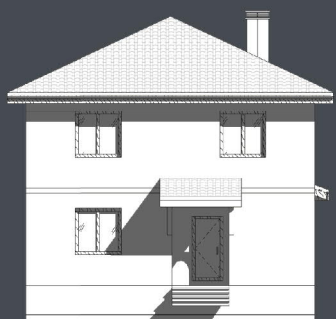

План первого этажа

Проект 20-212**HB**