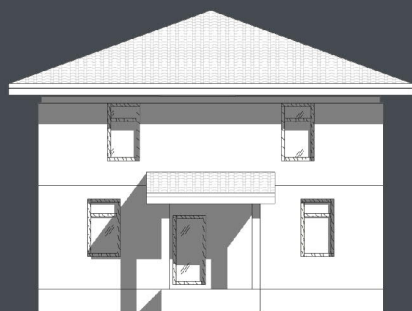

Проект **20-252HB**