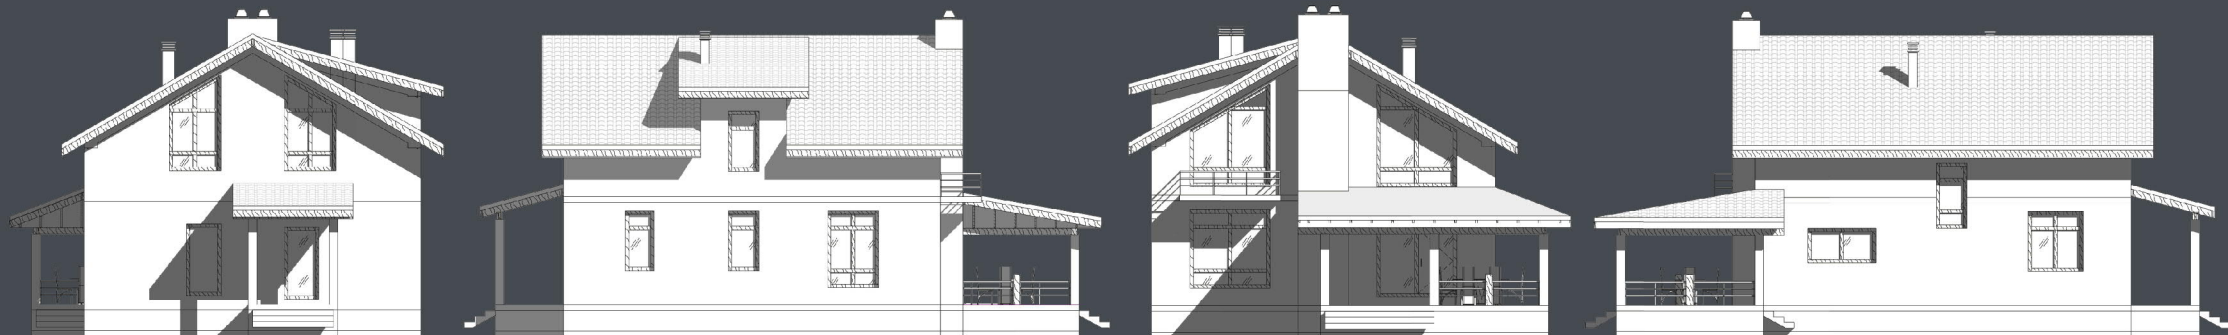

ПЛАН ВТОРОГО ЭТАЖА

ПЛАН ЭКСПЛУАТИРУЕМОЙ КРОВЛИ

Стоимость: от 5 424 270 руб

Комнат: 6
Спален: 3
Санузлов: 2

Площадь:
270кв.м

Габариты:
10,2 x 15,6 м

Проект **21-218HB**

План первого этажа

План первого этажа

План второго этажа

Построенный объект:

Стоимость: от 3 850 000 руб

Комнат: 5
Спален: 4
Санузлов: 2

Площадь:
196 кв.м

Габариты:
12 x 9 м

Проект 15-217HB