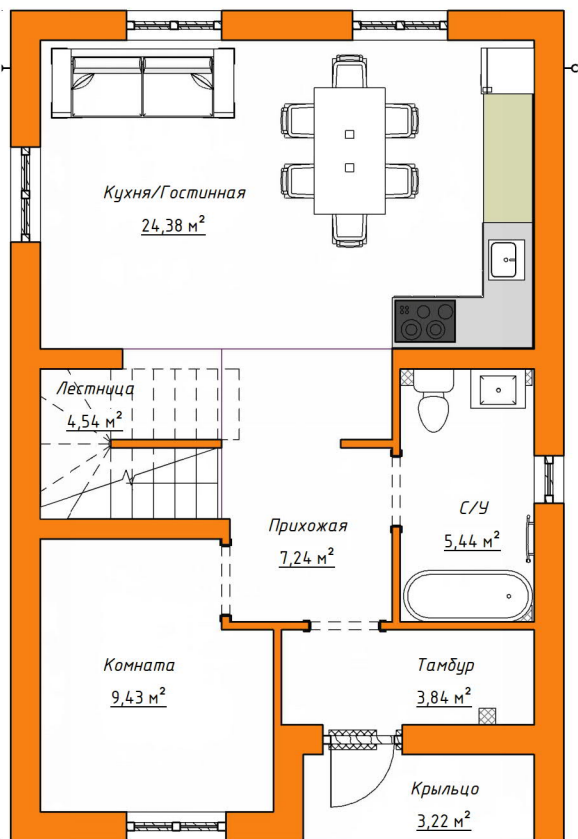

ПЛАН ВТОРОГО ЭТАЖА

ПЛАН ЭКСПЛУАТИРУЕМОЙ КРОВЛИ

Стоимость: от 5 424 270 руб

Комнат: 6
Спален: 3
Санузлов: 2

Площадь:
270кв.м

Габариты:
10,2 x 15,6 м

Проект **21-218HB**

План первого этажа

План второго этажа

Проект на сайте:

Стоимость: от 4 100 000 руб

Комнат: 4
Спален: 3
Санузлов: 2

Площадь:
219 кв.м

Габариты:
13 x 14,8м

Проект 15-136HB

План первого этажа

План второго этажа

Стоимость: от 2 500 000 руб

Комнат: 4
Спален: 3
Санузлов: 2

Площадь:
101 кв.м

Габариты:
8,7 x 7,8 м

Проект 15-144НВ

План первого этажа

План второго этажа

Стоимость: от 2 700 000 руб

Комнат: 5
Спален: 4
Санузлов: 2

Площадь:
111 кв.м

Габариты:
10,5 x 7 м

Проект **15-219HB**

ПЛАН ПЕРВОГО ЭТАЖА

ПЛАН ВТОРОГО ЭТАЖА

Проект на сайте: