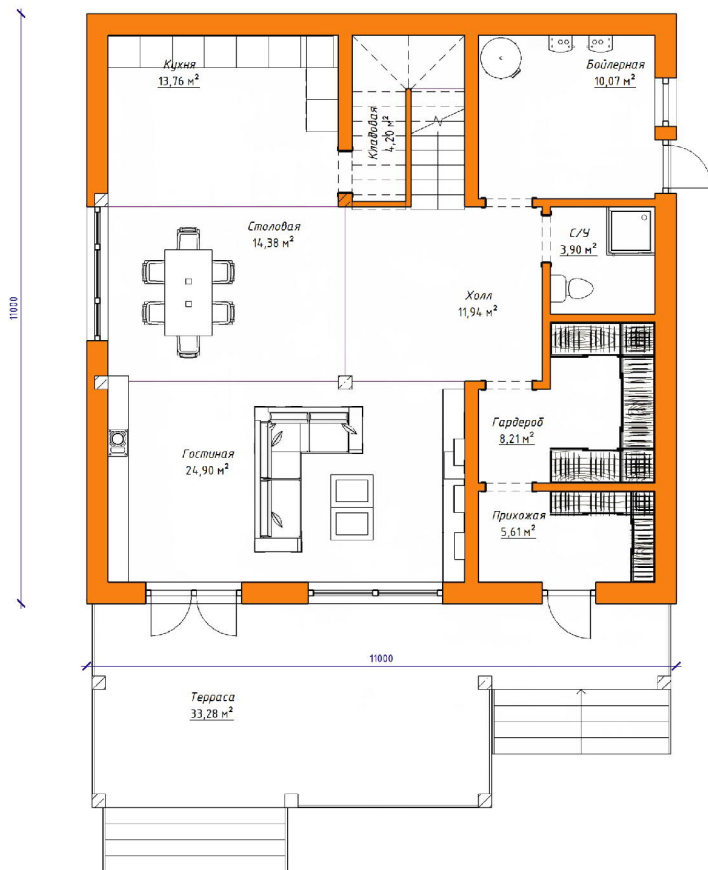

Стоимость: от 5 100 000 руб

Комнат: 4
Спален: 3
Санузлов: 2

Площадь:
222 кв.м

Габариты:
11 x 11 м