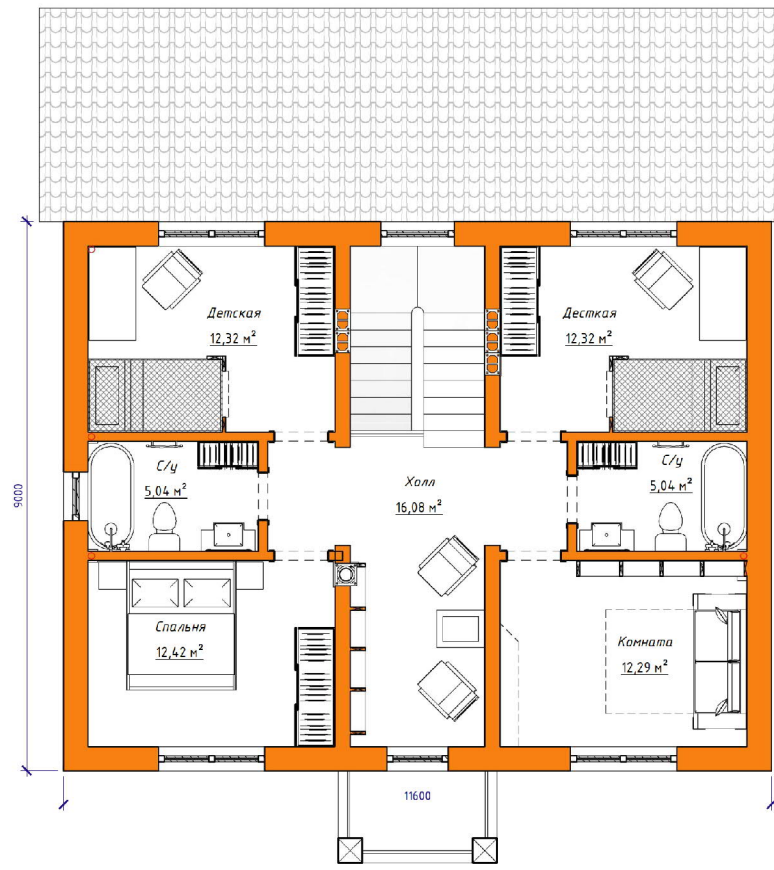

ПЛАН ВТОРОГО ЭТАЖА

ПЛАН ЭКСПЛУАТИРУЕМОЙ КРОВЛИ

Стоимость: от 5 424 270 руб

Комнат: 6
Спален: 3
Санузлов: 2

Площадь:
270кв.м

Габариты:
10,2 x 15,6 м

Проект **21-218HB**

План первого этажа

Габариты:
11,7 x 9,2 м

Проект **15-208HB**

План первого этажа

План второго этажа

Стоимость: от 3 900 000 руб

Комнат: 4
Спален: 3
Санузлов: 2

Площадь:
177 кв.м

Габариты:
10,2 x 10,2 м

Проект 15-209**HB**

План первого этажа

План второго этажа

Построенный объект:

Стоимость: от 3 400 000 руб

Комнат: 5
Спален: 1
Санузлов: 2

Площадь:
152 кв.м

Габариты:
11,6 x 9 м

Проект 20-210**HB**

План первого этажа

План второго этажа

Построенный объект:

Стоимость: от 3 700 000 руб

Комнат: 5
Спален: 2
Санузлов: 2

Площадь:
161 кв.м

Габариты:
10,6 x 9,7 м