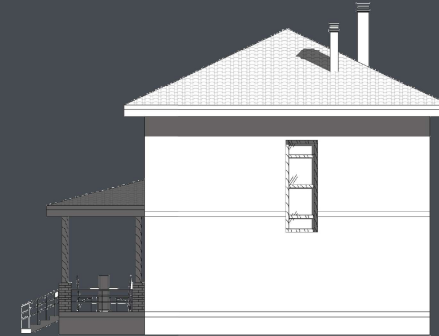

Комнат: 4
Спален: 3
Санузлов: 2

Площадь:
111 кв.м

Габариты:
10 x 8,6 м

Проект 20-171HB

План первого этажа

План второго этажа

Стоимость: от 2 500 000 руб

Комнат: 4
Спален: 2
Санузлов: 2