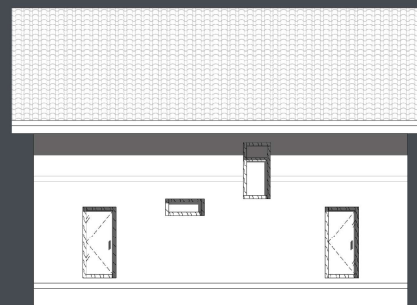

Габариты:
10,8 x 8,9 м

Проект **15-180 HB**

План первого этажа

План второго этажа

Стоимость: от 2 990 000 руб

Комнат: 5
Спален: 4
Санузлов: 2

Площадь:
130 кв.м

Габариты:
9,5 x 9,5 м

Проект 15-182**HB**

План первого этажа

План второго этажа

Стоимость: от 3 100 000 руб

Комнат: 5
Спален: 3
Санузлов: 2

Площадь:
137 кв.м

Габариты:
11,1 x 8,2 м

Проект 15-183HB