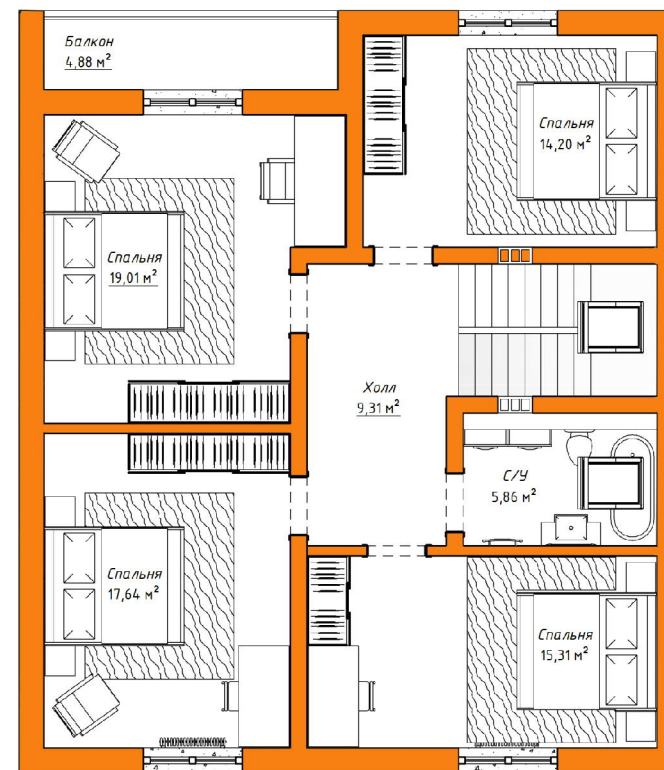

Проект 15-209**HB**

План первого этажа

План второго этажа

Построенный объект:

Стоимость: от 3 400 000 руб

Комнат: 5
Спален: 1
Санузлов: 2

Площадь:
152 кв.м

Габариты:
11,6 x 9 м

Проект 20-210**HB**

План первого этажа

План второго этажа

Построенный объект:

Стоимость: от 3 700 000 руб

Комнат: 5
Спален: 2
Санузлов: 2

Площадь:
161 кв.м

Габариты:
10,6 x 9,7 м

Стоимость: от 4 650 000 руб

Комнат: 6
Спален: 6
Санузлов: 2

Площадь:
202 кв.м

Габариты:
12,3 x 9,9 м

Проект **15-300HB**

План первого этажа

План второго этажа

Стоимость: от 5 100 000 руб

Комнат: 5
Спален: 2
Санузлов: 3

Площадь:
222 кв.м

Габариты:
19,7 x 10,7 м

Проект 15-230**HB**

План первого этажа

План второго этажа

Стоимость: от 4 400 000 руб

Комнат: 5
Спален: 4
Санузлов: 2