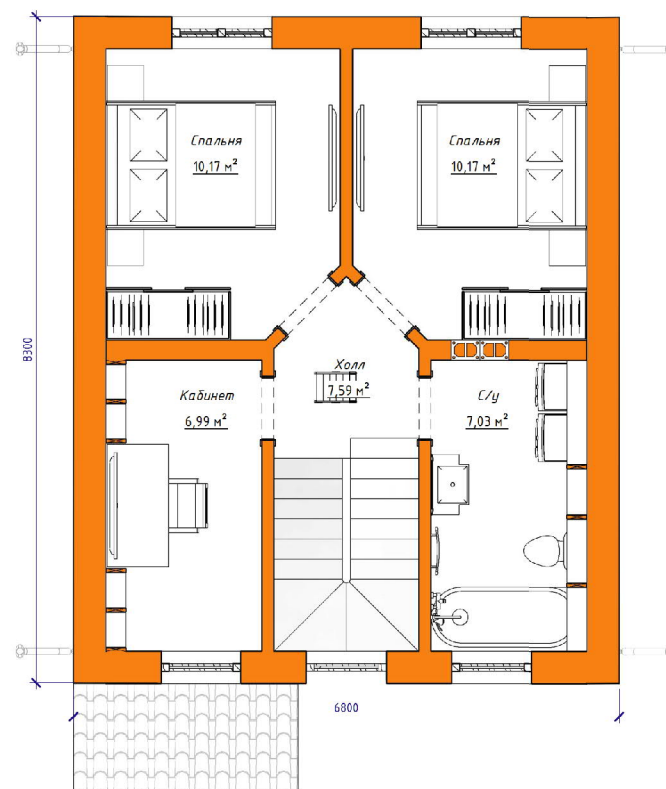

Площадь:
143 кв.м

Габариты:
9 x 9.5 м

Проект 15-179 HB

План первого этажа

План второго этажа

Стоимость: от 3 100 000 руб

Комнат: 4
Спален: 4
Санузлов: 3

Площадь:
141 кв.м

Габариты:
10,8 x 8,9 м

Проект **15-180 HB**

План первого этажа

План второго этажа

Стоимость: от 2 990 000 руб

Комнат: 5
Спален: 4
Санузлов: 2

Площадь:
130 кв.м

Габариты:
9,5 x 9,5 м

Проект 20-210**HB**

План первого этажа

План второго этажа

Построенный объект:

Стоимость: от 3 700 000 руб

Комнат: 5
Спален: 2
Санузлов: 2

Площадь:
161 кв.м

Габариты:
10,6 x 9,7 м

План второго этажа

Стоимость: от 7 100 000 руб

Комнат: 5
Спален: 4
Санузлов: 3

Площадь:
312 кв.м

Габариты:
17,2 x 16,5 м

Проект **15-113HB**

План первого этажа

План второго этажа