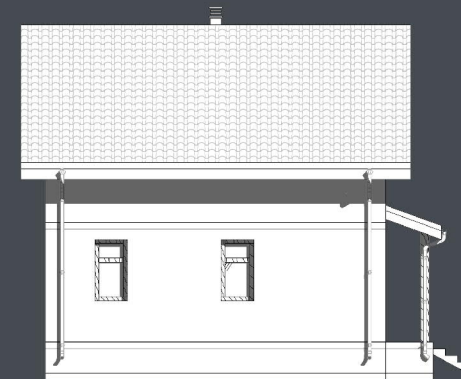

План второго этажа

Стоимость: от 7 100 000 руб

Комнат: 5
Спален: 4
Санузлов: 3

Площадь:
312 кв.м

Габариты:
17,2 x 16,5 м

Проект **15-113HB**

План первого этажа

План второго этажа