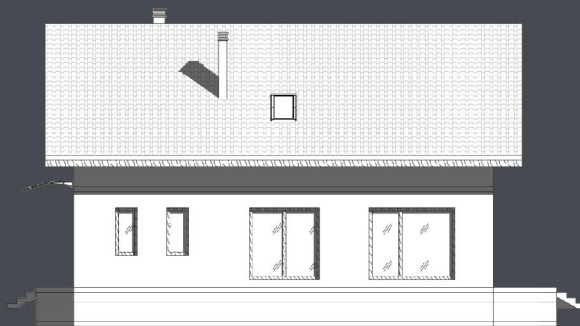

Проект **15-254HB**