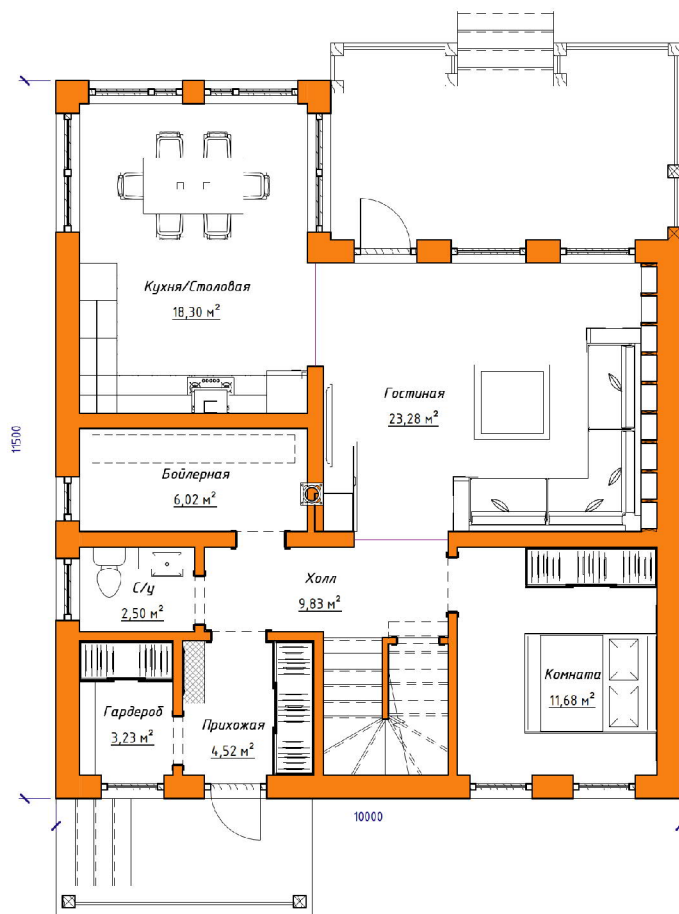

Площадь:
143 кв.м

Габариты:
9 x 9.5 м

Проект 15-179 HB

План первого этажа

План второго этажа

Стоимость: от 3 100 000 руб

Комнат: 4
Спален: 4
Санузлов: 3

Площадь:
141 кв.м

Габариты:
10,8 x 8,9 м

Проект **15-180 HB**

План первого этажа

План второго этажа

Стоимость: от 2 990 000 руб

Комнат: 5
Спален: 4
Санузлов: 2

Площадь:
130 кв.м

Габариты:
9,5 x 9,5 м

Проект 15-209**HB**

План первого этажа

План второго этажа

Построенный объект:

Стоимость: от 3 400 000 руб

Комнат: 5
Спален: 1
Санузлов: 2

Площадь:
152 кв.м

Габариты:
11,6 x 9 м

План первого этажа

План второго этажа

Стоимость: от 4 500 000 руб

Комнат: 5
Спален: 4
Санузлов: 2

Площадь:
196 кв.м

Габариты:
12,4 x 12,8 м

Проект **20-202HB**

План первого этажа