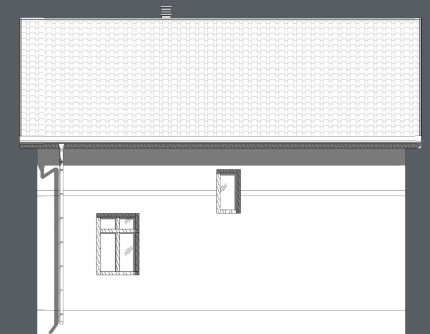

ПЛАН ВТОРОГО ЭТАЖА

ПЛАН ЭКСПЛУАТИРУЕМОЙ КРОВЛИ

Стоимость: от 5 424 270 руб

Комнат: 6
Спален: 3
Санузлов: 2

Площадь:
270кв.м

Габариты:
10,2 x 15,6 м

Проект **21-218HB**

План первого этажа

План второго этажа

Стоимость: от 2 500 000 руб

Комнат: 4
Спален: 3
Санузлов: 2

Площадь:
101 кв.м

Габариты:
8,7 x 7,8 м

Проект 15-144НВ

План первого этажа

План второго этажа