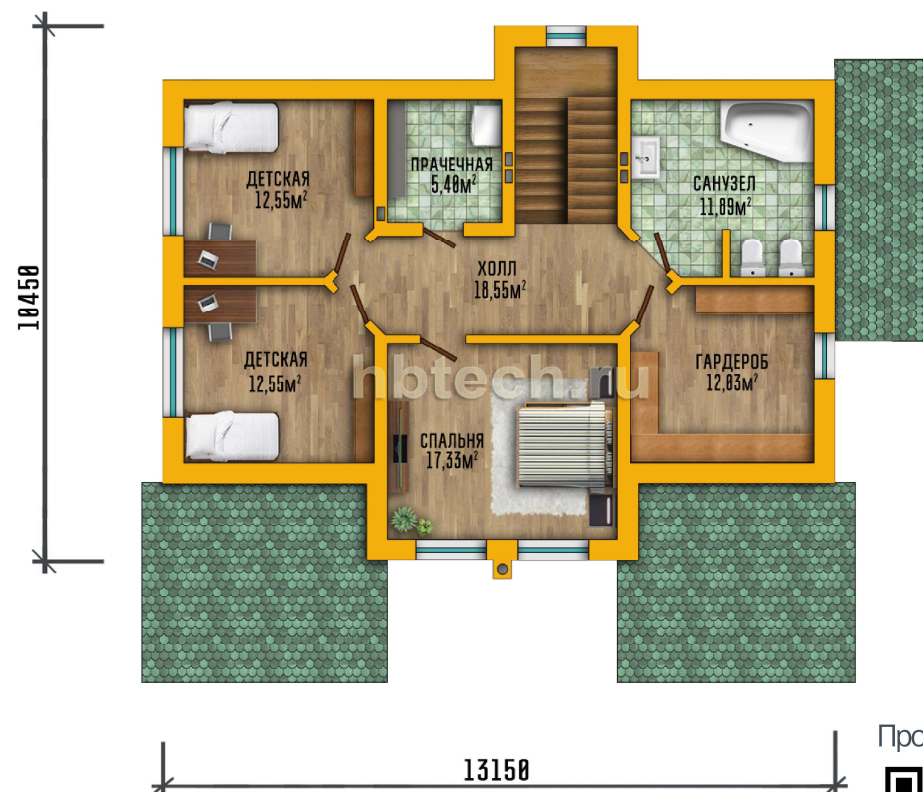

Стоимость: от 2 700 000 руб

Комнат: 5
Спален: 4
Санузлов: 2

Площадь:
111 кв.м

Габариты:
10,5 x 7 м

Проект **15-219HB**

ПЛАН ПЕРВОГО ЭТАЖА

ПЛАН ВТОРОГО ЭТАЖА

Проект на сайте:

Стоимость: от 3 632 560 руб

Комнат: 6
Спален: 4
Санузлов: 2

Площадь:
219 кв.м

Габариты:
9,5 x 11,5 м

Проект 15-229**HB**

ПЛАН ПЕРВОГО ЭТАЖА

ПЛАН ВТОРОГО ЭТАЖА

Проект на сайте:

Стоимость: от 4 570 000 руб

Комнат: 6
Спален: 3
Санузлов: 2

Площадь:
229 кв.м

Габариты:
10,5 x 13,2 м

Проект **15-256НВ**

ПЛАН ПЕРВОГО ЭТАЖА

ПЛАН ВТОРОГО ЭТАЖА

Проект на сайте:

Проект 15-209**HB**

План первого этажа

План второго этажа

Построенный объект:

Стоимость: от 3 400 000 руб

Комнат: 5
Спален: 1
Санузлов: 2

Площадь:
152 кв.м

Габариты:
11,6 x 9 м