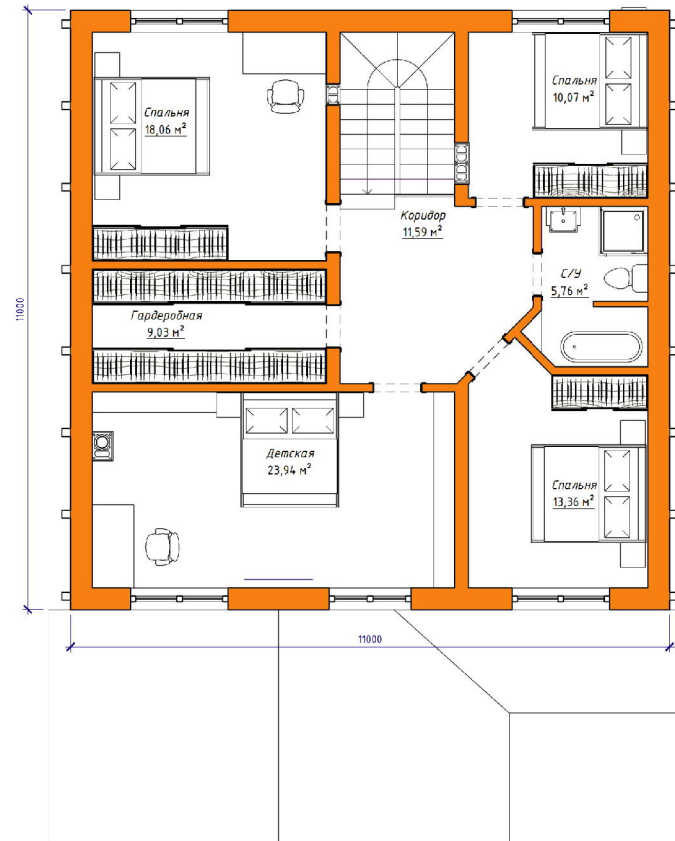

Проект 15-209**HB**

План первого этажа

План второго этажа

Построенный объект:

Стоимость: от 3 400 000 руб

Комнат: 5
Спален: 1
Санузлов: 2

Площадь:
152 кв.м

Габариты:
11,6 x 9 м

Проект 20-210**HB**

План первого этажа

План второго этажа

Построенный объект:

Стоимость: от 3 700 000 руб

Комнат: 5
Спален: 2
Санузлов: 2

Площадь:
161 кв.м

Габариты:
10,6 x 9,7 м

План первого этажа

План второго этажа

Построенный объект:

Стоимость: от 6 350 000 руб

Комнат: 6
Спален: 3
Санузлов: 3

Площадь:
280 кв.м

Габариты:
14,4 x 13,3 м

Проект 20-289HB

Площадь:
189 кв.м

Габариты:
10 x 11,8 м

Проект **15-242НВ**

План первого этажа

План второго этажа

Стоимость: от 5 100 000 руб

Комнат: 4
Спален: 3
Санузлов: 2

Площадь:
222 кв.м