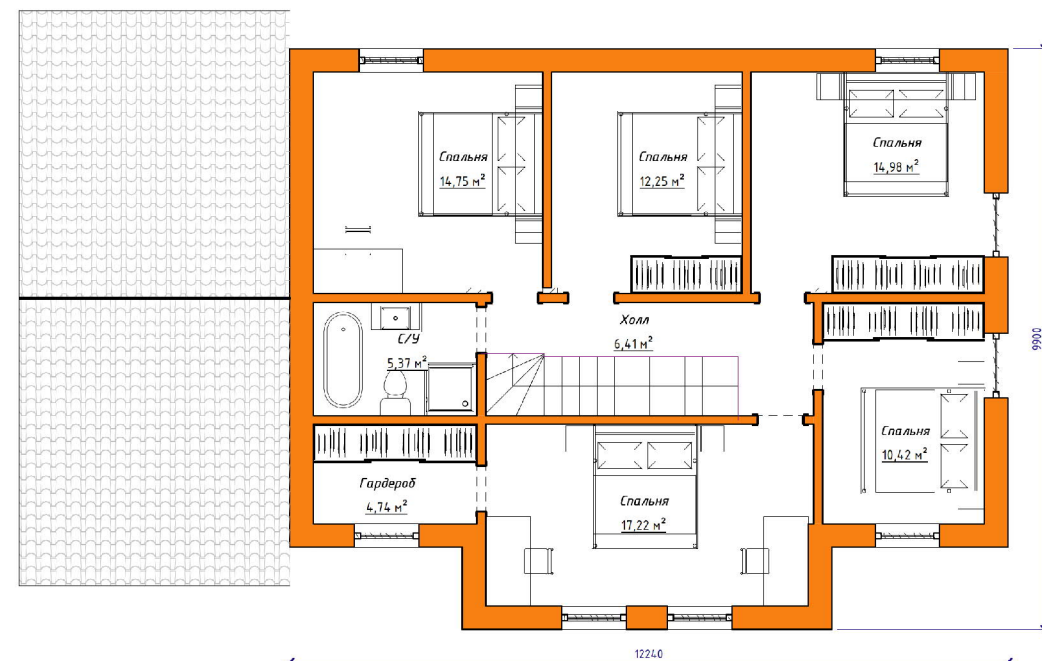

Габариты:
10,8 x 8,9 м

Проект **15-180 HB**

План первого этажа

План второго этажа

Стоимость: от 2 990 000 руб

Комнат: 5
Спален: 4
Санузлов: 2

Площадь:
130 кв.м

Габариты:
9,5 x 9,5 м

План первого этажа

План второго этажа

Стоимость: от 4 500 000 руб

Комнат: 5
Спален: 4
Санузлов: 2

Площадь:
196 кв.м

Габариты:
12,4 x 12,8 м

Проект **20-202HB**

План первого этажа

План второго этажа

Стоимость: от 3 550 000 руб

Комнат: 4
Спален: 3
Санузлов: 3

Площадь:
154 кв.м

Габариты:
11,5 x 10 м

Проект **15-259HB**

План первого этажа

План второго этажа

Стоимость: от 4 650 000 руб

Комнат: 6
Спален: 6
Санузлов: 2

Площадь:
202 кв.м

Габариты:
12,3 x 9,9 м

Проект **15-300HB**

План первого этажа

План второго этажа

Стоимость: от 5 100 000 руб