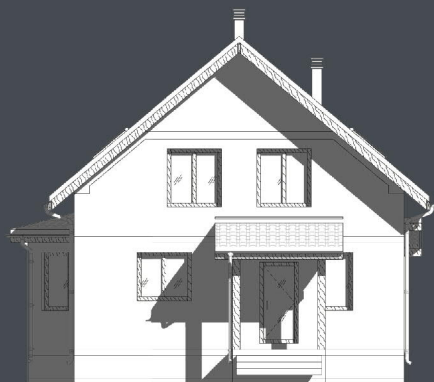

Стоимость: от 200 000 руб

Площадь:
 88 кв.м

Габариты:
 8,3 x 8 м

Проект 15-143HB

План первого этажа

План второго этажа

Стоимость: от 2 400 000 руб

Комнат: 4
Спален: 2
Санузлов: 2