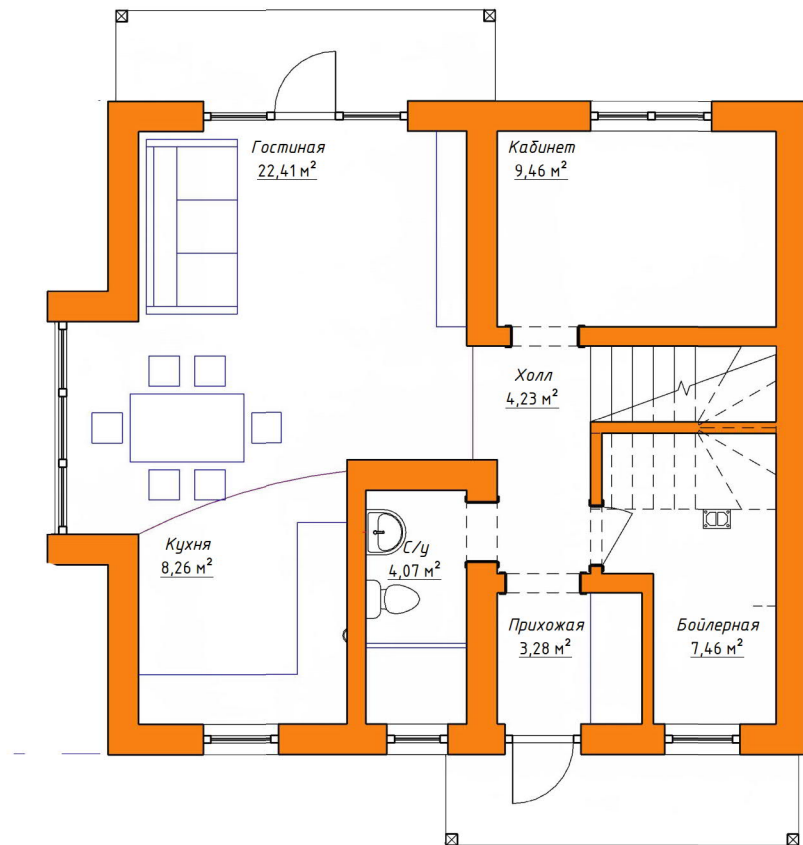

ПЛАН ВТОРОГО ЭТАЖА

ПЛАН ЭКСПЛУАТИРУЕМОЙ КРОВЛИ

Стоимость: от 5 424 270 руб

Комнат: 6
Спален: 3
Санузлов: 2

Площадь:
270кв.м

Габариты:
10,2 x 15,6 м

Проект **21-218HB**

План первого этажа

Стоимость: от 5 486 250 руб

Комнат: 5
Спален: 4
Санузлов: 2

Площадь:
263 кв.м

Габариты:
15 x 11 м

Проект 15-162НВ

План первого этажа

План второго этажа

Стоимость: от 2 700 000 руб

Комнат: 4
Спален: 3
Санузлов: 2

Площадь:
111 кв.м

Габариты:
10 x 8,6 м

Проект 20-171HB

План первого этажа

План второго этажа

Стоимость: от 2 500 000 руб

Комнат: 4
Спален: 2
Санузлов: 2