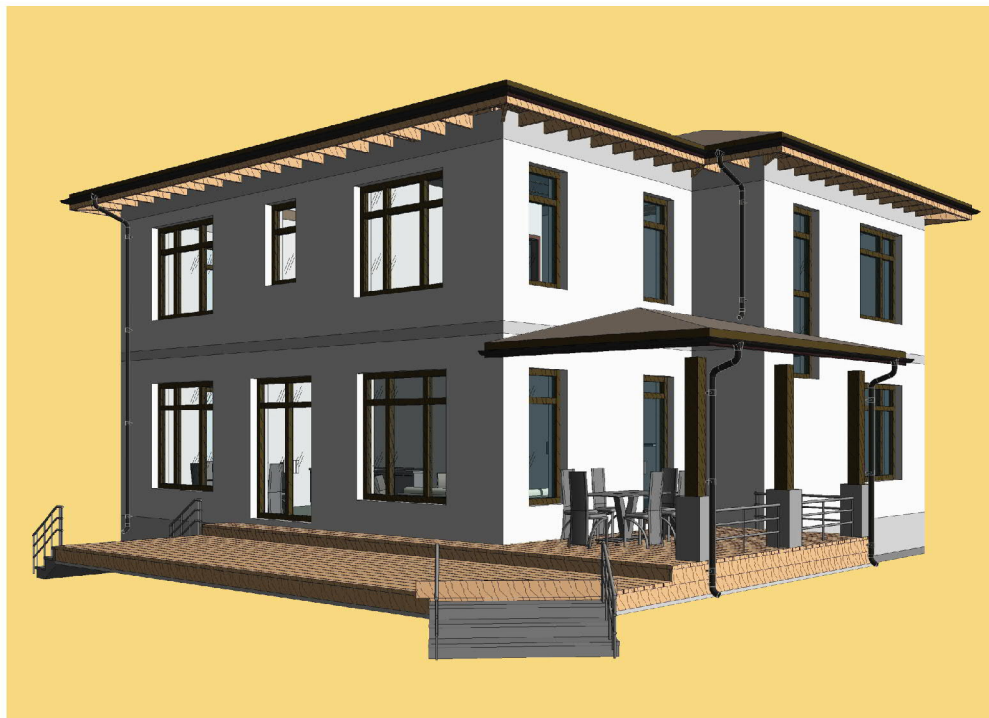

Проект 20-289HB