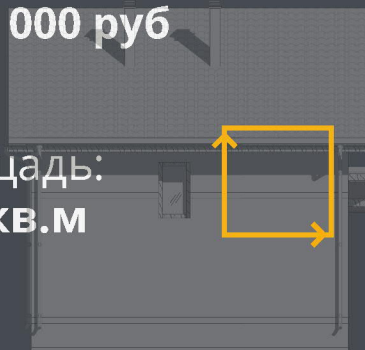

Стоимость: от 1 850 000 руб

Комнат: 3
Спален: 2
Санузлов: 2

Площадь:
81 кв.м

Габариты:
8,3 x 6,8 м

Проект 15-126НВ

План первого этажа

План второго этажа

Комнат: 3
 Спален: 2
 Санузлов: 2

Стоимость: от 200 000 руб

Площадь:
 88 кв.м

Габариты:
 8,3 x 8 м

Проект 15-143HB

План первого этажа

План второго этажа

Стоимость: от 2 400 000 руб

Комнат: 4
Спален: 2
Санузлов: 2