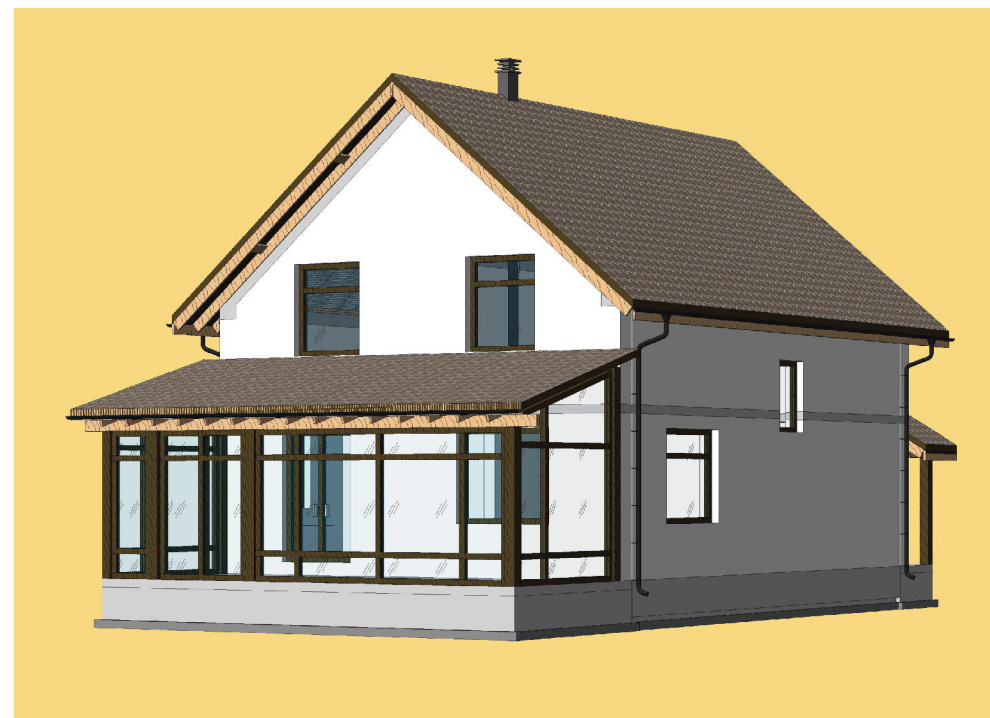

Проект 15-216HB