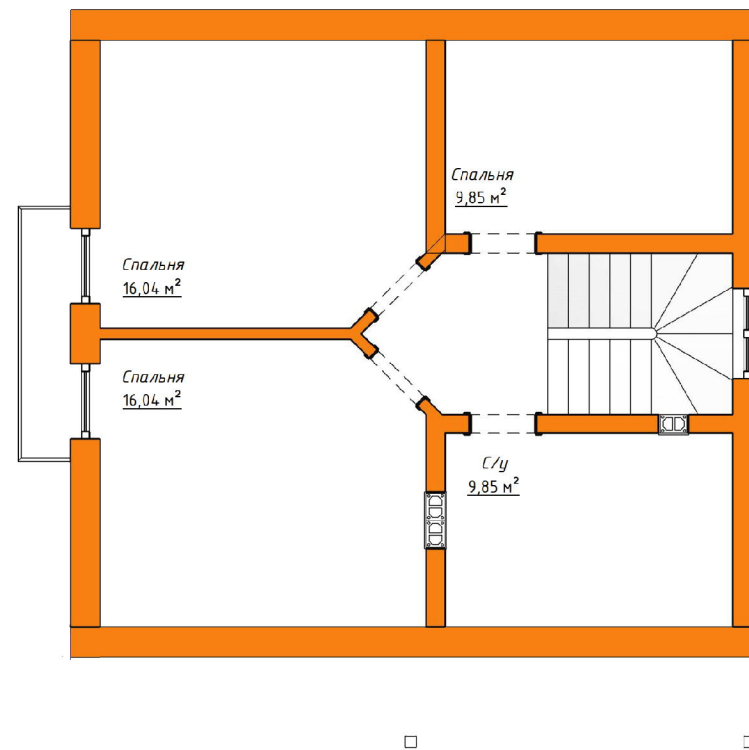

Стоимость: от 5 486 250 руб

Комнат: 5
Спален: 4
Санузлов: 2

Площадь:
263 кв.м

Габариты:
15 x 11 м

Проект 15-162НВ

План первого этажа

План второго этажа

Стоимость: от 2 700 000 руб