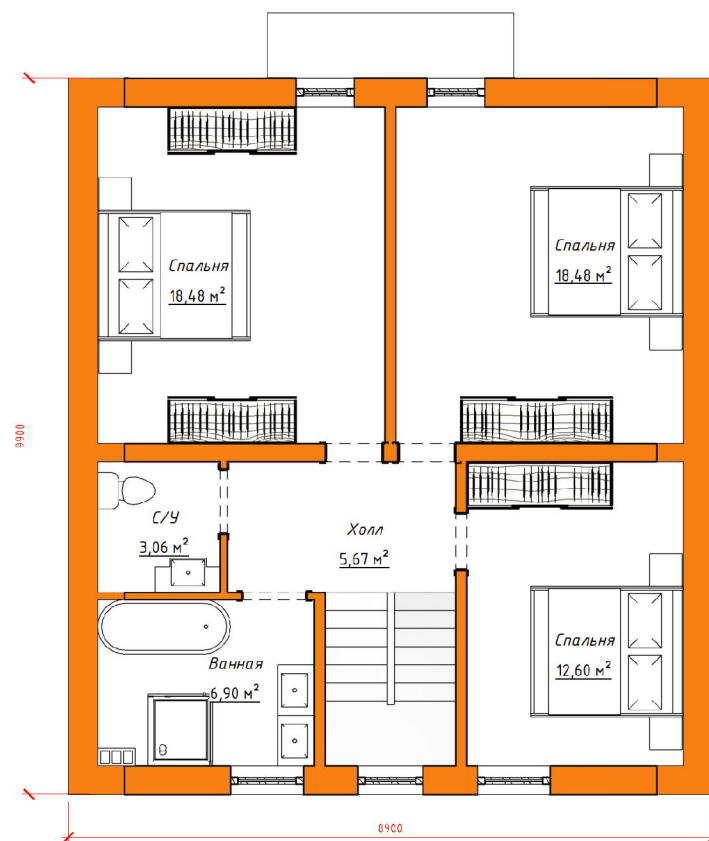

ПЛАН ВТОРОГО ЭТАЖА

ПЛАН ЭКСПЛУАТИРУЕМОЙ КРОВЛИ

Стоимость: от 5 424 270 руб

Комнат: 6
Спален: 3
Санузлов: 2

Площадь:
270кв.м

Габариты:
10,2 x 15,6 м

Проект **21-218HB**

План первого этажа

Площадь:
143 кв.м

Габариты:
9 x 9.5 м

Проект 15-179 HB

План первого этажа

План второго этажа

Стоимость: от 3 100 000 руб

Комнат: 4
Спален: 4
Санузлов: 3

Площадь:
141 кв.м

Габариты:
10,8 x 8,9 м

Проект **15-180 HB**

План первого этажа

План второго этажа

Стоимость: от 2 990 000 руб

Комнат: 5
Спален: 4
Санузлов: 2

Площадь:
130 кв.м

Габариты:
9,5 x 9,5 м

Проект 15-182**HB**

План первого этажа

План второго этажа

Стоимость: от 3 100 000 руб

Комнат: 5
Спален: 3
Санузлов: 2

Площадь:
137 кв.м

Габариты:
11,1 x 8,2 м

Проект 15-183HB