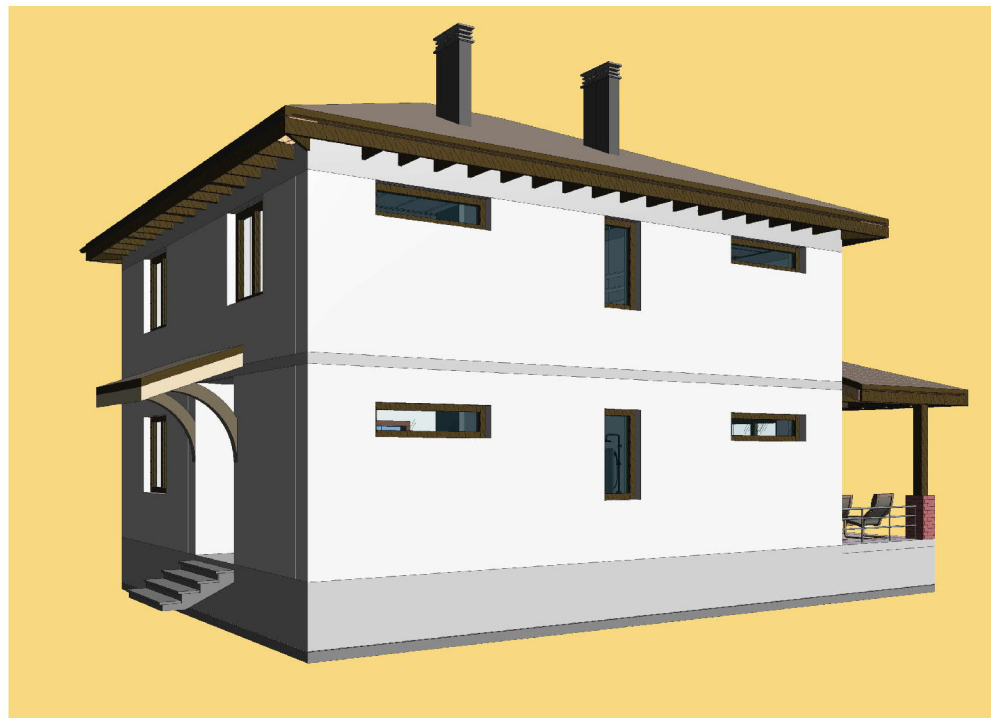

Проект 20-212**HB**