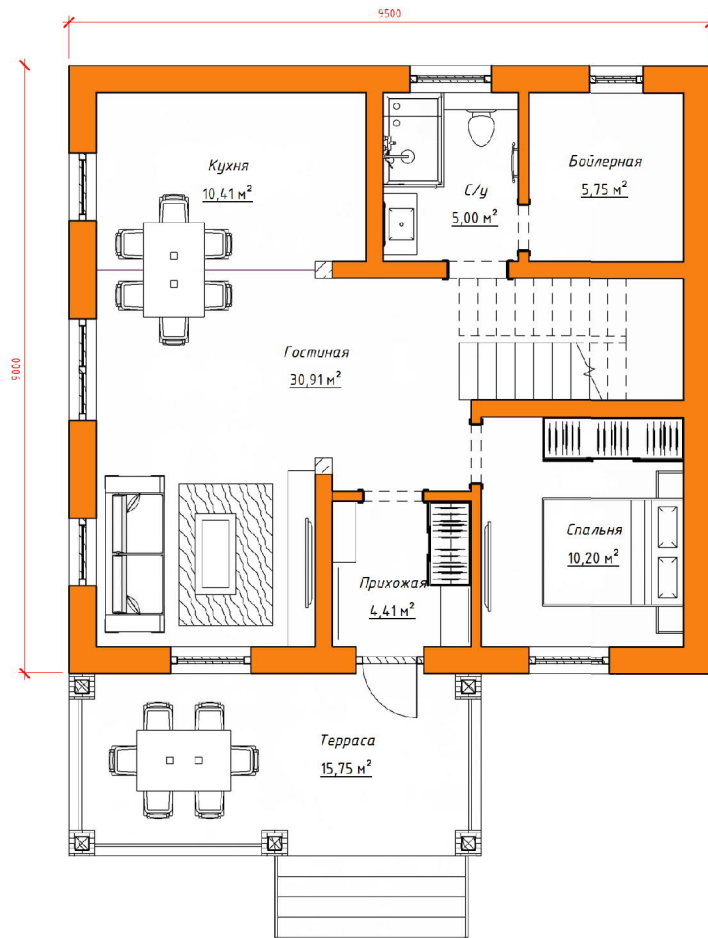

ПЛАН ВТОРОГО ЭТАЖА

ПЛАН ЭКСПЛУАТИРУЕМОЙ КРОВЛИ

Стоимость: от 5 424 270 руб

Комнат: 6
Спален: 3
Санузлов: 2

Площадь:
270кв.м

Габариты:
10,2 x 15,6 м

Проект **21-218HB**

План первого этажа

Комнат: 4
Спален: 3
Санузлов: 2

Площадь:
111 кв.м

Габариты:
10 x 8,6 м

Проект 20-171HB

План первого этажа

План второго этажа

Стоимость: от 2 500 000 руб

Комнат: 4
Спален: 2
Санузлов: 2

Площадь:
143 кв.м

Габариты:
9 x 9.5 м

Проект 15-179 HB

План первого этажа

План второго этажа

Стоимость: от 3 100 000 руб

Комнат: 4
Спален: 4
Санузлов: 3

Площадь:
141 кв.м

Габариты:
10,8 x 8,9 м

Проект **15-180 HB**

План первого этажа

План второго этажа

Стоимость: от 2 990 000 руб

Комнат: 5
Спален: 4
Санузлов: 2

Площадь:
130 кв.м

Габариты:
9,5 x 9,5 м