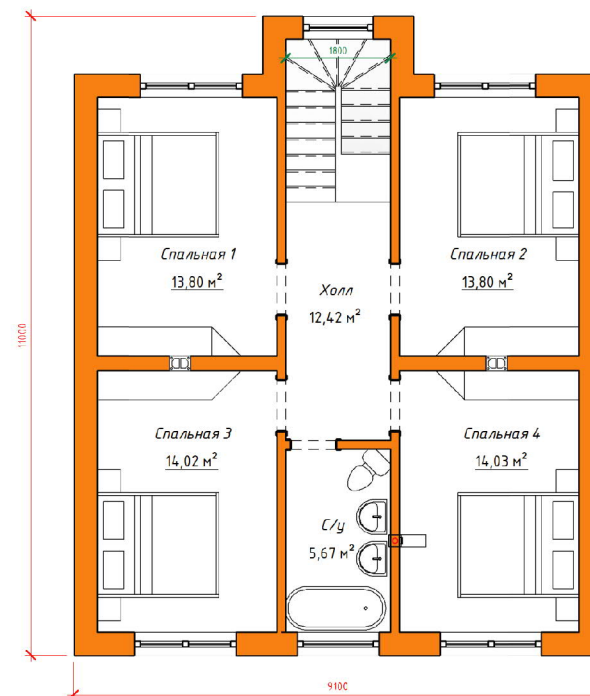

План второго этажа

Стоимость: от 3 100 000 руб

Комнат: 3
Спален: 3
Санузлов: 3

Площадь:
135 кв.м

Габариты:
11,5 x 10,9 м

Проект 20-186HB

План первого этажа

План второго этажа