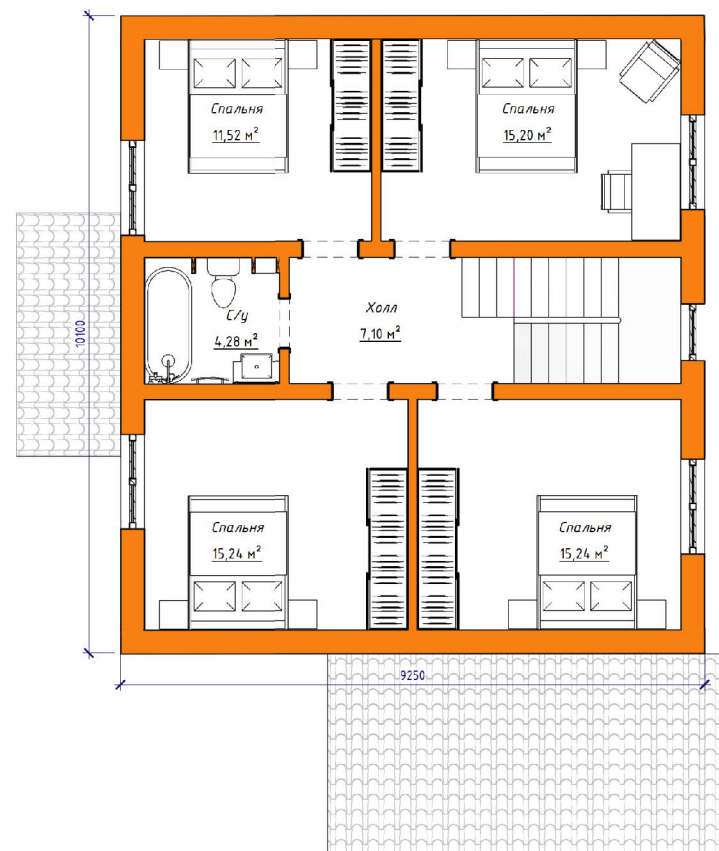

Площадь:
143 кв.м

Габариты:
9 x 9.5 м

Проект 15-179 HB

План первого этажа

План второго этажа

Стоимость: от 3 100 000 руб

Комнат: 4
Спален: 4
Санузлов: 3

Площадь:
141 кв.м

Габариты:
10,8 x 8,9 м

Проект **15-180 HB**

План первого этажа

План второго этажа

Стоимость: от 2 990 000 руб

Комнат: 5
Спален: 4
Санузлов: 2

Площадь:
130 кв.м

Габариты:
9,5 x 9,5 м

Проект 15-209**HB**

План первого этажа

План второго этажа

Построенный объект:

Стоимость: от 3 400 000 руб

Комнат: 5
Спален: 1
Санузлов: 2

Площадь:
152 кв.м

Габариты:
11,6 x 9 м

Габариты:
8 x 9 м

Проект 15-187**HB**

План первого этажа

План второго этажа

Стоимость: от 2 800 000 руб

Комнат: 5
Спален: 5
Санузлов: 2

Площадь:
126 кв.м

Габариты:
10,1 x 9,3 м