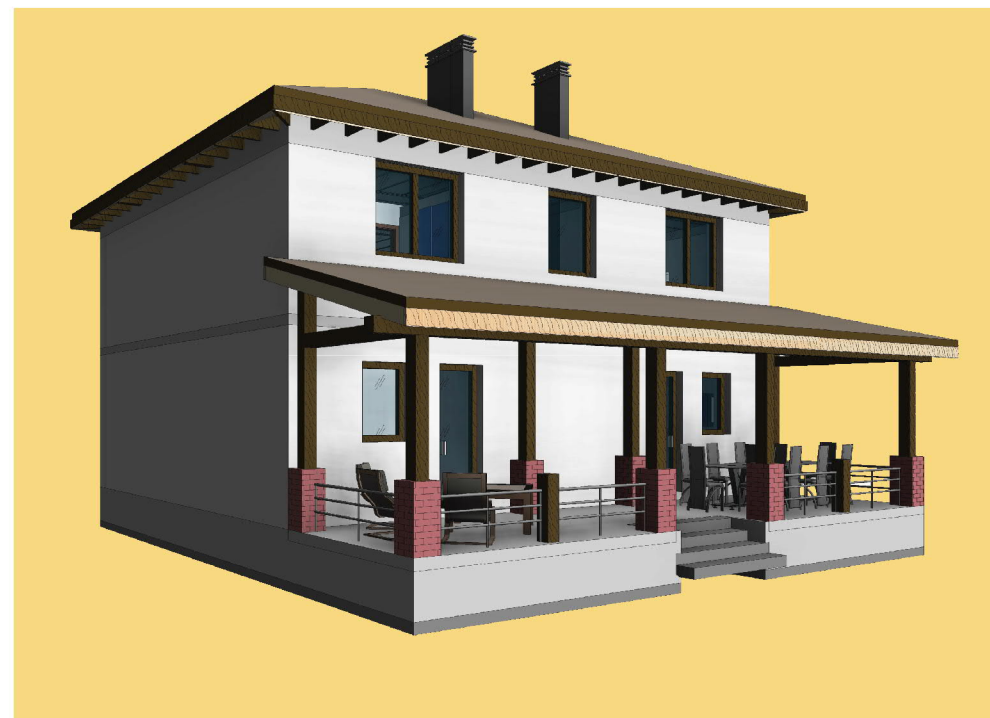

Проект 15-209**HB**