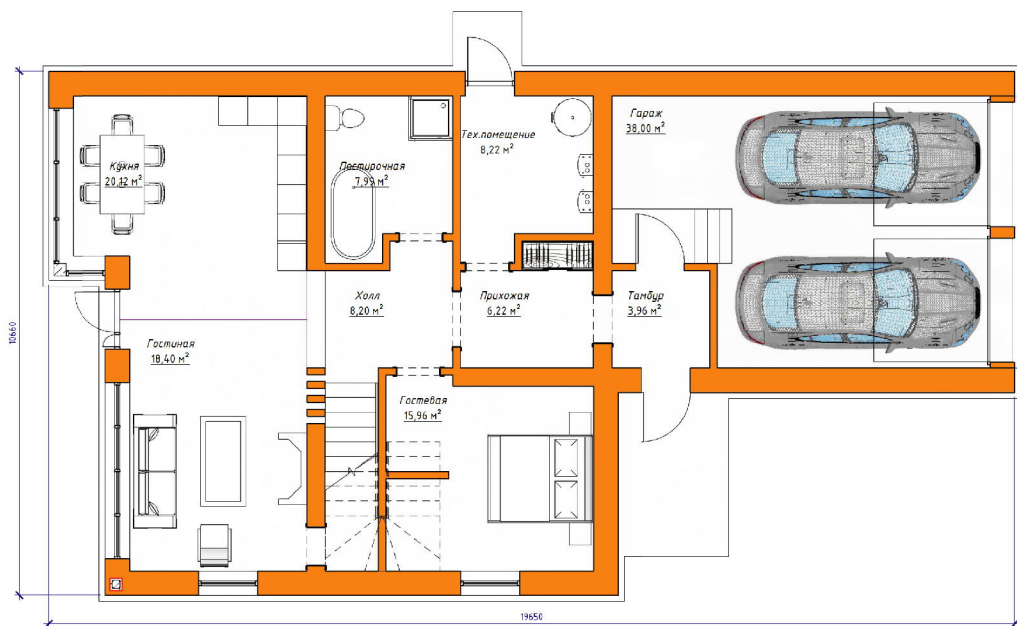

Стоимость: от 4 000 000 руб

Комнат: 5
Спален: 4
Санузлов: 3

Площадь:
180 кв.м

Габариты:
11 x 9,1 м

Проект 20-197**HB**

План первого этажа

План второго этажа

Стоимость: от 3 150 000 руб

Проект 15-209**HB**

План первого этажа

План второго этажа

Построенный объект:

Стоимость: от 3 400 000 руб

Комнат: 5
Спален: 1
Санузлов: 2

Площадь:
152 кв.м

Габариты:
11,6 x 9 м

Проект 20-210**HB**

План первого этажа

План второго этажа

Построенный объект:

Стоимость: от 3 700 000 руб

Комнат: 5
Спален: 2
Санузлов: 2

Площадь:
161 кв.м

Габариты:
10,6 x 9,7 м

Стоимость: от 4 650 000 руб

Комнат: 6
Спален: 6
Санузлов: 2

Площадь:
202 кв.м

Габариты:
12,3 x 9,9 м

Проект **15-300HB**

План первого этажа

План второго этажа

Стоимость: от 5 100 000 руб