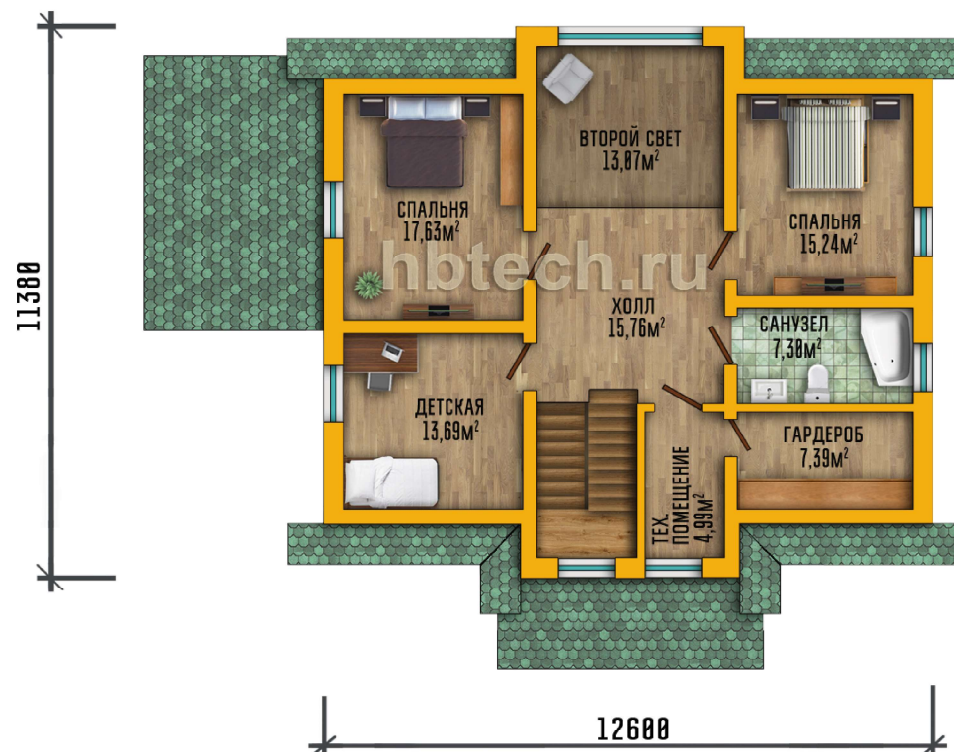

Стоимость: от 2 700 000 руб

Комнат: 5
Спален: 4
Санузлов: 2

Площадь:
111 кв.м

Габариты:
10,5 x 7 м

Проект **15-219HB**

ПЛАН ПЕРВОГО ЭТАЖА

ПЛАН ВТОРОГО ЭТАЖА

Проект на сайте:

Стоимость: от 3 632 560 руб

Комнат: 6
Спален: 4
Санузлов: 2

Площадь:
219 кв.м

Габариты:
9,5 x 11,5 м

Проект 15-229**HB**

ПЛАН ПЕРВОГО ЭТАЖА

ПЛАН ВТОРОГО ЭТАЖА

Проект на сайте:

Стоимость: от 4 570 000 руб

Комнат: 6
Спален: 3
Санузлов: 2

Площадь:
229 кв.м

Габариты:
10,5 x 13,2 м

Проект **15-256НВ**

ПЛАН ПЕРВОГО ЭТАЖА

ПЛАН ВТОРОГО ЭТАЖА

Проект на сайте:

Стоимость: от 4 450 000 руб

Комнат: 4
Спален: 3
Санузлов: 2

Площадь:
246 кв.м

Габариты:
11,4 x 12,6 м

Проект **15-263HB**

ПЛАН ПЕРВОГО ЭТАЖА

ПЛАН ВТОРОГО ЭТАЖА

Проект на сайте: