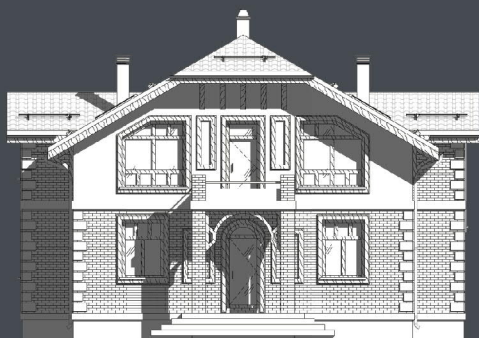

План первого этажа

Проект 15-230HB