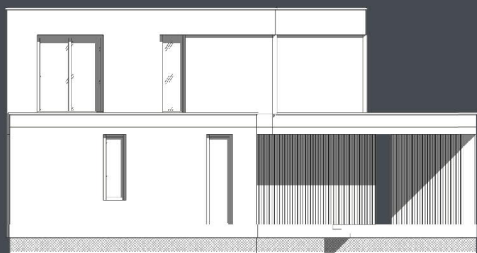

Проект **21-347HB**