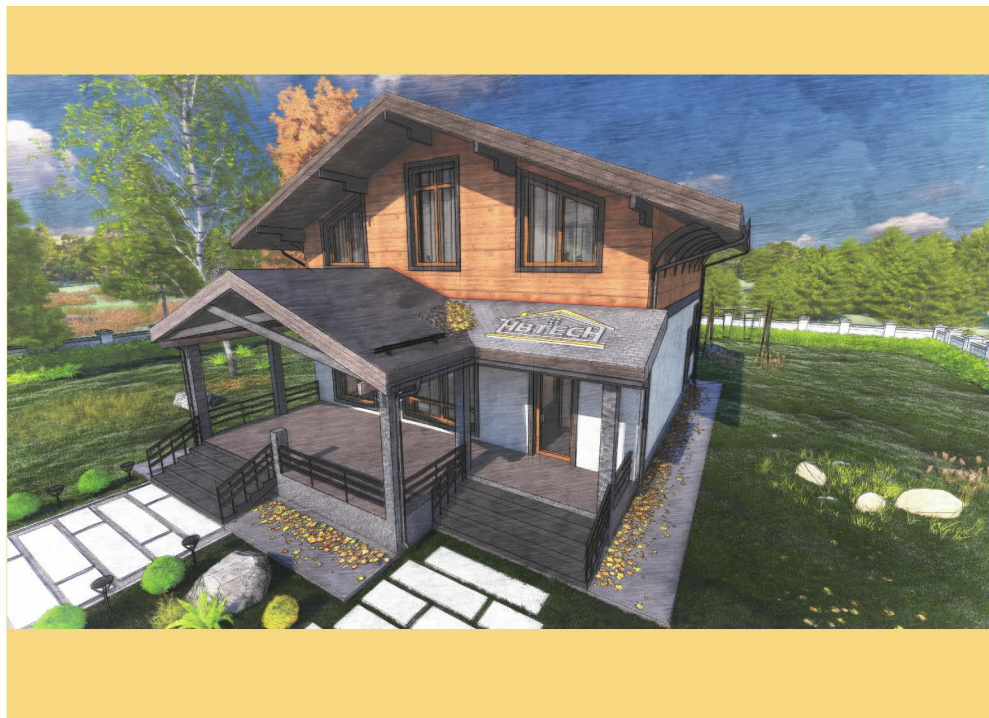

Проект **15-242НВ**