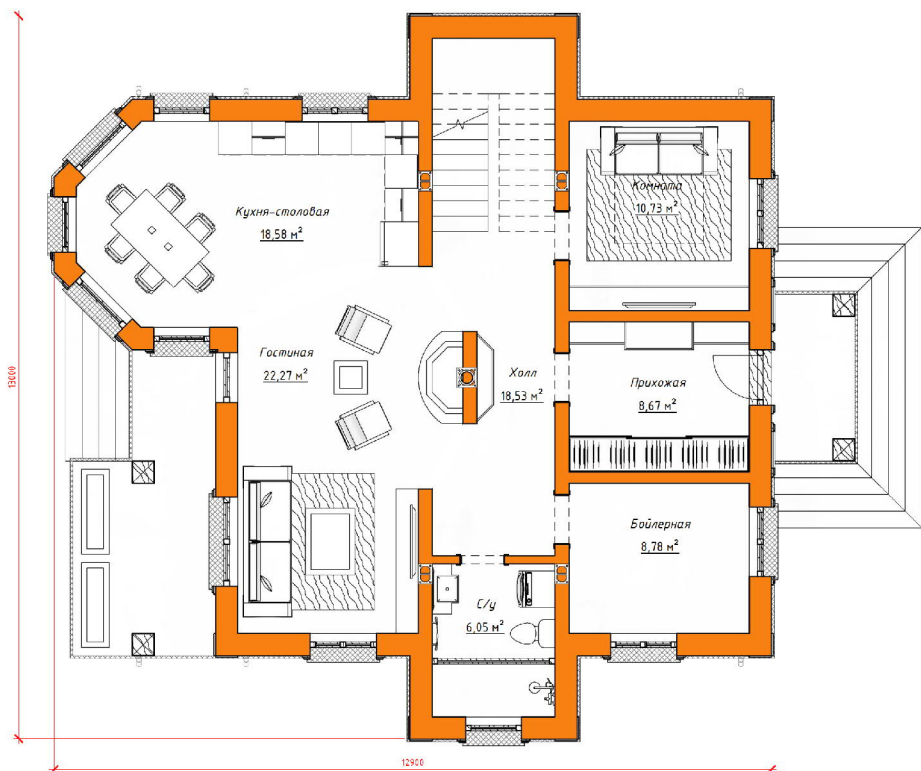

ПЛАН ВТОРОГО ЭТАЖА

ПЛАН ЭКСПЛУАТИРУЕМОЙ КРОВЛИ

Стоимость: от 5 424 270 руб

Комнат: 6
Спален: 3
Санузлов: 2

Площадь:
270кв.м

Габариты:
10,2 x 15,6 м

Проект **21-218HB**

План первого этажа

План второго этажа

Проект на сайте:

Стоимость: от 4 100 000 руб

Комнат: 4
Спален: 3
Санузлов: 2

Площадь:
219 кв.м

Габариты:
13 x 14,8м

Проект 15-136HB

План первого этажа

Стоимость: от 2 700 000 руб

Комнат: 5
Спален: 4
Санузлов: 2

Площадь:
111 кв.м

Габариты:
10,5 x 7 м

Проект **15-219HB**

ПЛАН ПЕРВОГО ЭТАЖА

ПЛАН ВТОРОГО ЭТАЖА

Проект на сайте:

Комнат: 5
Спален: 4
Санузлов: 2

Площадь:
168 кв.м

Габариты:
10 x 12,8 м

Проект 15-230HB

План первого этажа

План второго этажа

Стоимость: от 3 930 000 руб

Комнат: 4
Спален: 2
Санузлов: 2