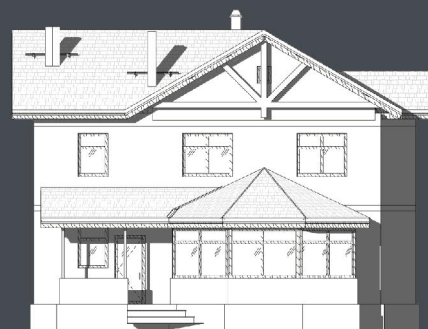

План второго этажа

Проект 20-310HB