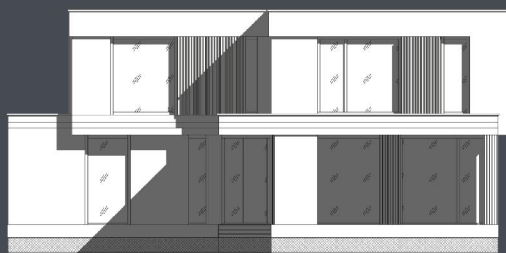

Проект **21-347HB**