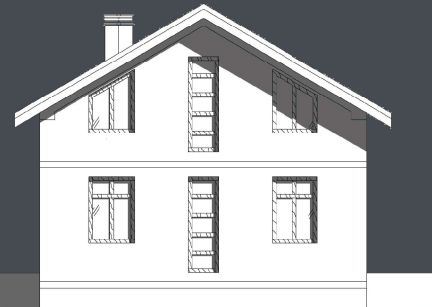

Проект 15-182**HB**

План первого этажа

План второго этажа

Стоимость: от 3 100 000 руб

Комнат: 5
Спален: 3
Санузлов: 2

Площадь:
137 кв.м

Габариты:
11,1 x 8,2 м

Проект 15-183HB