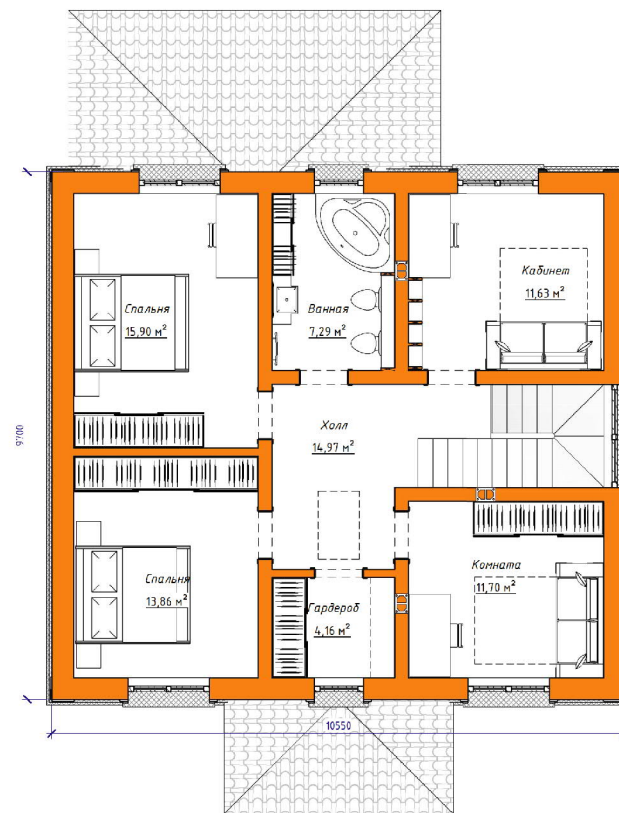

ПЛАН ВТОРОГО ЭТАЖА

ПЛАН ЭКСПЛУАТИРУЕМОЙ КРОВЛИ

Стоимость: от 5 424 270 руб

Комнат: 6
Спален: 3
Санузлов: 2

Площадь:
270кв.м

Габариты:
10,2 x 15,6 м

Проект **21-218HB**

План первого этажа

План второго этажа

Проект на сайте:

Стоимость: от 4 100 000 руб

Комнат: 4
Спален: 3
Санузлов: 2

Площадь:
219 кв.м

Габариты:
13 x 14,8м

Проект 15-136HB

План первого этажа

Проект 15-209**HB**

План первого этажа

План второго этажа

Построенный объект:

Стоимость: от 3 400 000 руб

Комнат: 5
Спален: 1
Санузлов: 2

Площадь:
152 кв.м

Габариты:
11,6 x 9 м

Проект 20-210**HB**

План первого этажа

План второго этажа

Построенный объект:

Стоимость: от 3 700 000 руб

Комнат: 5
Спален: 2
Санузлов: 2

Площадь:
161 кв.м

Габариты:
10,6 x 9,7 м