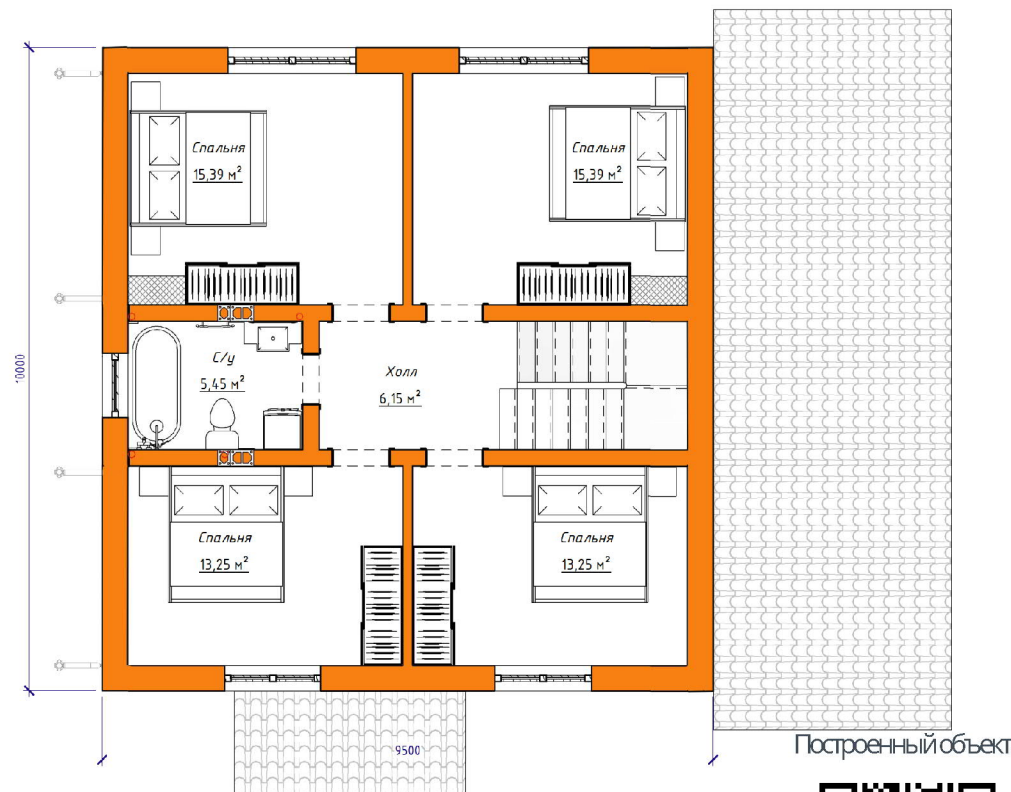

План второго этажа

Стоимость: от 3 150 000 руб

Комнат: 5
Спален: 4
Санузлов: 2

Площадь:
138 кв.м

Габариты:
10 x 9,5 м