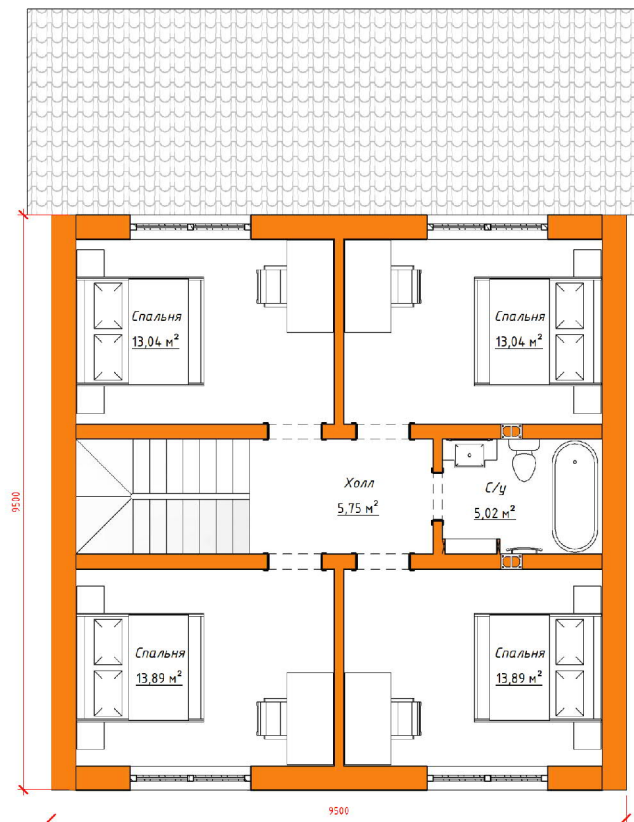

ПЛАН ВТОРОГО ЭТАЖА

ПЛАН ЭКСПЛУАТИРУЕМОЙ КРОВЛИ

Стоимость: от 5 424 270 руб

Комнат: 6
Спален: 3
Санузлов: 2

Площадь:
270кв.м

Габариты:
10,2 x 15,6 м

Проект **21-218HB**

План первого этажа

Площадь:
143 кв.м

Габариты:
9 x 9.5 м

Проект 15-179 HB

План первого этажа

План второго этажа

Стоимость: от 3 100 000 руб

Комнат: 4
Спален: 4
Санузлов: 3

Площадь:
141 кв.м

Габариты:
10,8 x 8,9 м

Проект **15-180 HB**

План первого этажа

План второго этажа

Стоимость: от 2 990 000 руб

Комнат: 5
Спален: 4
Санузлов: 2

Площадь:
130 кв.м

Габариты:
9,5 x 9,5 м

Проект 15-182**HB**

План первого этажа

План второго этажа

Стоимость: от 3 100 000 руб

Комнат: 5
Спален: 3
Санузлов: 2

Площадь:
137 кв.м

Габариты:
11,1 x 8,2 м

Проект 15-183HB