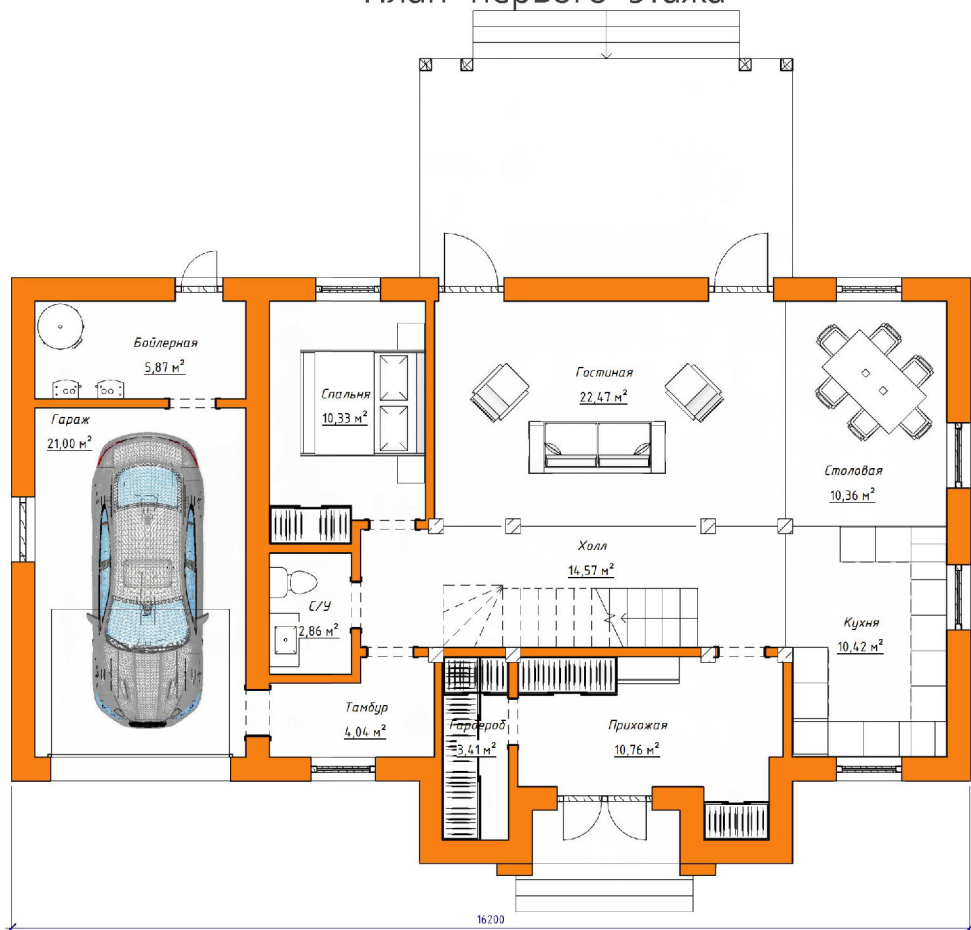

Габариты:
10,8 x 8,9 м

Проект **15-180 HB**

План первого этажа

План второго этажа

Стоимость: от 2 990 000 руб

Комнат: 5
Спален: 4
Санузлов: 2

Площадь:
130 кв.м

Габариты:
9,5 x 9,5 м

Проект 15-209**HB**

План первого этажа

План второго этажа

Построенный объект:

Стоимость: от 3 400 000 руб

Комнат: 5
Спален: 1
Санузлов: 2

Площадь:
152 кв.м

Габариты:
11,6 x 9 м

План второго этажа

Стоимость: от 3 550 000 руб

Комнат: 4
Спален: 3
Санузлов: 3

Площадь:
154 кв.м

Габариты:
11,5 x 10 м

Проект **15-259HB**

План первого этажа

План второго этажа

Стоимость: от 4 650 000 руб

Комнат: 6
Спален: 6
Санузлов: 2

Площадь:
202 кв.м

Габариты:
12,3 x 9,9 м

Проект **15-300HB**

План первого этажа

План второго этажа

Стоимость: от 5 100 000 руб