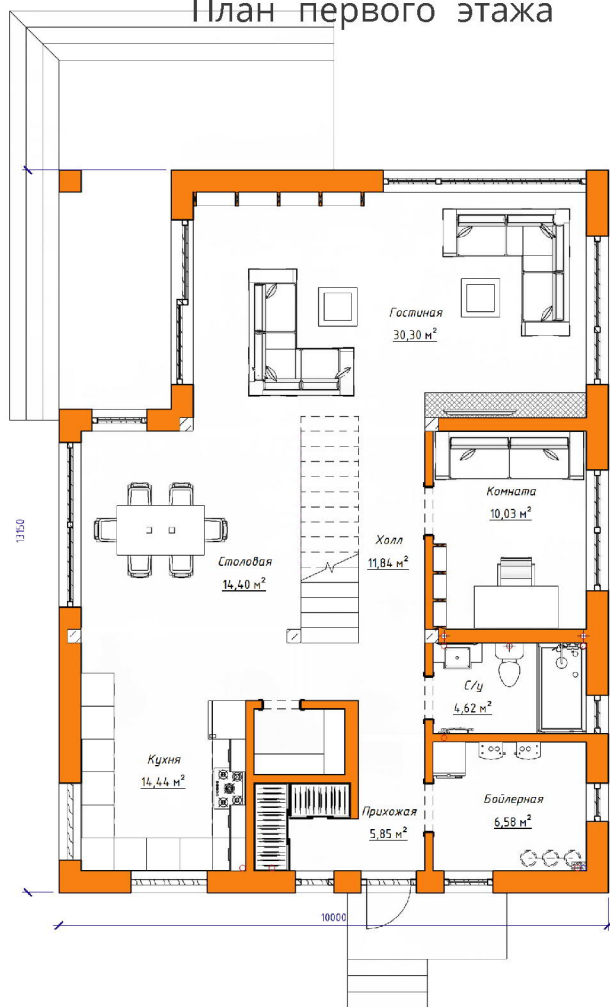

ПЛАН ВТОРОГО ЭТАЖА

ПЛАН ЭКСПЛУАТИРУЕМОЙ КРОВЛИ

Стоимость: от 5 424 270 руб

Комнат: 6
Спален: 3
Санузлов: 2

Площадь:
270кв.м

Габариты:
10,2 x 15,6 м

Проект **21-218HB**

План первого этажа

План второго этажа

Проект на сайте:

Стоимость: от 4 100 000 руб

Комнат: 4
Спален: 3
Санузлов: 2

Площадь:
219 кв.м

Габариты:
13 x 14,8м

Проект 15-136HB

План первого этажа

Габариты:
11,8 x 10,1 м

Проект **20-252HB**

План первого этажа

План второго этажа

Стоимость: от 4 150 000 руб

Комнат: 6
Спален: 6
Санузлов: 3

Площадь:
183 кв.м

Габариты:
12 x 10,5 м

Проект **15-254HB**

План первого этажа

План второго этажа

Стоимость: от 4 350 000 руб

Комнат: 5
Спален: 1
Санузлов: 2

Площадь:
192 кв.м

Габариты:
13,2 x 10 м

Проект 20-310HB