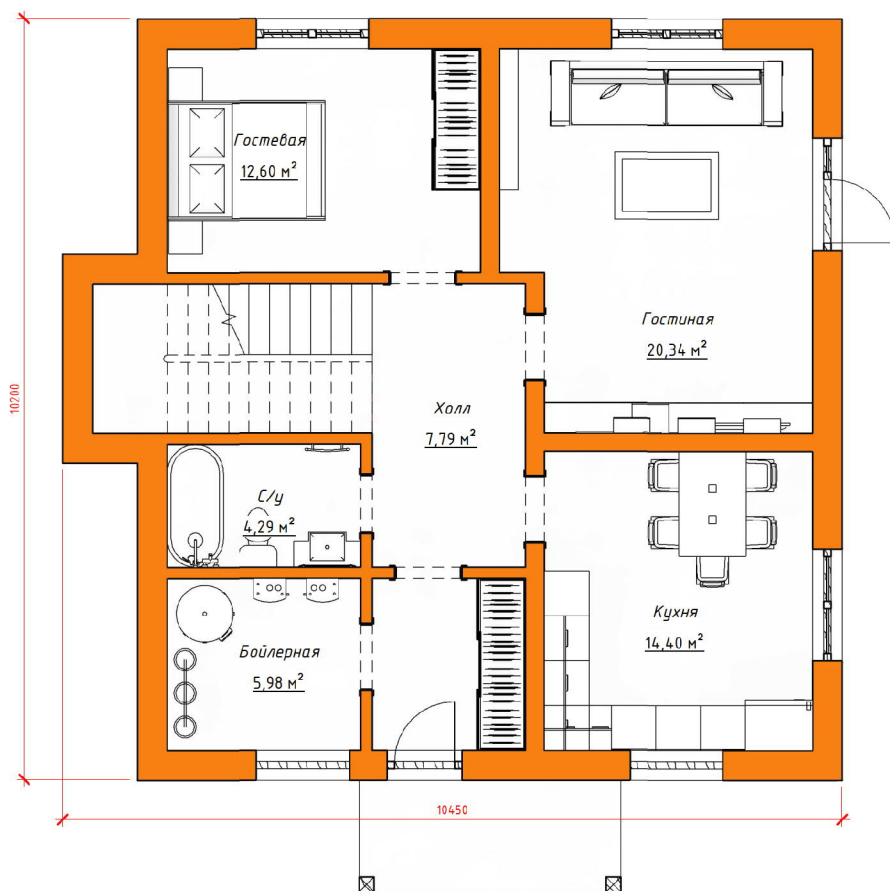

План первого этажа