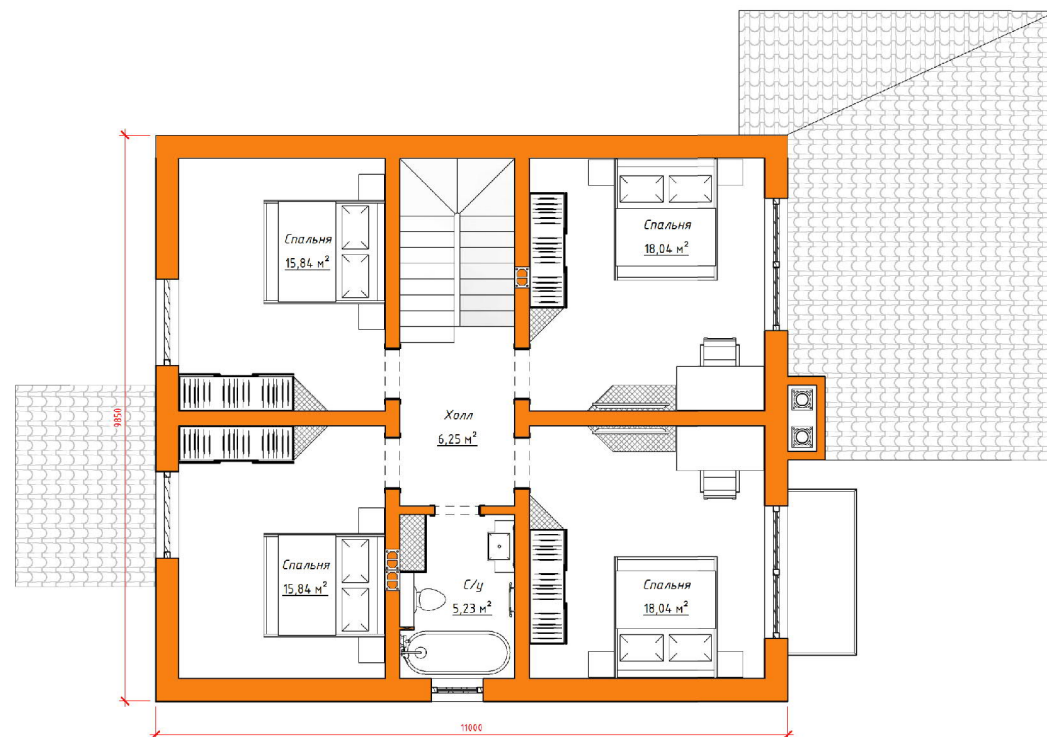

Стоимость: от 3 800 000 руб

Комнат: 5
Спален: 4
Санузлов: 2

Площадь:
186 кв.м

Габариты:
11 x 9,9 м