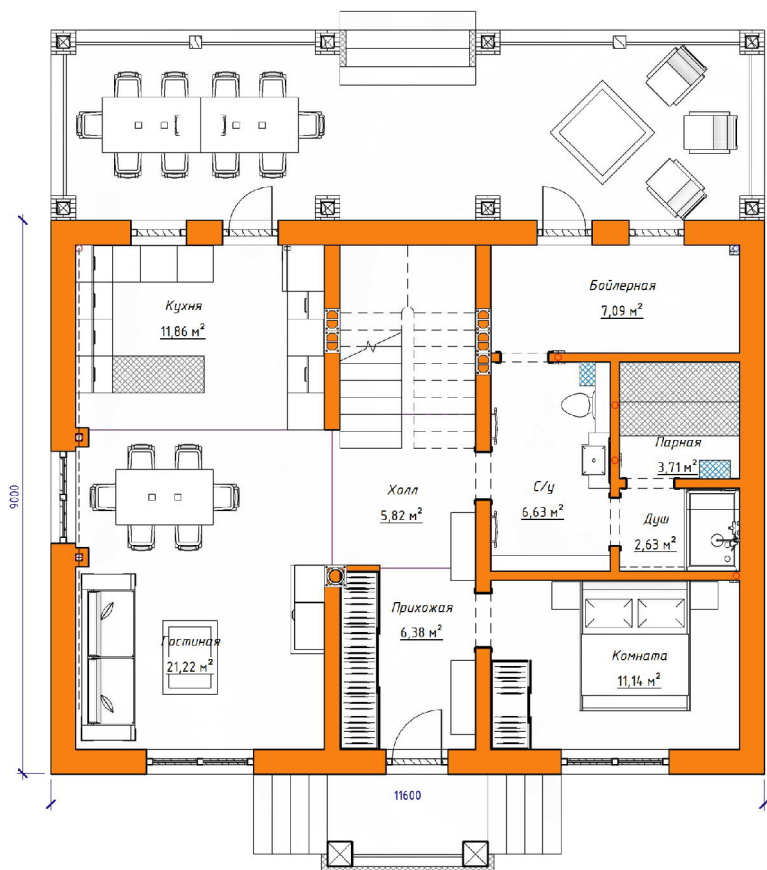

ПЛАН ВТОРОГО ЭТАЖА

ПЛАН ЭКСПЛУАТИРУЕМОЙ КРОВЛИ

Стоимость: от 5 424 270 руб

Комнат: 6
Спален: 3
Санузлов: 2

Площадь:
270кв.м

Габариты:
10,2 x 15,6 м

Проект **21-218HB**

План первого этажа

Габариты:
11,7 x 9,2 м

Проект **15-208HB**

План первого этажа

План второго этажа

Стоимость: от 3 900 000 руб

Комнат: 4
Спален: 3
Санузлов: 2

Площадь:
177 кв.м

Габариты:
10,2 x 10,2 м

Проект 15-209**HB**

План первого этажа

План второго этажа

Построенный объект:

Стоимость: от 3 400 000 руб

Комнат: 5
Спален: 1
Санузлов: 2

Площадь:
152 кв.м

Габариты:
11,6 x 9 м

Проект 20-210**HB**

План первого этажа

План второго этажа

Построенный объект:

Стоимость: от 3 700 000 руб

Комнат: 5
Спален: 2
Санузлов: 2

Площадь:
161 кв.м

Габариты:
10,6 x 9,7 м