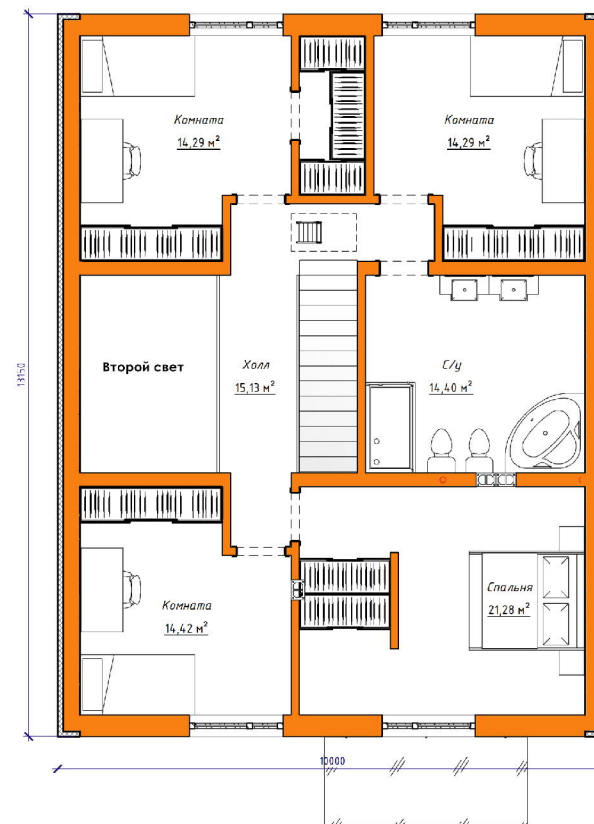

ПЛАН ВТОРОГО ЭТАЖА

ПЛАН ЭКСПЛУАТИРУЕМОЙ КРОВЛИ

Стоимость: от 5 424 270 руб

Комнат: 6
Спален: 3
Санузлов: 2

Площадь:
270кв.м

Габариты:
10,2 x 15,6 м

Проект **21-218HB**

План первого этажа

Проект 20-210**HB**

План первого этажа

План второго этажа

Построенный объект:

Стоимость: от 3 700 000 руб

Комнат: 5
Спален: 2
Санузлов: 2

Площадь:
161 кв.м

Габариты:
10,6 x 9,7 м

Габариты:
11,8 x 10,1 м

Проект **20-252HB**

План первого этажа

План второго этажа

Стоимость: от 4 150 000 руб

Комнат: 6
Спален: 6
Санузлов: 3

Площадь:
183 кв.м

Габариты:
12 x 10,5 м

Проект **15-254HB**

План первого этажа

План второго этажа

Стоимость: от 4 350 000 руб

Комнат: 5
Спален: 1
Санузлов: 2

Площадь:
192 кв.м

Габариты:
13,2 x 10 м

Проект 20-310HB