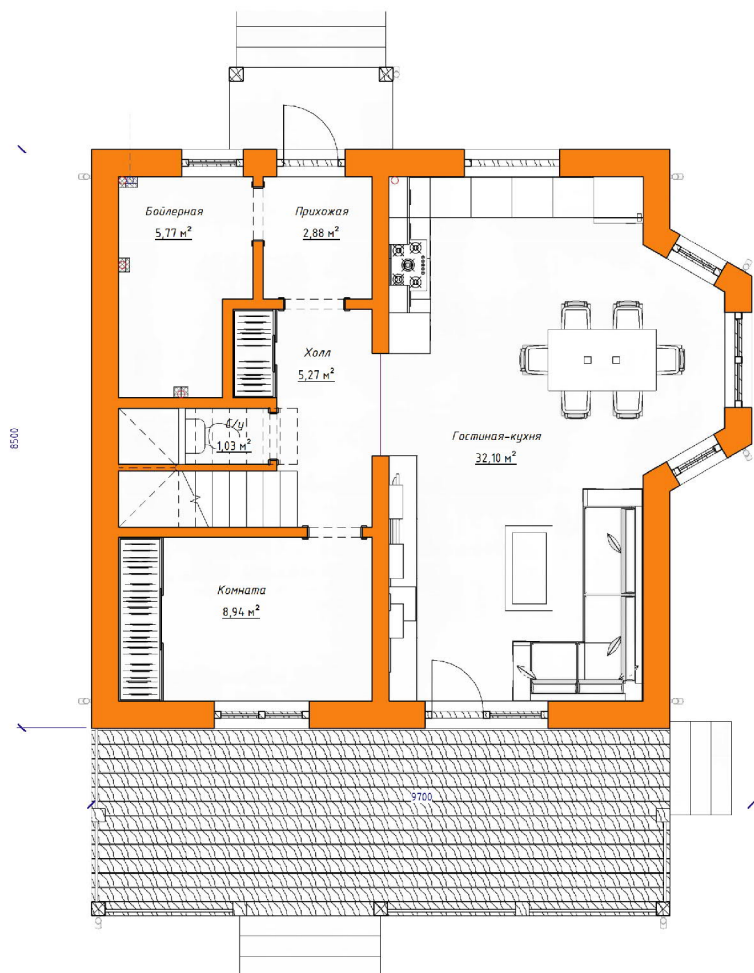

Площадь:
143 кв.м

Габариты:
9 x 9.5 м

Проект 15-179 HB

План первого этажа

План второго этажа

Стоимость: от 3 100 000 руб

Комнат: 4
Спален: 4
Санузлов: 3

Площадь:
141 кв.м

Габариты:
10,8 x 8,9 м

Проект **15-180 HB**

План первого этажа

План второго этажа

Стоимость: от 2 990 000 руб

Комнат: 5
Спален: 4
Санузлов: 2

Площадь:
130 кв.м

Габариты:
9,5 x 9,5 м

Стоимость: от 200 000 руб

Площадь:
 88 кв.м

Габариты:
 8,3 x 8 м

Проект 15-143HB

План первого этажа

План второго этажа

Стоимость: от 2 400 000 руб

Комнат: 4
Спален: 2
Санузлов: 2

Площадь:
107 кв.м

Габариты:
8,5 x 8,5 м

Проект **20-144HB**

План первого этажа

План второго этажа

Стоимость: от 2 450 000 руб

Комнат: 4
Спален: 2
Санузлов: 2

Площадь:
108 кв.м