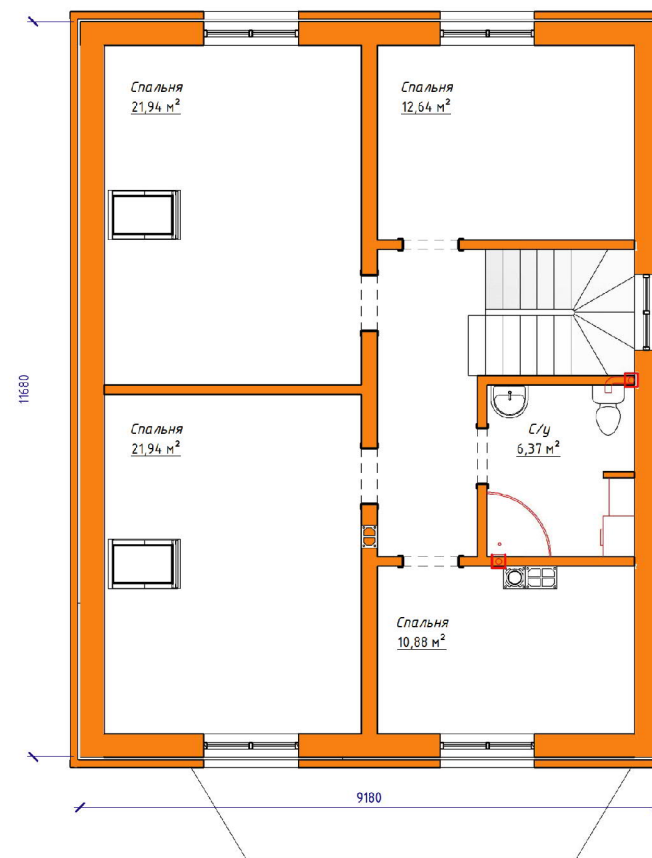

ПЛАН ВТОРОГО ЭТАЖА

ПЛАН ЭКСПЛУАТИРУЕМОЙ КРОВЛИ

Стоимость: от 5 424 270 руб

Комнат: 6
Спален: 3
Санузлов: 2

Площадь:
270кв.м

Габариты:
10,2 x 15,6 м

Проект **21-218HB**

План первого этажа

Площадь:
136 кв.м

Габариты:
10,2 x 10,5 м

Проект **15-203HB**

План первого этажа

План второго этажа

Стоимость: от 3 300 000 руб

Комнат: 5
Спален: 5
Санузлов: 2

Площадь:
146 кв.м

Проект 15-209**HB**

План первого этажа

План второго этажа

Построенный объект:

Стоимость: от 3 400 000 руб

Комнат: 5
Спален: 1
Санузлов: 2

Площадь:
152 кв.м

Габариты:
11,6 x 9 м

Проект 20-210**HB**

План первого этажа

План второго этажа

Построенный объект:

Стоимость: от 3 700 000 руб

Комнат: 5
Спален: 2
Санузлов: 2

Площадь:
161 кв.м

Габариты:
10,6 x 9,7 м