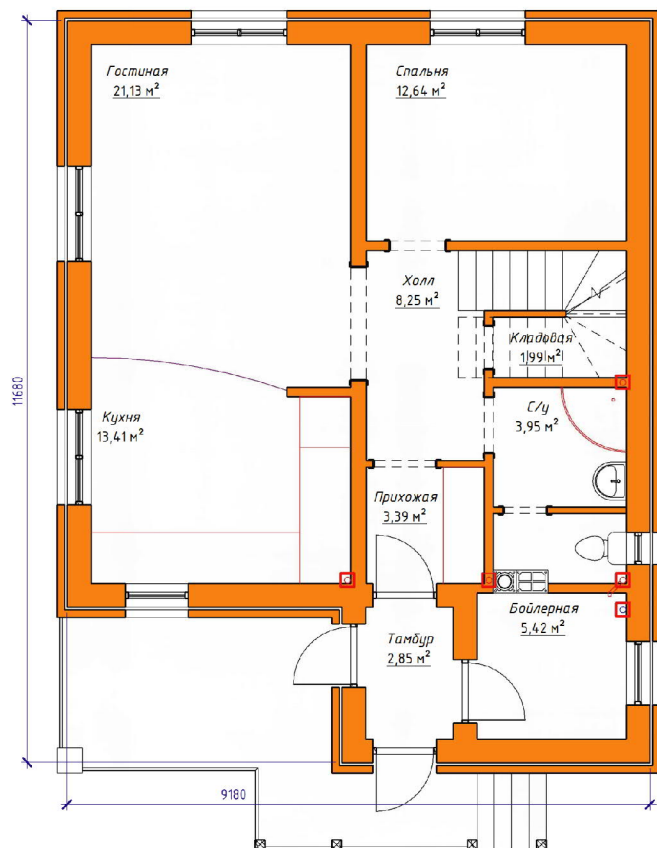

ПЛАН ВТОРОГО ЭТАЖА

ПЛАН ЭКСПЛУАТИРУЕМОЙ КРОВЛИ

Стоимость: от 5 424 270 руб

Комнат: 6
Спален: 3
Санузлов: 2

Площадь:
270кв.м

Габариты:
10,2 x 15,6 м

Проект **21-218HB**

План первого этажа

Площадь:
136 кв.м

Габариты:
10,2 x 10,5 м

Проект **15-203HB**

План первого этажа

План второго этажа

Стоимость: от 3 300 000 руб

Комнат: 5
Спален: 5
Санузлов: 2

Площадь:
146 кв.м

Проект 15-209**HB**

План первого этажа

План второго этажа

Построенный объект:

Стоимость: от 3 400 000 руб

Комнат: 5
Спален: 1
Санузлов: 2

Площадь:
152 кв.м

Габариты:
11,6 x 9 м

Проект 20-210**HB**

План первого этажа

План второго этажа

Построенный объект:

Стоимость: от 3 700 000 руб

Комнат: 5
Спален: 2
Санузлов: 2

Площадь:
161 кв.м

Габариты:
10,6 x 9,7 м