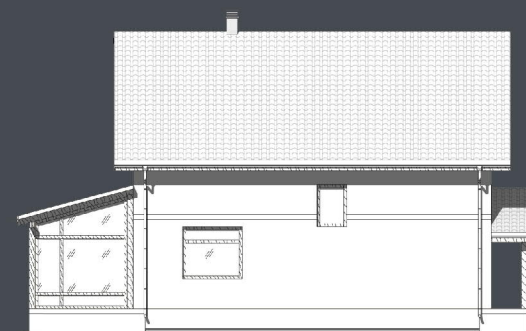

Проект 20-212**HB**

План первого этажа

План второго этажа

Стоимость: от 3 800 000 руб

Комнат: 4
Спален: 3
Санузлов: 2

Площадь:
169 кв.м

Габариты:
13,3 x 9,4 м

Проект 15-216HB