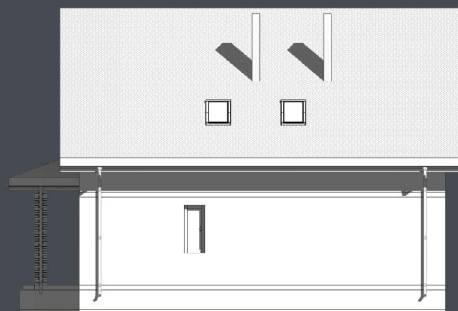

Проект 15-230**HB**