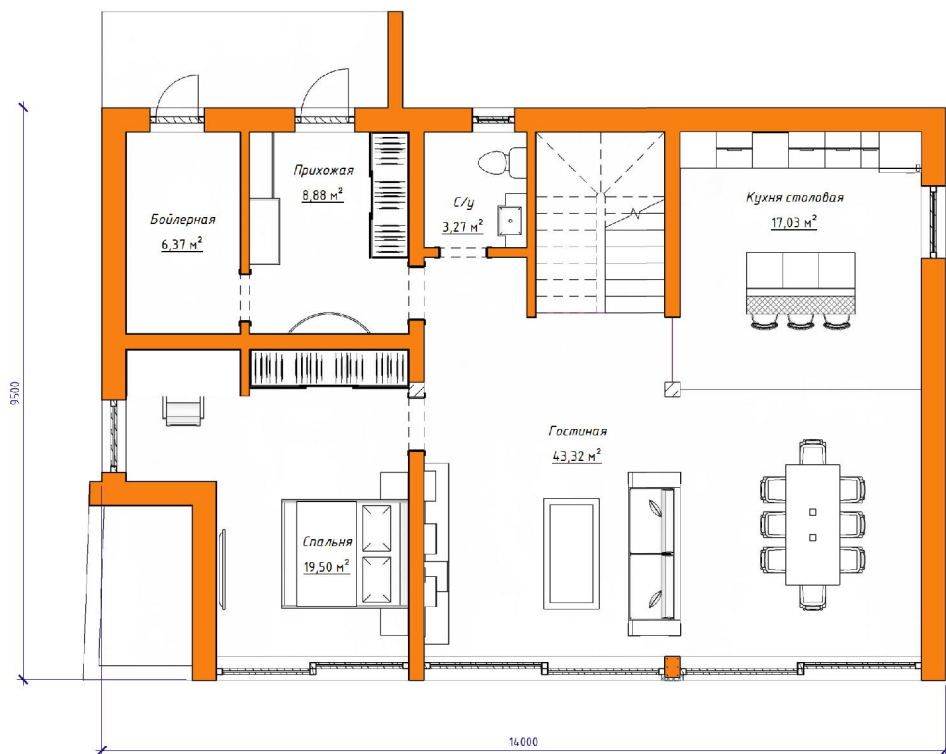

Стоимость: от 4 000 000 руб

Комнат: 3
Спален: 3
Санузлов: 3

Площадь:
176 кв.м

Габариты:
10,6 x 9,7 м