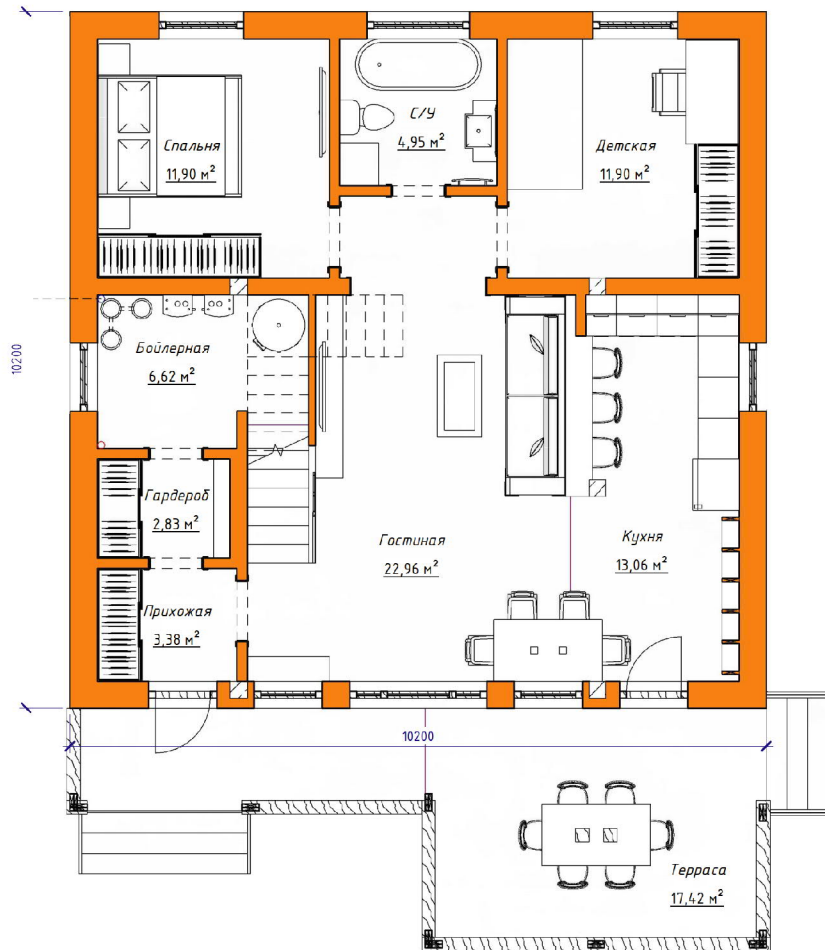

План первого этажа