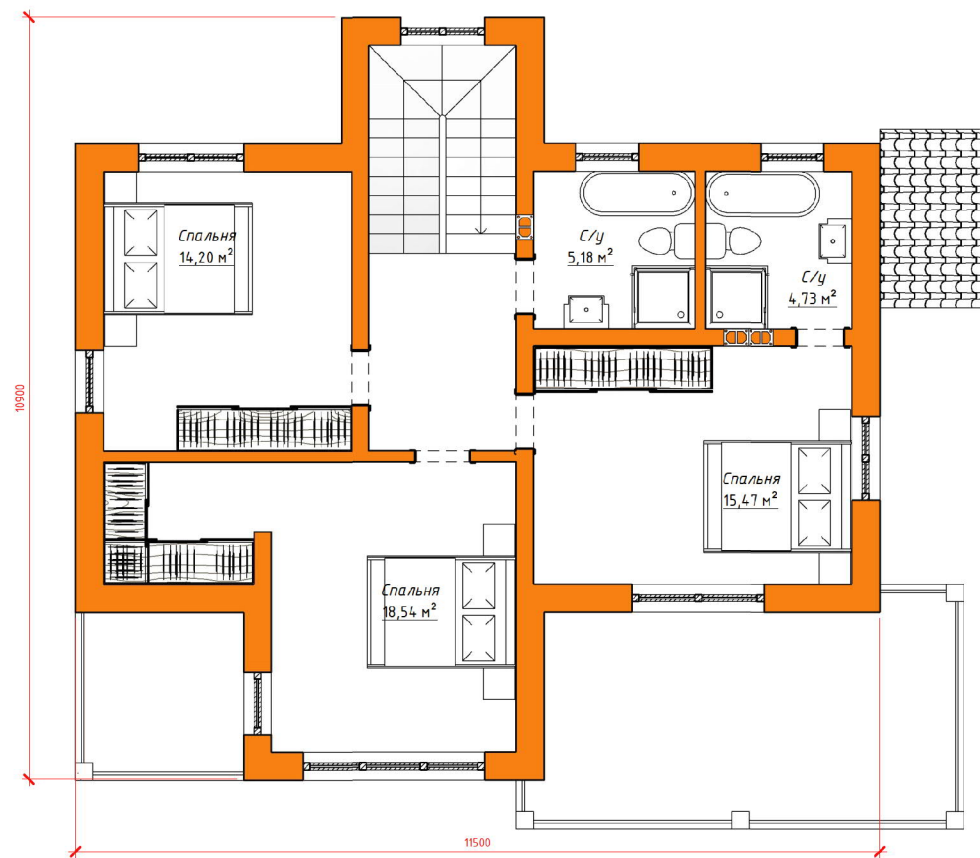

ПЛАН ВТОРОГО ЭТАЖА

ПЛАН ЭКСПЛУАТИРУЕМОЙ КРОВЛИ

Стоимость: от 5 424 270 руб

Комнат: 6
Спален: 3
Санузлов: 2

Площадь:
270кв.м

Габариты:
10,2 x 15,6 м

Проект **21-218HB**

План первого этажа

Проект 15-182**HB**

План первого этажа

План второго этажа

Стоимость: от 3 100 000 руб

Комнат: 5
Спален: 3
Санузлов: 2

Площадь:
137 кв.м

Габариты:
11,1 x 8,2 м

Проект 15-183HB

План первого этажа

План второго этажа

Стоимость: от 3 000 000 руб

Комнат: 4
Спален: 3
Санузлов: 2

Площадь:
131 кв.м

Габариты:
10,6 x 8,6 м

Проект 20-185**HB**

План первого этажа

План второго этажа

Стоимость: от 3 100 000 руб

Комнат: 3
Спален: 3
Санузлов: 3

Площадь:
135 кв.м

Габариты:
11,5 x 10,9 м

Проект 20-186HB

План первого этажа

План второго этажа