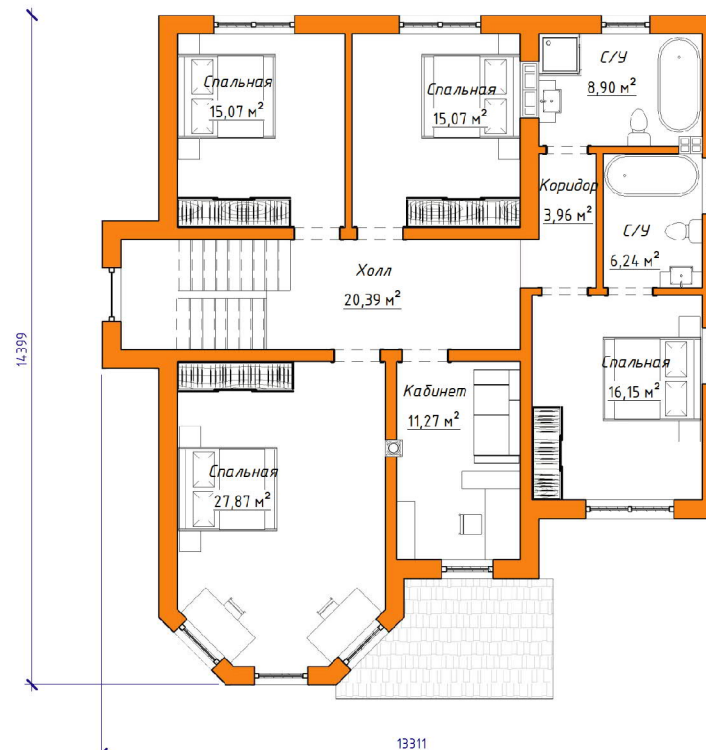

Построенный объект:

Стоимость: от 6 350 000 руб

Комнат: 6
Спален: 3
Санузлов: 3

Площадь:
280 кв.м

Габариты:
14,4 x 13,3 м