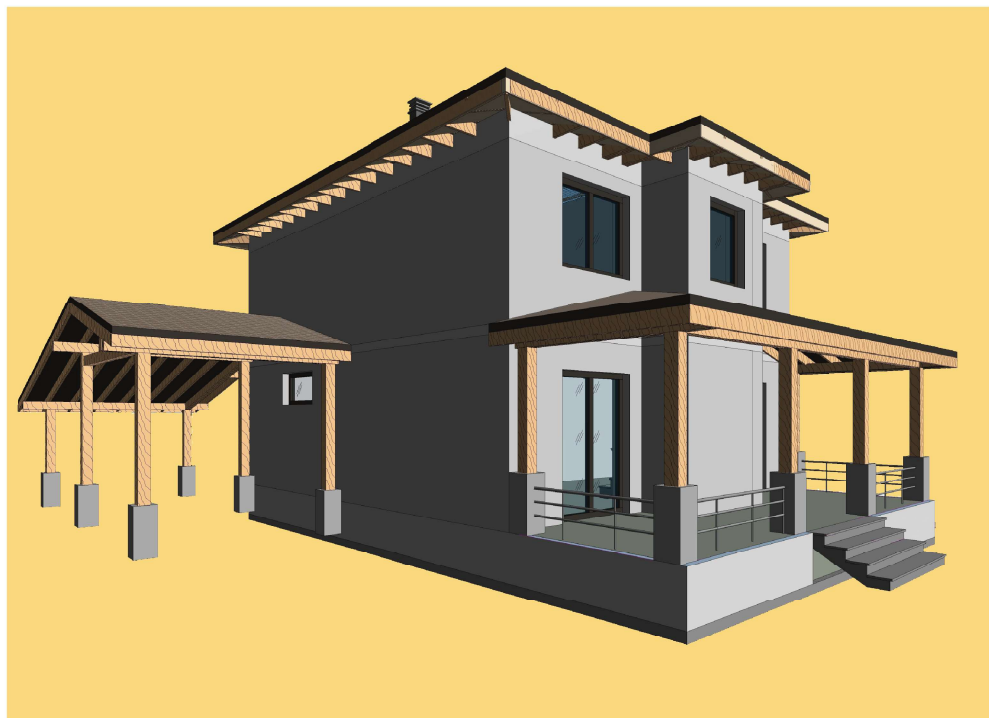

Проект 20-186HB