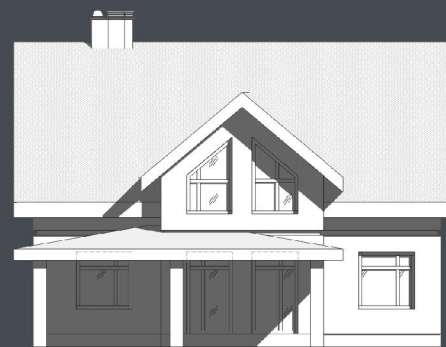

Проект **15-190HB**

План первого этажа

План второго этажа

Стоимость: от 3 150 000 руб

Комнат: 5
Спален: 4
Санузлов: 2

Площадь:
138 кв.м

Габариты:
10 x 9,5 м

Проект **15-265HB**