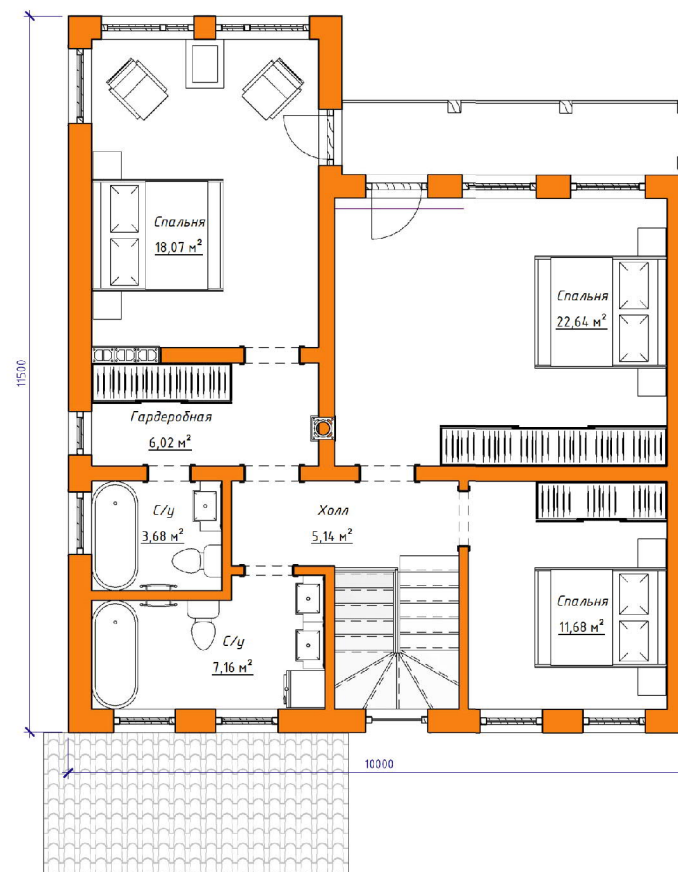

Габариты:
10,8 x 8,9 м

Проект **15-180 HB**

План первого этажа

План второго этажа

Стоимость: от 2 990 000 руб

Комнат: 5
Спален: 4
Санузлов: 2

Площадь:
130 кв.м

Габариты:
9,5 x 9,5 м

Проект **15-190HB**

План первого этажа

План второго этажа

Стоимость: от 3 150 000 руб

Комнат: 5
Спален: 4
Санузлов: 2

Площадь:
138 кв.м

Габариты:
10 x 9,5 м

Проект **15-265HB**

План первого этажа

План второго этажа

Стоимость: от 4 500 000 руб

Комнат: 5
Спален: 4
Санузлов: 2

Площадь:
196 кв.м

Габариты:
12,4 x 12,8 м

Проект **20-202HB**

План первого этажа

План второго этажа

Стоимость: от 3 550 000 руб

Комнат: 4
Спален: 3
Санузлов: 3

Площадь:
154 кв.м

Габариты:
11,5 x 10 м

Проект **15-259HB**

План первого этажа

План второго этажа