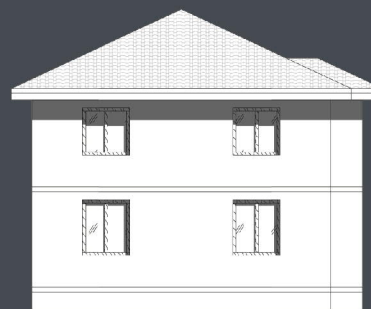

Комнат: 4
Спален: 3
Санузлов: 2

Площадь:
143 кв.м

Габариты:
10 x 9,5 м

Проект 20-198**HB**

План первого этажа

План второго этажа

Стоимость: от 3 100 000 руб

Комнат: 5
Спален: 3
Санузлов: 2