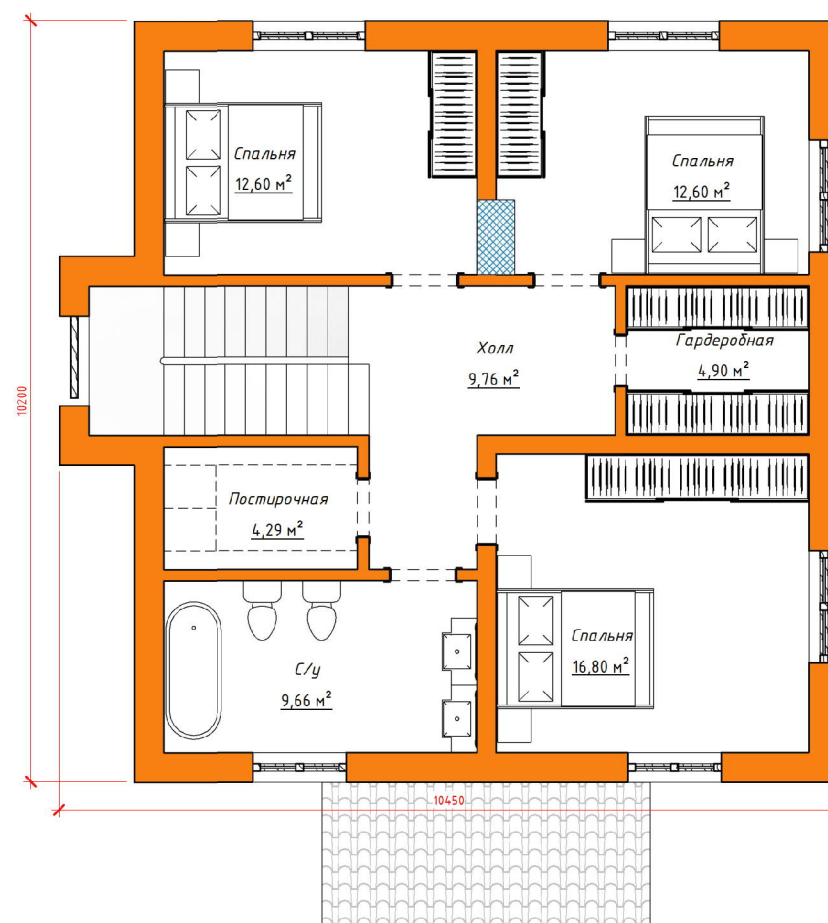

ПЛАН ВТОРОГО ЭТАЖА

ПЛАН ЭКСПЛУАТИРУЕМОЙ КРОВЛИ

Стоимость: от 5 424 270 руб

Комнат: 6
Спален: 3
Санузлов: 2

Площадь:
270кв.м

Габариты:
10,2 x 15,6 м

Проект **21-218HB**

План первого этажа

План второго этажа

Проект на сайте:

Стоимость: от 4 100 000 руб

Комнат: 4
Спален: 3
Санузлов: 2

Площадь:
219 кв.м

Габариты:
13 x 14,8м

Проект 15-136HB

План первого этажа

Комнат: 4
Спален: 3
Санузлов: 2

Площадь:
143 кв.м

Габариты:
10 x 9,5 м

Проект 20-198**HB**

План первого этажа

План второго этажа

Стоимость: от 3 100 000 руб

Комнат: 5
Спален: 3
Санузлов: 2

Площадь:
136 кв.м

Габариты:
10,2 x 10,5 м

Проект **15-203HB**

План первого этажа

План второго этажа

Стоимость: от 3 300 000 руб

Комнат: 5
Спален: 5
Санузлов: 2

Площадь:
146 кв.м