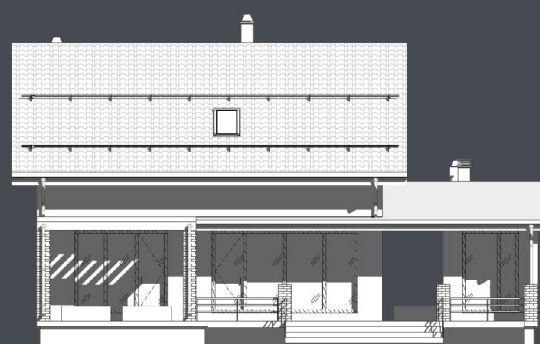

План второго этажа

Проект 15-227**HB**