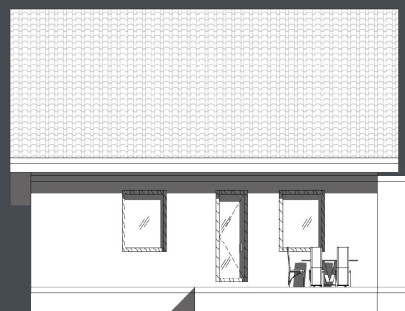

Проект 15-179 HB