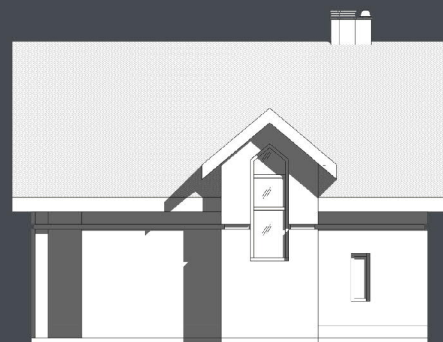

Проект **15-190HB**

План первого этажа

План второго этажа

Стоимость: от 3 150 000 руб

Комнат: 5
Спален: 4
Санузлов: 2

Площадь:
138 кв.м

Габариты:
10 x 9,5 м

Проект **15-265HB**