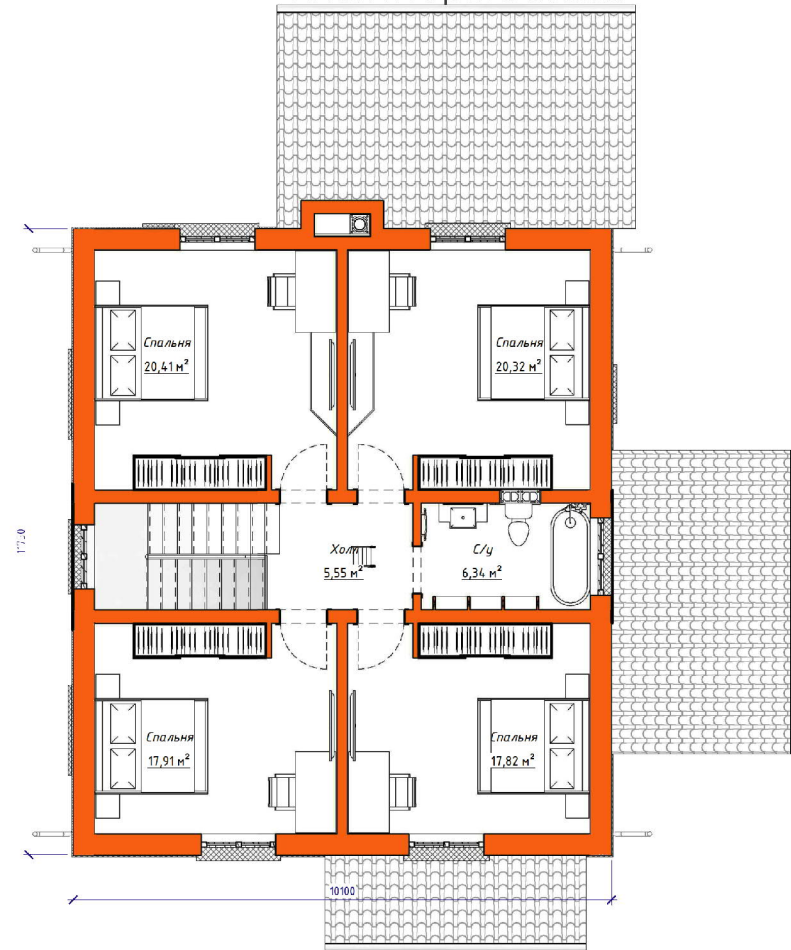

ПЛАН ВТОРОГО ЭТАЖА

ПЛАН ЭКСПЛУАТИРУЕМОЙ КРОВЛИ

Стоимость: от 5 424 270 руб

Комнат: 6
Спален: 3
Санузлов: 2

Площадь:
270кв.м

Габариты:
10,2 x 15,6 м

Проект **21-218HB**

План первого этажа

План второго этажа

Проект на сайте:

Стоимость: от 4 100 000 руб

Комнат: 4
Спален: 3
Санузлов: 2

Площадь:
219 кв.м

Габариты:
13 x 14,8м

Проект 15-136HB

План первого этажа

Габариты:
10,8 x 8,9 м

Проект **15-180 HB**

План первого этажа

План второго этажа

Стоимость: от 2 990 000 руб

Комнат: 5
Спален: 4
Санузлов: 2

Площадь:
130 кв.м

Габариты:
9,5 x 9,5 м

Габариты:
10,6 x 9,7 м

Проект **15-251HB**

План первого этажа

План второго этажа

Построенный объект:

Стоимость: от 4 600 000 руб

Комнат: 5
Спален: 5
Санузлов: 2

Площадь:
202 кв.м