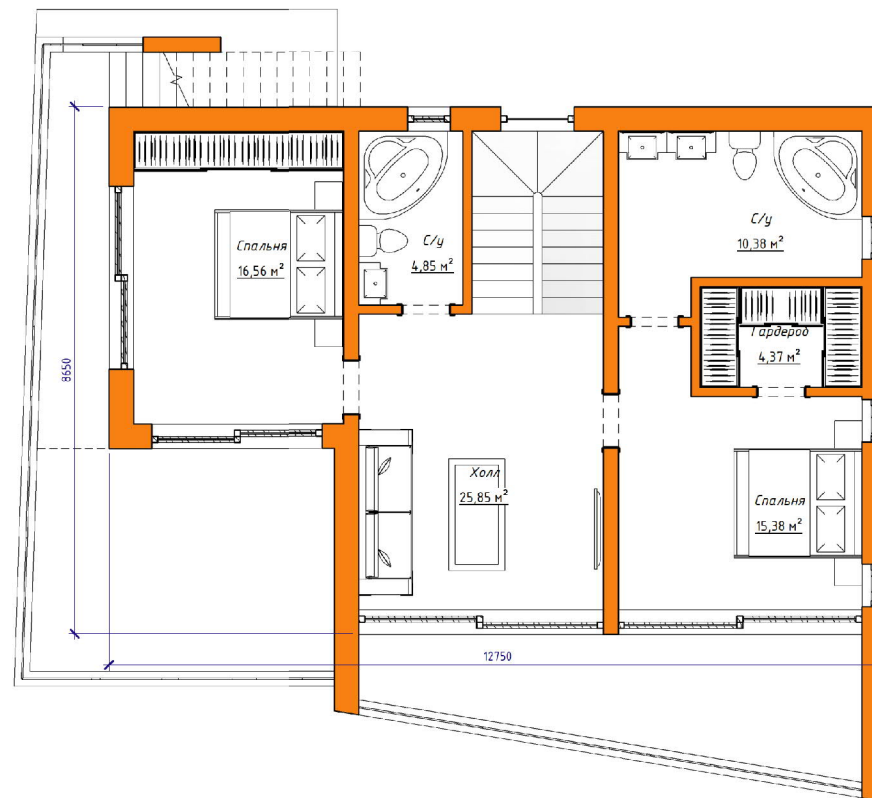

Стоимость: от 4 000 000 руб

Комнат: 3
Спален: 3
Санузлов: 3

Площадь:
176 кв.м

Габариты:
10,6 x 9,7 м