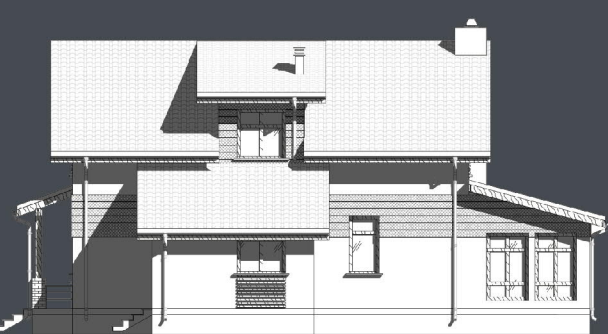

Проект **15-251HB**