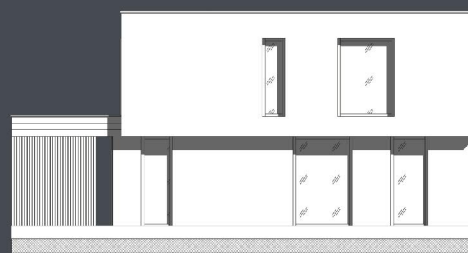

Проект **21-347HB**