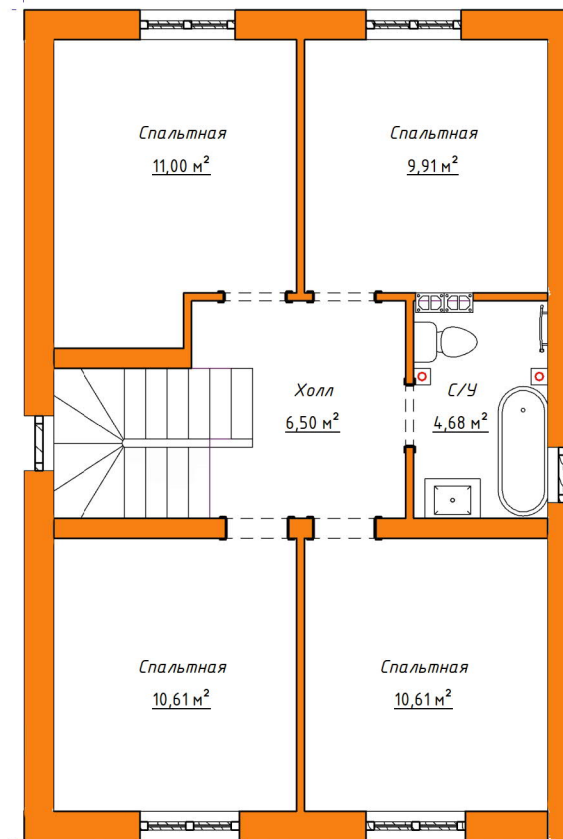

ПЛАН ВТОРОГО ЭТАЖА

ПЛАН ЭКСПЛУАТИРУЕМОЙ КРОВЛИ

Стоимость: от 5 424 270 руб

Комнат: 6
Спален: 3
Санузлов: 2

Площадь:
270кв.м

Габариты:
10,2 x 15,6 м

Проект **21-218HB**

План первого этажа

План второго этажа

Проект на сайте:

Стоимость: от 4 100 000 руб

Комнат: 4
Спален: 3
Санузлов: 2

Площадь:
219 кв.м

Габариты:
13 x 14,8м

Проект 15-136HB

План первого этажа

План второго этажа

Стоимость: от 2 500 000 руб

Комнат: 4
Спален: 3
Санузлов: 2

Площадь:
101 кв.м

Габариты:
8,7 x 7,8 м

Проект 15-144НВ

План первого этажа

План второго этажа