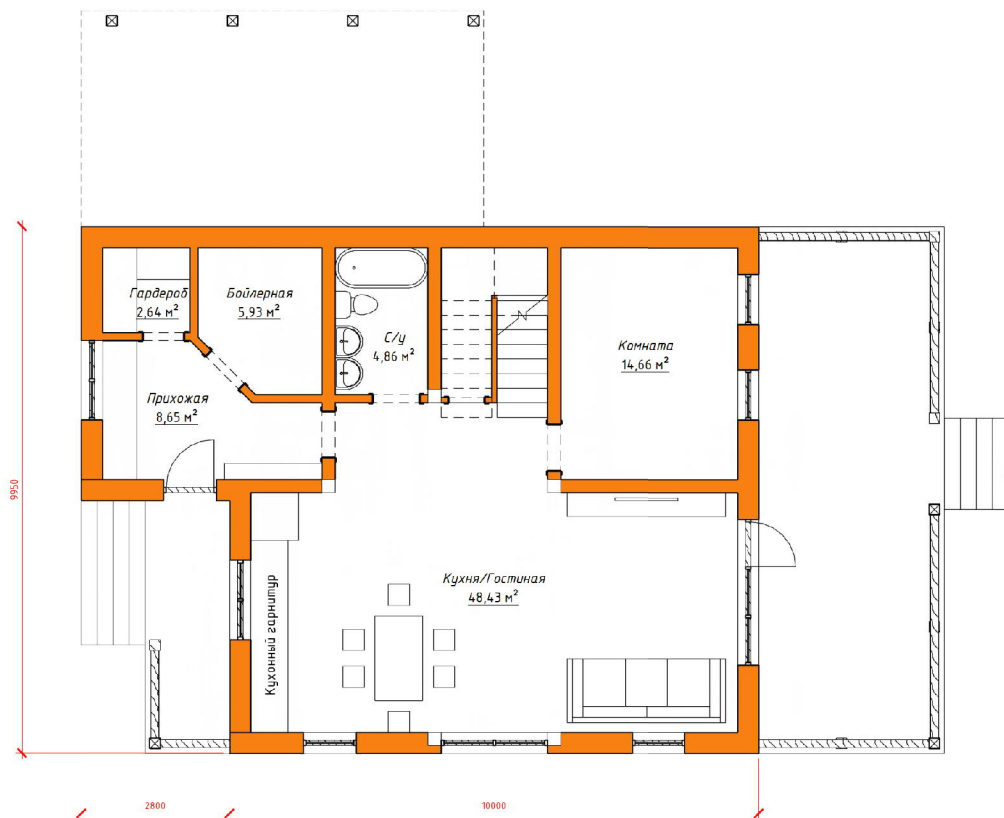

ПЛАН ВТОРОГО ЭТАЖА

ПЛАН ЭКСПЛУАТИРУЕМОЙ КРОВЛИ

Стоимость: от 5 424 270 руб

Комнат: 6
Спален: 3
Санузлов: 2

Площадь:
270кв.м

Габариты:
10,2 x 15,6 м

Проект **21-218HB**

План первого этажа

План второго этажа

Проект на сайте:

Стоимость: от 4 100 000 руб

Комнат: 4
Спален: 3
Санузлов: 2

Площадь:
219 кв.м

Габариты:
13 x 14,8м

Проект 15-136HB

План первого этажа

Проект 20-210**HB**

План первого этажа

План второго этажа

Построенный объект:

Стоимость: от 3 700 000 руб

Комнат: 5
Спален: 2
Санузлов: 2

Площадь:
161 кв.м

Габариты:
10,6 x 9,7 м

Стоимость: от 3 500 000 руб

Комнат: 4
Спален: 2
Санузлов: 3

Площадь:
152 кв.м

Габариты:
15,2 x 8,7 м

Проект 15-228HB

План первого этажа

План второго этажа

Стоимость: от 3 800 000 руб