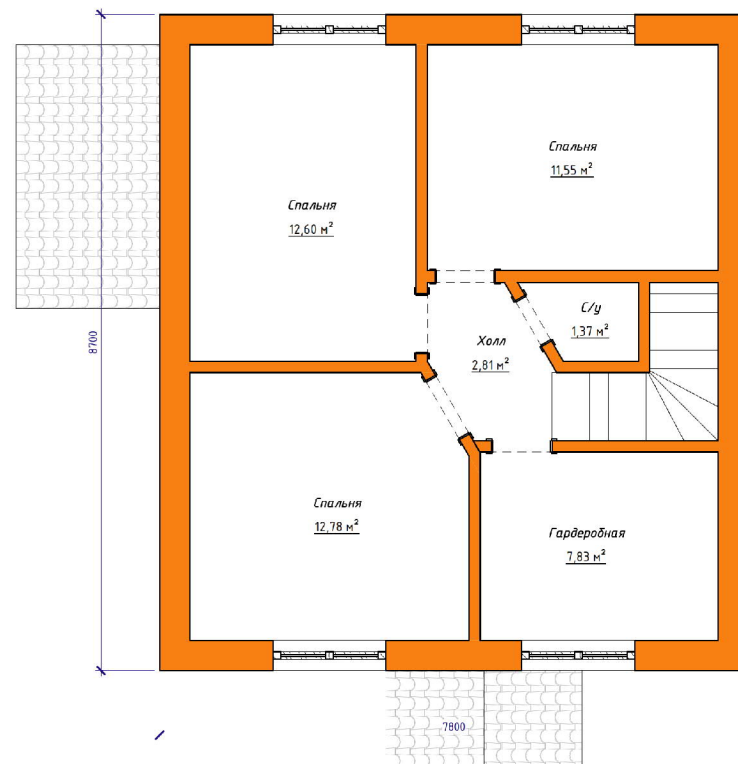

ПЛАН ВТОРОГО ЭТАЖА

ПЛАН ЭКСПЛУАТИРУЕМОЙ КРОВЛИ

Стоимость: от 5 424 270 руб

Комнат: 6
Спален: 3
Санузлов: 2

Площадь:
270кв.м

Габариты:
10,2 x 15,6 м

Проект **21-218HB**

План первого этажа

План второго этажа

Проект на сайте:

Стоимость: от 4 100 000 руб

Комнат: 4
Спален: 3
Санузлов: 2

Площадь:
219 кв.м

Габариты:
13 x 14,8м

Проект 15-136HB

План первого этажа

План второго этажа

Стоимость: от 2 500 000 руб

Комнат: 4
Спален: 3
Санузлов: 2

Площадь:
101 кв.м

Габариты:
8,7 x 7,8 м

Проект 15-144НВ

План первого этажа

План второго этажа