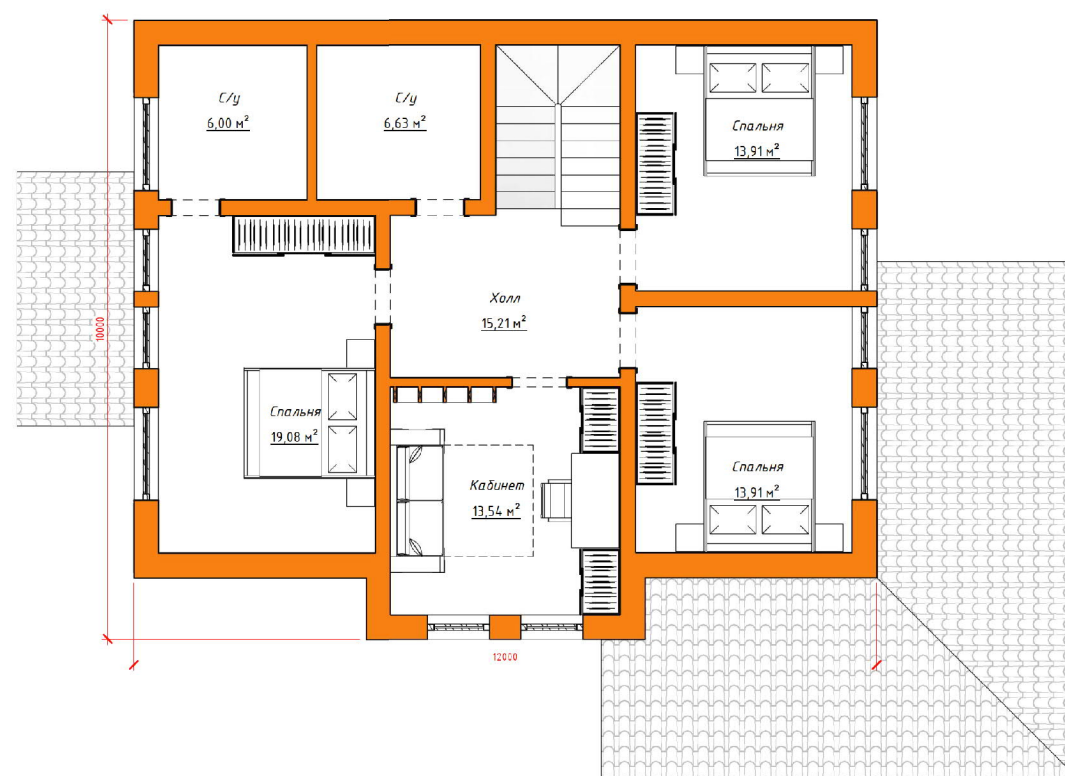

Стоимость: от 4 000 000 руб

Комнат: 5
Спален: 3
Санузлов: 3

Площадь:
177 кв.м

Габариты:
10 x 12 м