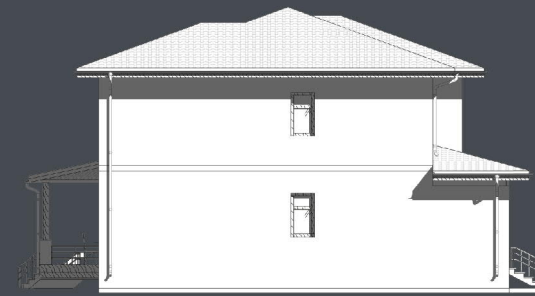

План первого этажа

План второго этажа

Построенный объект:

Стоимость: от 6 350 000 руб

Комнат: 6
Спален: 3
Санузлов: 3

Площадь:
280 кв.м

Габариты:
14,4 x 13,3 м

Проект 20-289HB