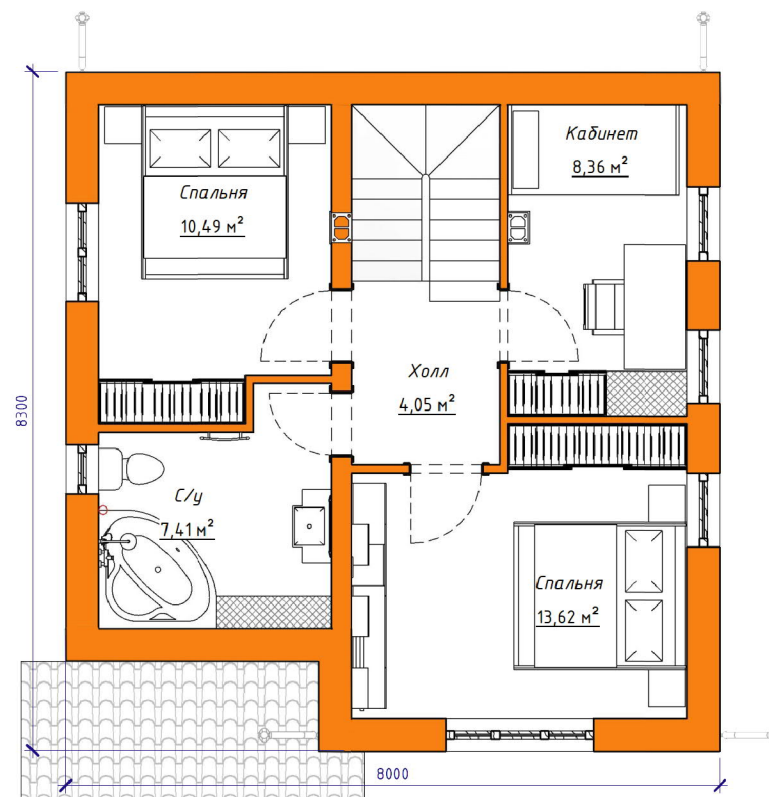

План второго этажа

Комнат: 3
Спален: 2
Санузлов: 2

Стоимость: от 200 000 руб

Площадь:
88 кв.м

Габариты:
8,3 x 8 м