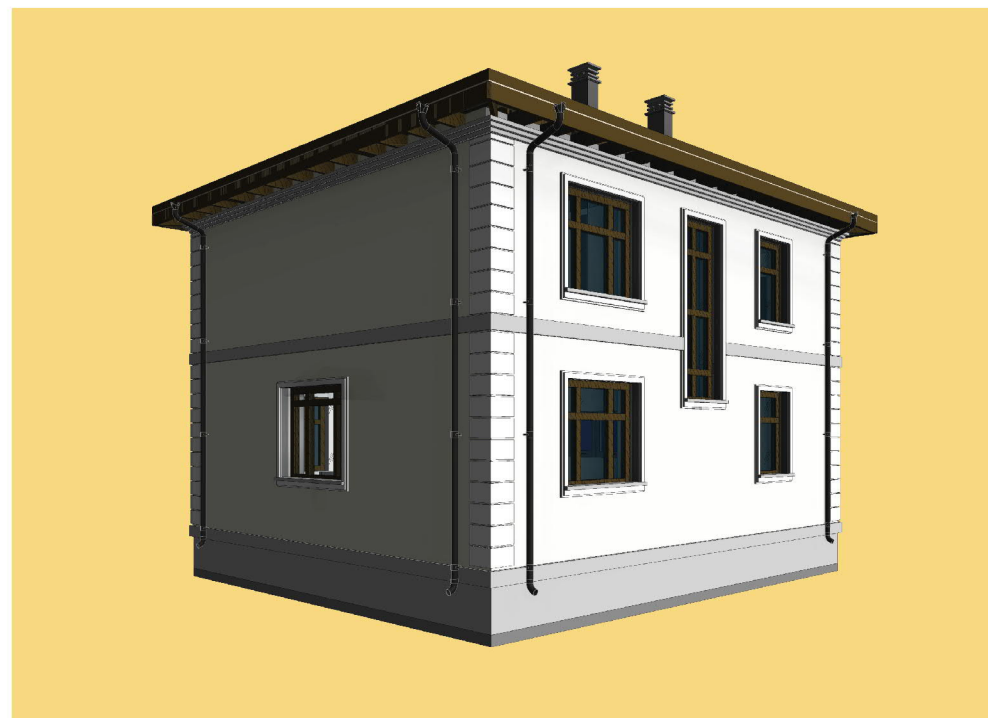

Проект **20-144HB**