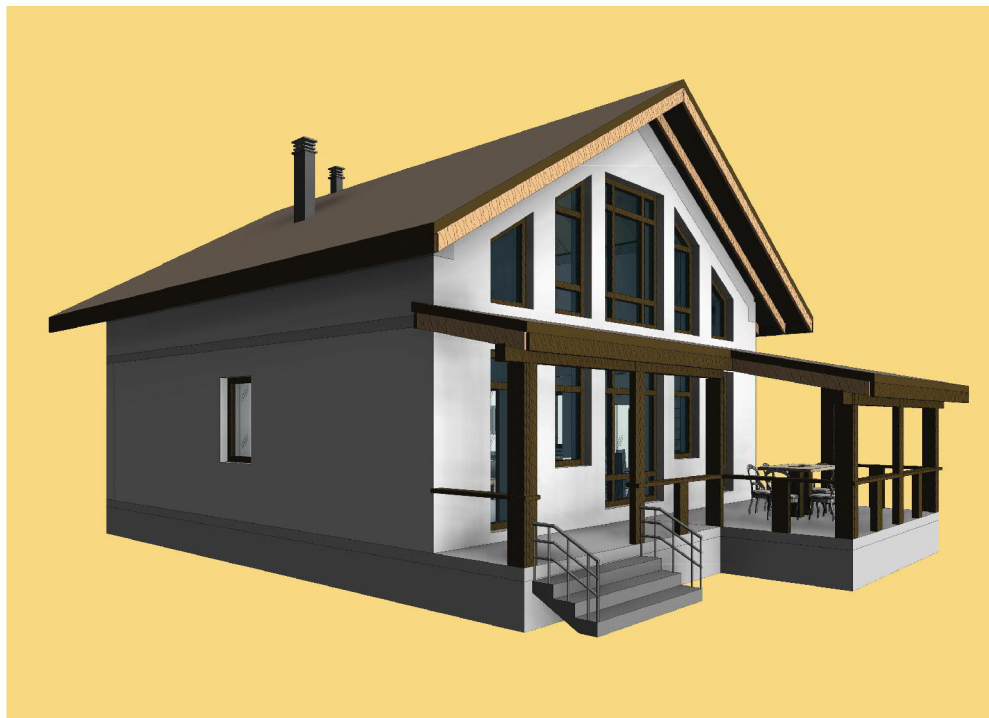

Проект **15-208HB**