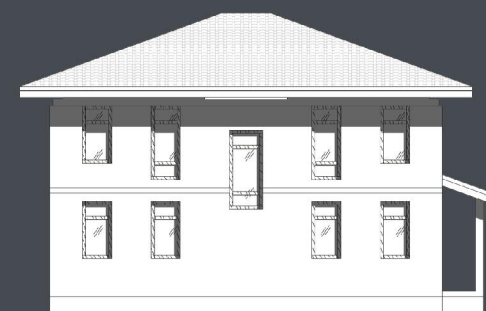

Проект **20-252HB**