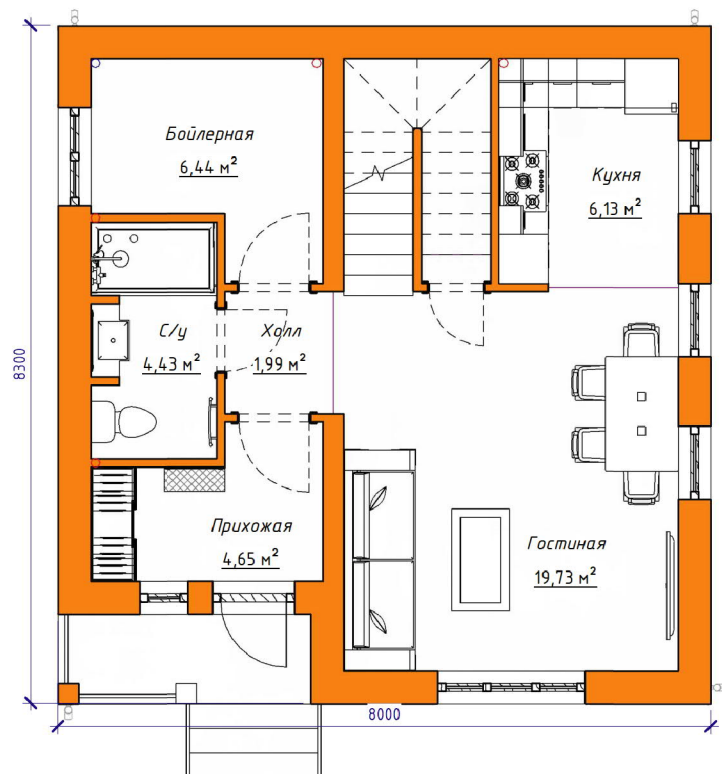

Комнат: 3
Спален: 2
Санузлов: 2

Стоимость: от 200 000 руб

Площадь:
88 кв.м

Габариты:
8,3 x 8 м