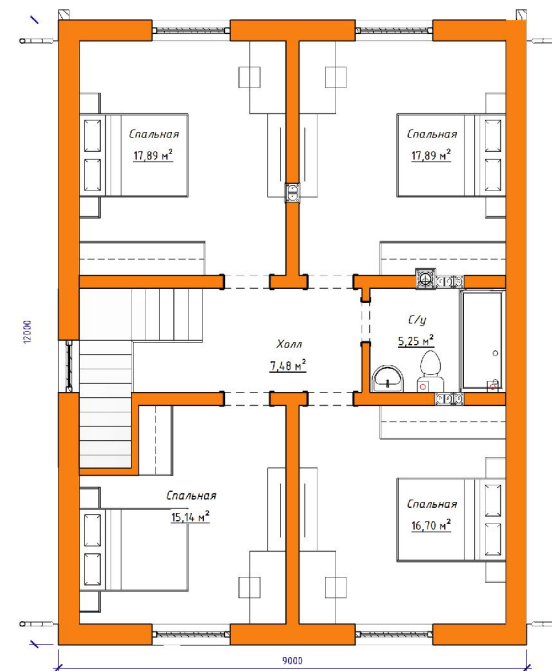

ПЛАН ВТОРОГО ЭТАЖА

ПЛАН ЭКСПЛУАТИРУЕМОЙ КРОВЛИ

Стоимость: от 5 424 270 руб

Комнат: 6
Спален: 3
Санузлов: 2

Площадь:
270кв.м

Габариты:
10,2 x 15,6 м

Проект **21-218HB**

План первого этажа

Проект 20-210**HB**

План первого этажа

План второго этажа

Построенный объект:

Стоимость: от 3 700 000 руб

Комнат: 5
Спален: 2
Санузлов: 2

Площадь:
161 кв.м

Габариты:
10,6 x 9,7 м

Проект 20-212**HB**

План первого этажа

План второго этажа

Стоимость: от 3 800 000 руб

Комнат: 4
Спален: 3
Санузлов: 2

Площадь:
169 кв.м

Габариты:
13,3 x 9,4 м

Проект 15-216HB

План первого этажа

План второго этажа

Построенный объект:

Стоимость: от 3 850 000 руб

Комнат: 5
Спален: 4
Санузлов: 2

Площадь:
196 кв.м

Габариты:
12 x 9 м

Проект 15-217HB