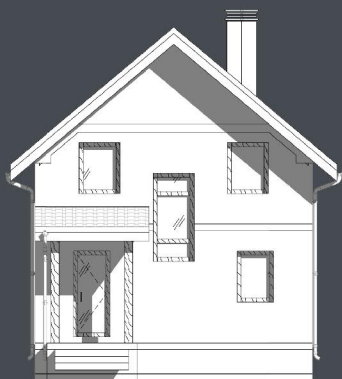

План второго этажа

Стоимость: от 7 100 000 руб

Комнат: 5
Спален: 4
Санузлов: 3

Площадь:
312 кв.м

Габариты:
17,2 x 16,5 м

Проект **15-113HB**

План первого этажа

План второго этажа