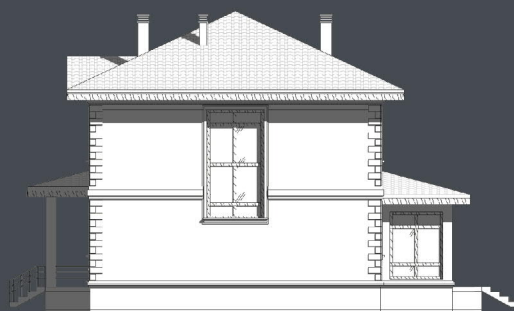

Проект 20-210**HB**