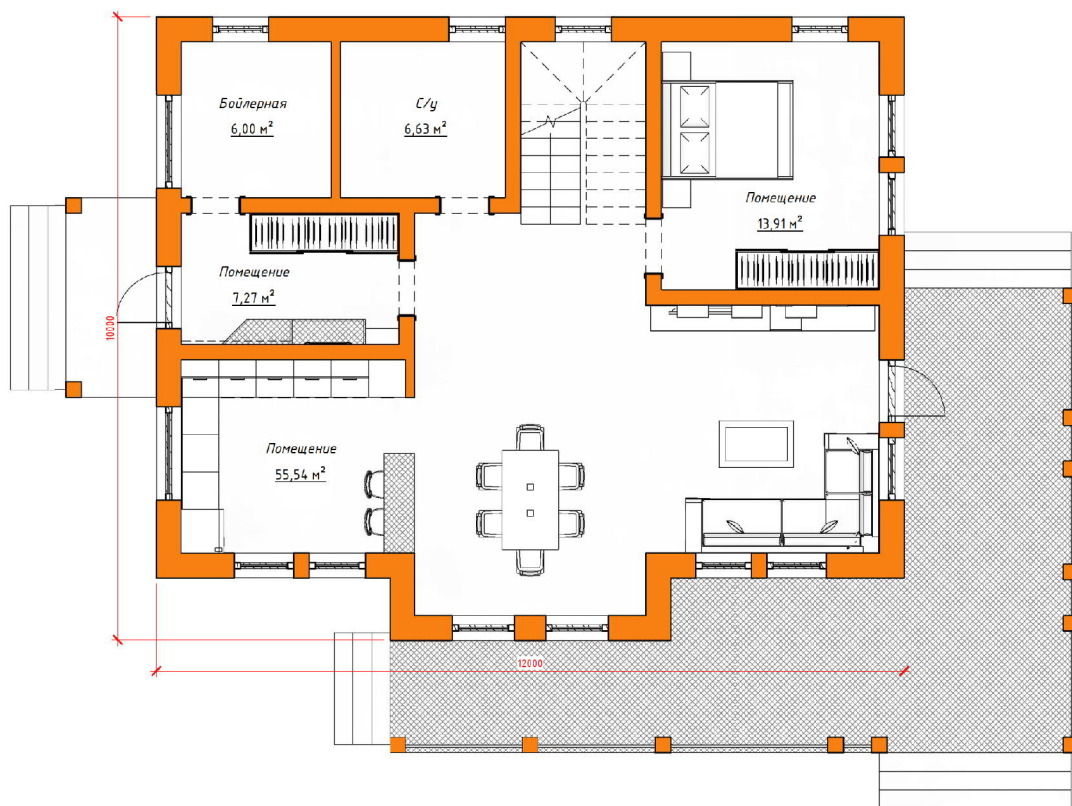

ПЛАН ВТОРОГО ЭТАЖА

ПЛАН ЭКСПЛУАТИРУЕМОЙ КРОВЛИ

Стоимость: от 5 424 270 руб

Комнат: 6
Спален: 3
Санузлов: 2

Площадь:
270кв.м

Габариты:
10,2 x 15,6 м

Проект **21-218HB**

План первого этажа

План второго этажа

Проект на сайте:

Стоимость: от 4 100 000 руб

Комнат: 4
Спален: 3
Санузлов: 2

Площадь:
219 кв.м

Габариты:
13 x 14,8м

Проект 15-136HB

План первого этажа

Проект 20-210**HB**

План первого этажа

План второго этажа

Построенный объект:

Стоимость: от 3 700 000 руб

Комнат: 5
Спален: 2
Санузлов: 2

Площадь:
161 кв.м

Габариты:
10,6 x 9,7 м

План первого этажа

План второго этажа

Стоимость: от 3 800 000 руб

Комнат: 5
Спален: 4
Санузлов: 2

Площадь:
186 кв.м

Габариты:
11 x 9,9 м

Проект 15-225**HB**

План первого этажа