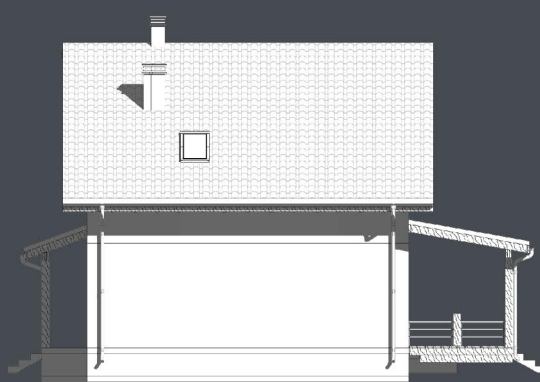

Стоимость: от 200 000 руб

Площадь:
 88 кв.м

Габариты:
 8,3 x 8 м

Проект 15-143HB

План первого этажа

План второго этажа

Стоимость: от 2 400 000 руб

Комнат: 4
Спален: 2
Санузлов: 2