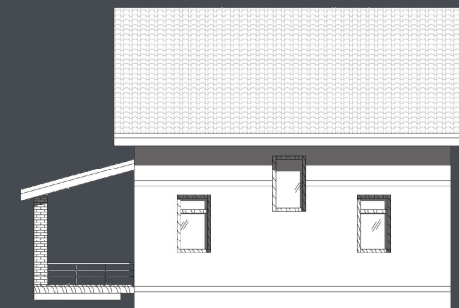

Площадь:
143 кв.м

Габариты:
9 x 9.5 м

Проект 15-179 HB

План первого этажа

План второго этажа

Стоимость: от 3 100 000 руб

Комнат: 4
Спален: 4
Санузлов: 3

Площадь:
141 кв.м

Габариты:
10,8 x 8,9 м

Проект **15-180 HB**

План первого этажа

План второго этажа

Стоимость: от 2 990 000 руб

Комнат: 5
Спален: 4
Санузлов: 2

Площадь:
130 кв.м

Габариты:
9,5 x 9,5 м