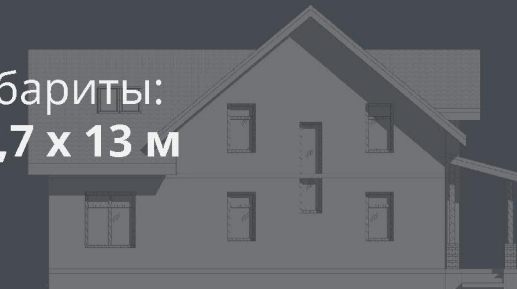

Комнат: 4
Спален: 3
Санузлов: 3

Площадь:
238 кв.м

Габариты:
14,7 x 13 м