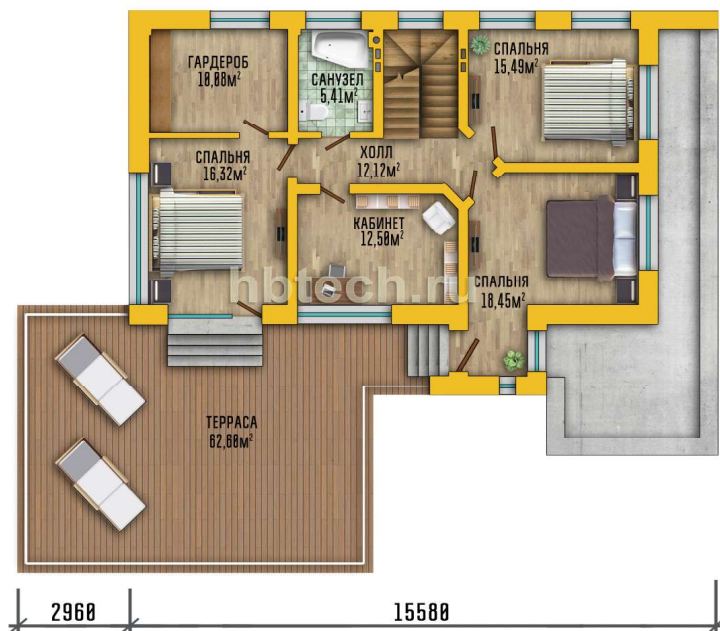

Каталог проектов

Удачные проекты **2020**

2 этажа

Hbtech.ru

mail@hbtech.ru

8 495 233 00 70

Проект **21-270HB**

ПЛАН ПЕРВОГО ЭТАЖА

ПЛАН ВТОРОГО ЭТАЖА

ПЛАН ЭКСПЛУАТИРУЕМОЙ КРОВЛИ

Стоимость: от 5 424 270 руб

Комнат: 6
Спален: 3
Санузлов: 2

Площадь:
270кв.м

Габариты:
10,2 x 15,6 м

Проект **21-218HB**

План первого этажа

Проект 15-209**HB**

План первого этажа

План второго этажа

Построенный объект:

Стоимость: от 3 400 000 руб

Комнат: 5
Спален: 1
Санузлов: 2

Площадь:
152 кв.м

Габариты:
11,6 x 9 м

План первого этажа

План второго этажа

Построенный объект:

Стоимость: от 3 850 000 руб

Комнат: 5
Спален: 4
Санузлов: 2

Площадь:
196 кв.м

Габариты:
12 x 9 м

Проект 15-217HB