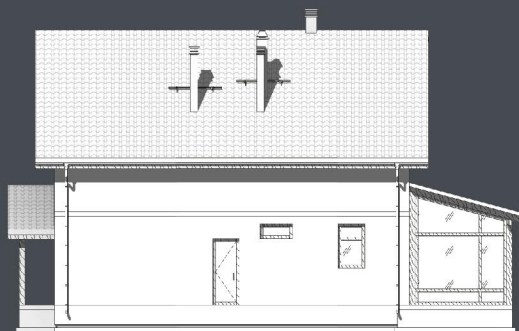

Проект 20-212**HB**

План первого этажа

План второго этажа

Стоимость: от 3 800 000 руб

Комнат: 4
Спален: 3
Санузлов: 2

Площадь:
169 кв.м

Габариты:
13,3 x 9,4 м

Проект 15-216HB