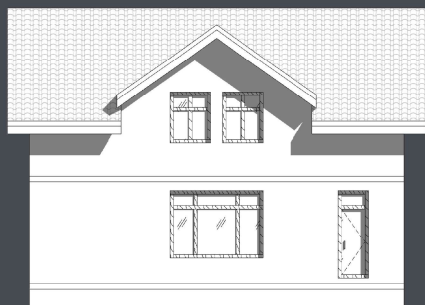

План первого этажа

Проект 15-182**HB**