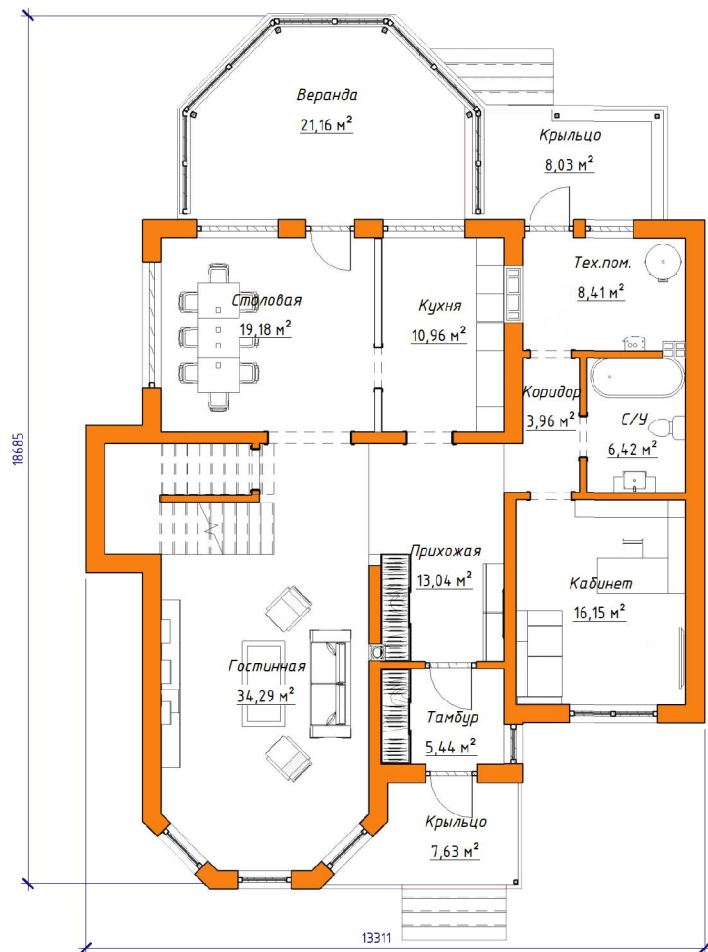

План первого этажа