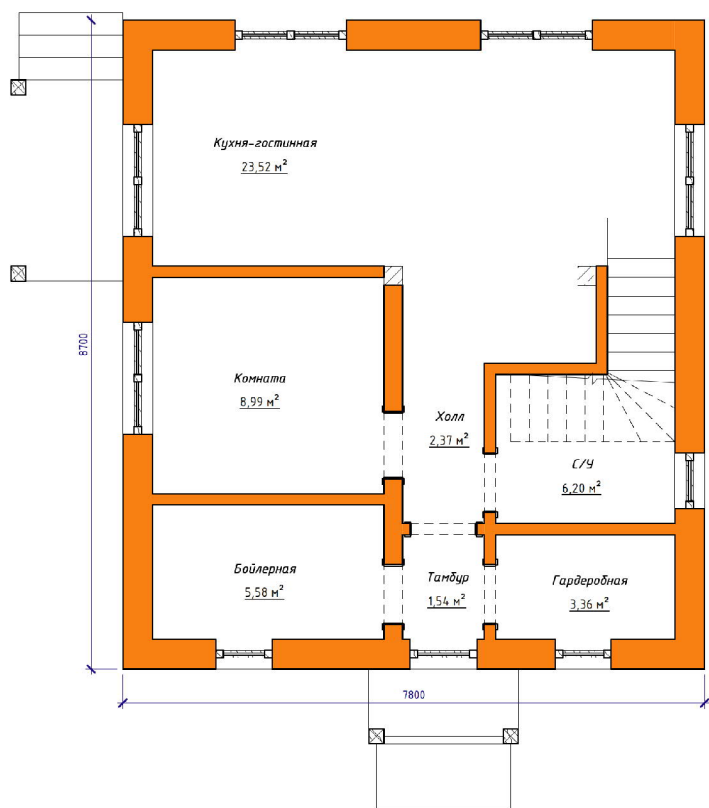

ПЛАН ВТОРОГО ЭТАЖА

ПЛАН ЭКСПЛУАТИРУЕМОЙ КРОВЛИ

Стоимость: от 5 424 270 руб

Комнат: 6
Спален: 3
Санузлов: 2

Площадь:
270кв.м

Габариты:
10,2 x 15,6 м

Проект **21-218HB**

План первого этажа

План второго этажа

Проект на сайте:

Стоимость: от 4 100 000 руб

Комнат: 4
Спален: 3
Санузлов: 2

Площадь:
219 кв.м

Габариты:
13 x 14,8м

Проект 15-136HB

План первого этажа

План второго этажа

Стоимость: от 2 500 000 руб

Комнат: 4
Спален: 3
Санузлов: 2

Площадь:
101 кв.м

Габариты:
8,7 x 7,8 м

Проект 15-144НВ

План первого этажа

План второго этажа