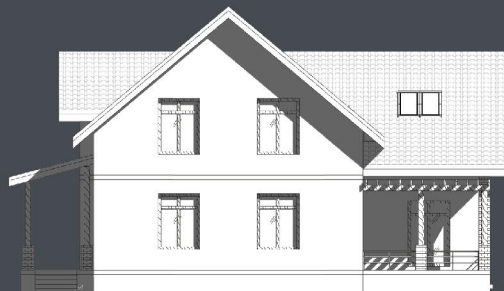

Проект **15-336HB**