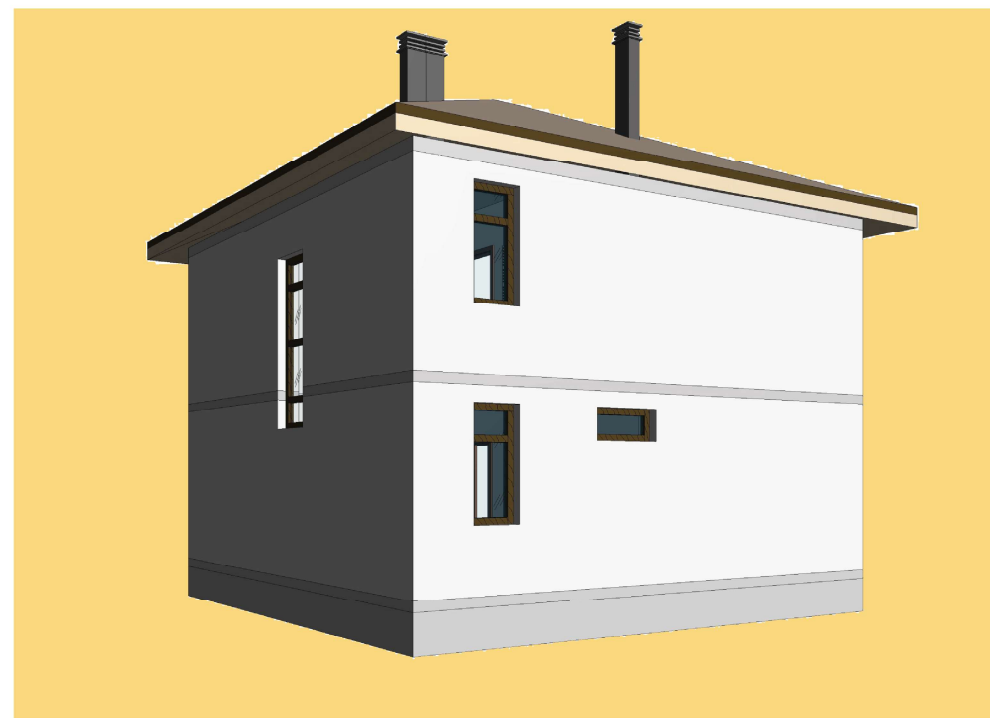

Комнат: 4
Спален: 3
Санузлов: 2

Площадь:
111 кв.м

Габариты:
10 x 8,6 м

Проект 20-171HB

План первого этажа

План второго этажа

Стоимость: от 2 500 000 руб

Комнат: 4
Спален: 2
Санузлов: 2