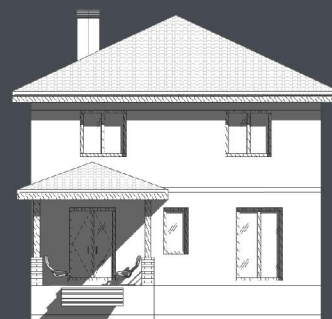

План второго этажа

Проект 20-212**HB**