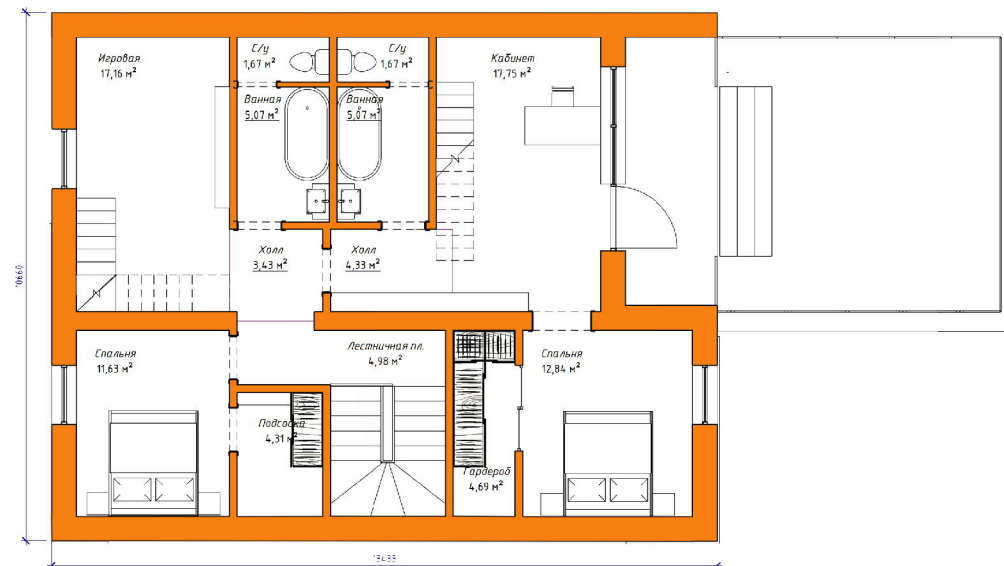

Габариты:
11,7 x 9,2 м

Проект **15-208HB**

План первого этажа

План второго этажа

Стоимость: от 3 900 000 руб

Комнат: 4
Спален: 3
Санузлов: 2

Площадь:
177 кв.м

Габариты:
10,2 x 10,2 м

Проект 15-209**HB**

План первого этажа

План второго этажа

Построенный объект:

Стоимость: от 3 400 000 руб

Комнат: 5
Спален: 1
Санузлов: 2

Площадь:
152 кв.м

Габариты:
11,6 x 9 м

Проект 20-210**HB**

План первого этажа

План второго этажа

Построенный объект:

Стоимость: от 3 700 000 руб

Комнат: 5
Спален: 2
Санузлов: 2

Площадь:
161 кв.м

Габариты:
10,6 x 9,7 м

Стоимость: от 4 650 000 руб

Комнат: 6
Спален: 6
Санузлов: 2

Площадь:
202 кв.м

Габариты:
12,3 x 9,9 м

Проект **15-300HB**

План первого этажа

План второго этажа

Стоимость: от 5 100 000 руб