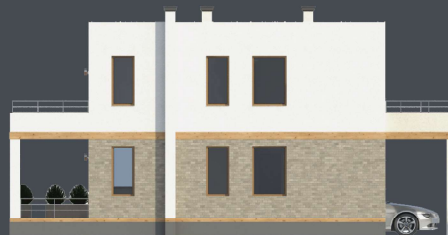

Каталог проектов

Удачные проекты **2020**

2 этажа

Hbtech.ru

mail@hbtech.ru

8 495 233 00 70

Проект **21-270HB**

ПЛАН ПЕРВОГО ЭТАЖА

ПЛАН ВТОРОГО ЭТАЖА

ПЛАН ЭКСПЛУАТИРУЕМОЙ КРОВЛИ

Стоимость: от 5 424 270 руб

Комнат: 6
Спален: 3
Санузлов: 2

Площадь:
270кв.м

Габариты:
10,2 x 15,6 м

Проект **21-218HB**

План первого этажа