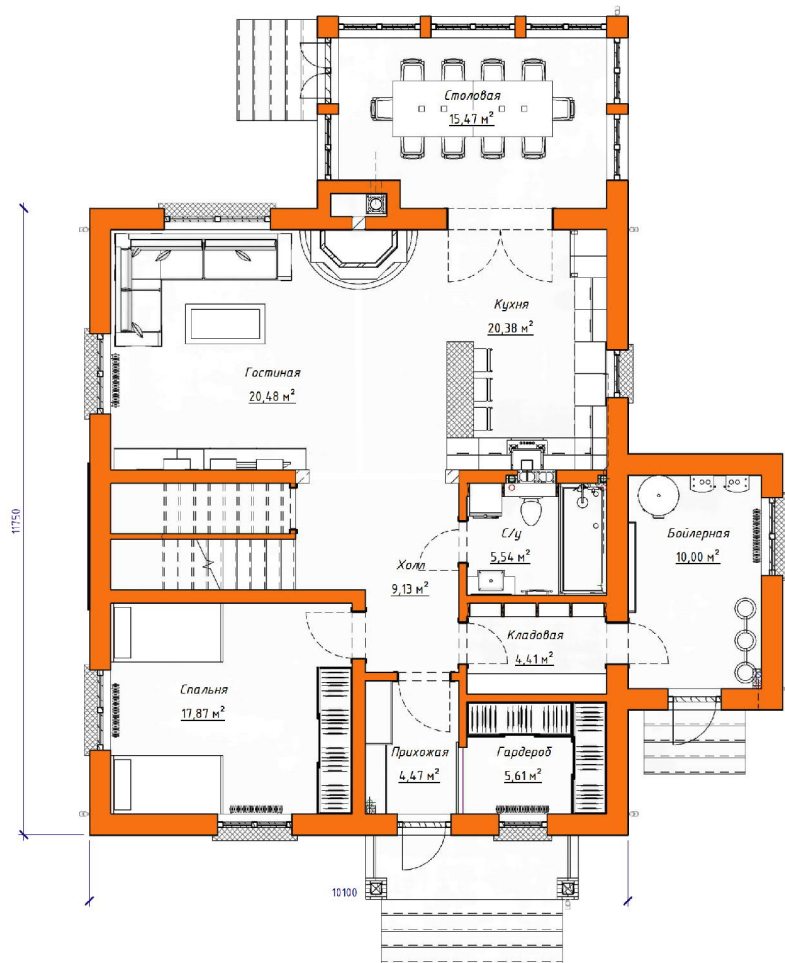

План первого этажа