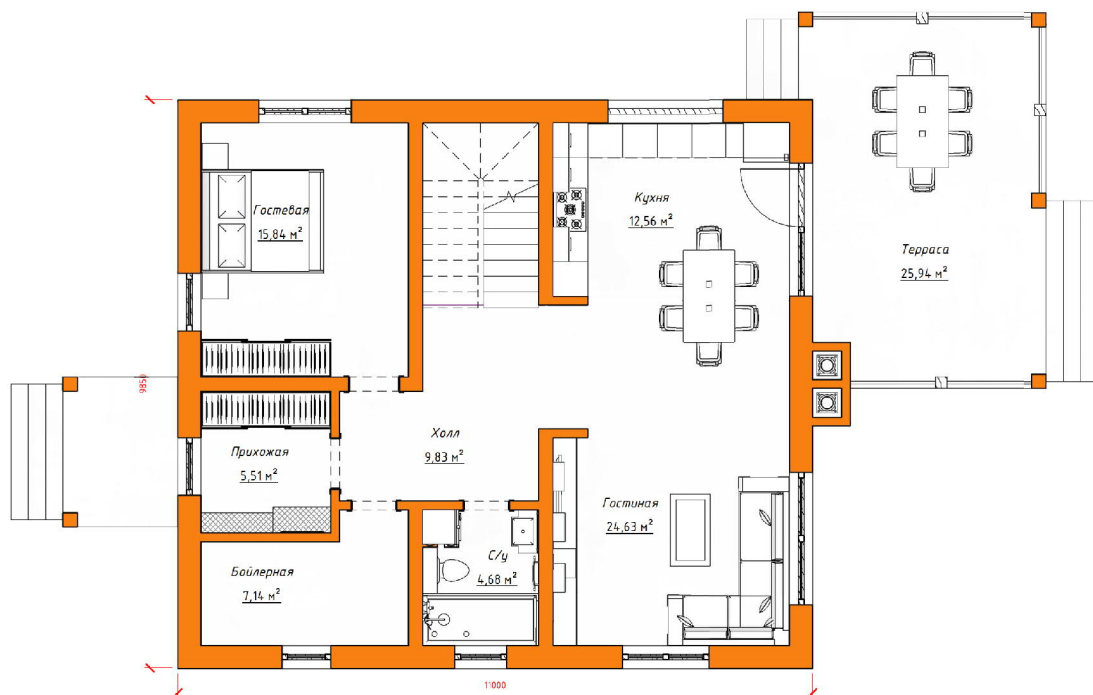

Стоимость: от 3 800 000 руб

Комнат: 5
Спален: 4
Санузлов: 2

Площадь:
186 кв.м

Габариты:
11 x 9,9 м