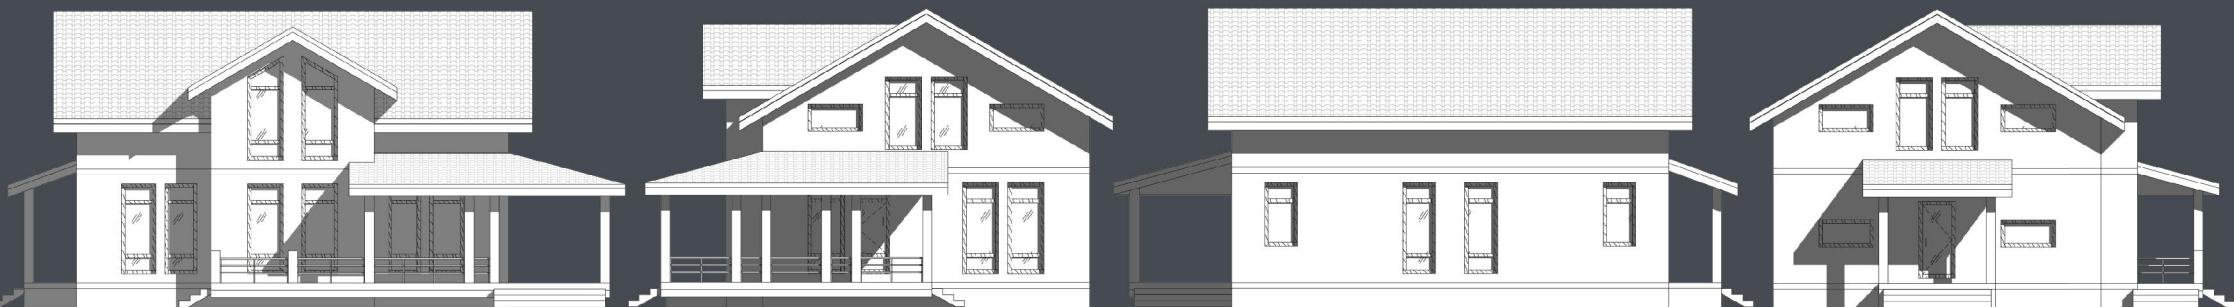

План первого этажа

План второго этажа

Проект 15-225**HB**