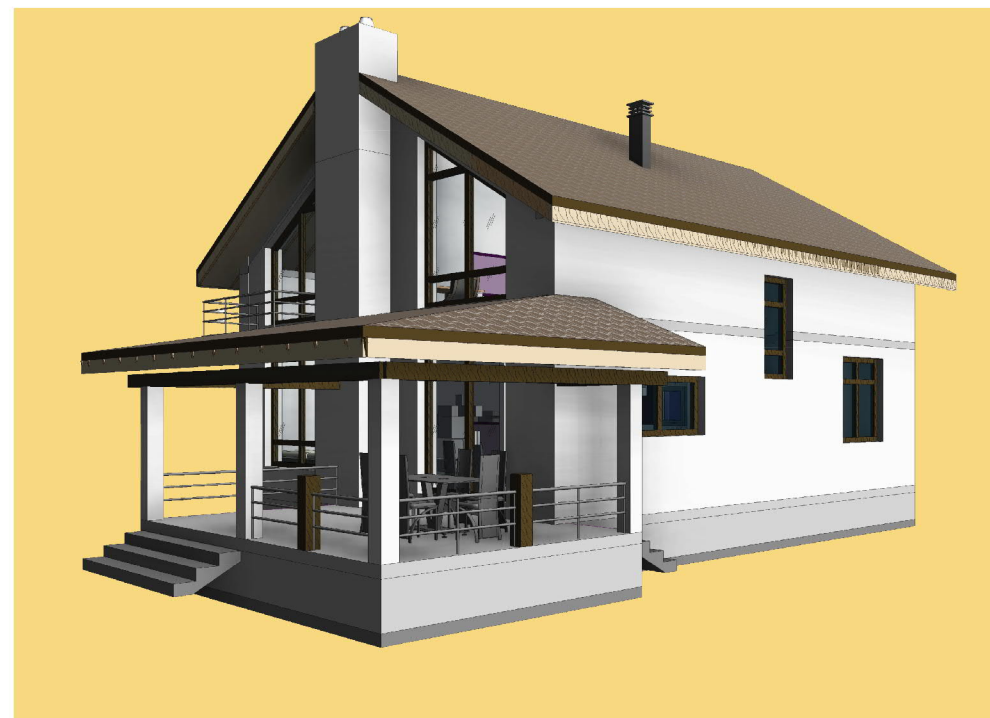

Проект 15-217HB