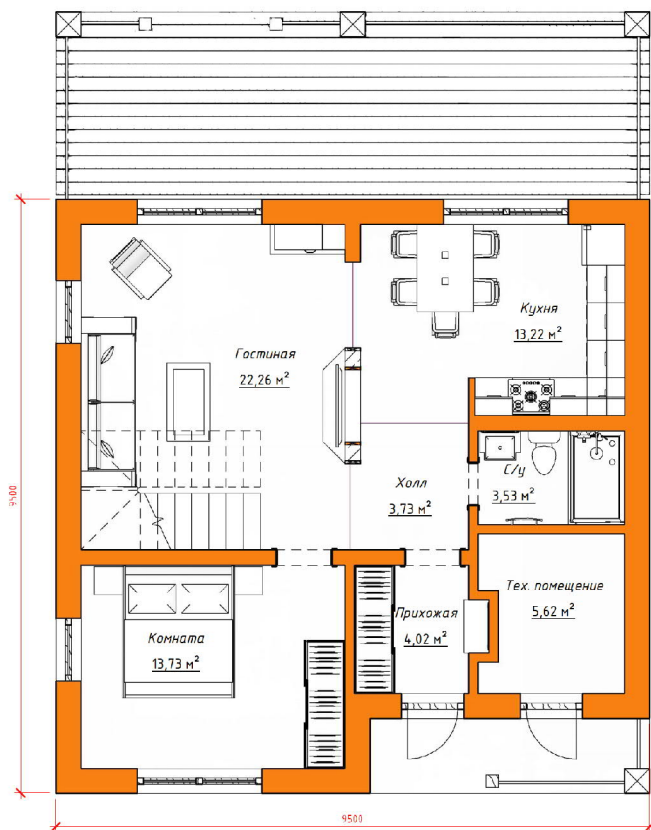

ПЛАН ВТОРОГО ЭТАЖА

ПЛАН ЭКСПЛУАТИРУЕМОЙ КРОВЛИ

Стоимость: от 5 424 270 руб

Комнат: 6
Спален: 3
Санузлов: 2

Площадь:
270кв.м

Габариты:
10,2 x 15,6 м

Проект **21-218HB**

План первого этажа

Площадь:
143 кв.м

Габариты:
9 x 9.5 м

Проект 15-179 HB

План первого этажа

План второго этажа

Стоимость: от 3 100 000 руб

Комнат: 4
Спален: 4
Санузлов: 3

Площадь:
141 кв.м

Габариты:
10,8 x 8,9 м

Проект **15-180 HB**

План первого этажа

План второго этажа

Стоимость: от 2 990 000 руб

Комнат: 5
Спален: 4
Санузлов: 2

Площадь:
130 кв.м

Габариты:
9,5 x 9,5 м

Проект 15-182**HB**

План первого этажа

План второго этажа

Стоимость: от 3 100 000 руб

Комнат: 5
Спален: 3
Санузлов: 2

Площадь:
137 кв.м

Габариты:
11,1 x 8,2 м

Проект 15-183HB