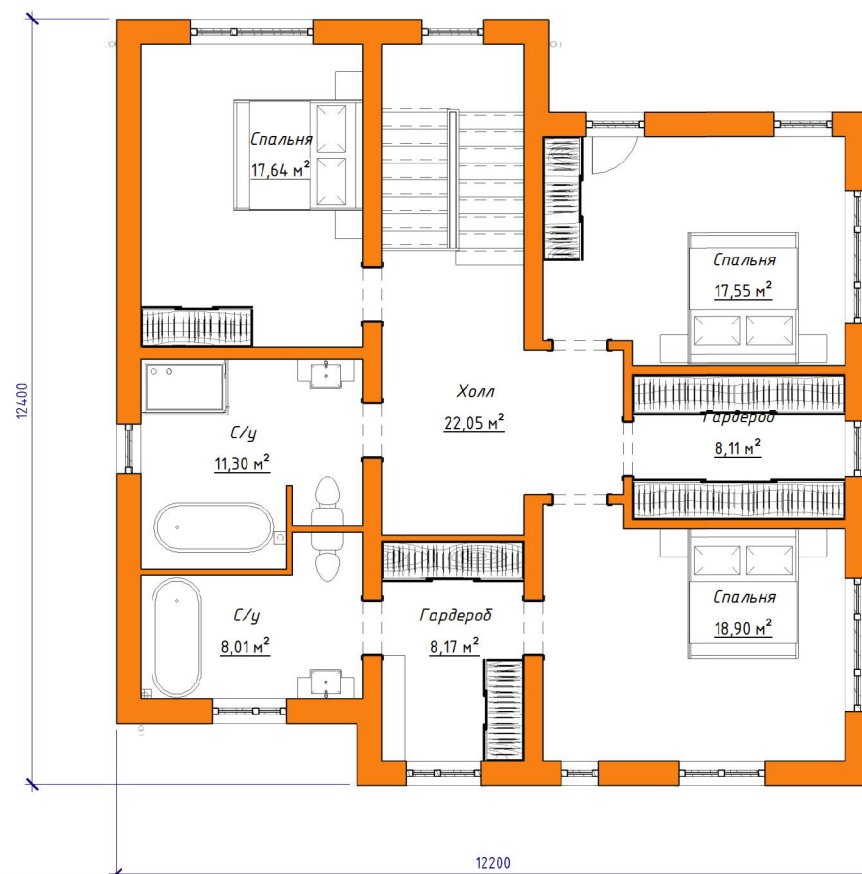

Построенный объект:

Стоимость: от 5 400 000 руб

Комнат: 4
Спален: 3
Санузлов: 3

Площадь:
235 кв.м

Габариты:
12,4 x 12,2 м