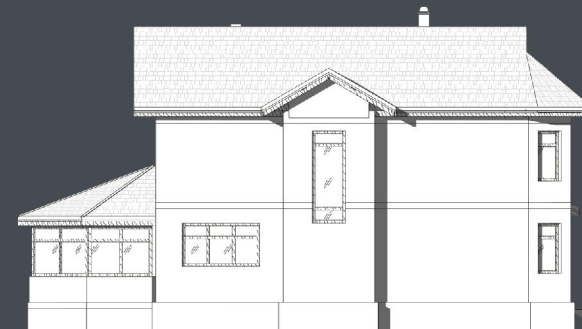

Проект 20-310HB