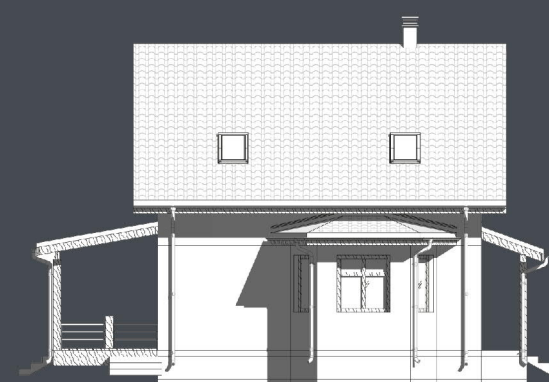

Стоимость: от 200 000 руб

Площадь:
 88 кв.м

Габариты:
 8,3 x 8 м

Проект 15-143HB

План первого этажа

План второго этажа

Стоимость: от 2 400 000 руб

Комнат: 4
Спален: 2
Санузлов: 2