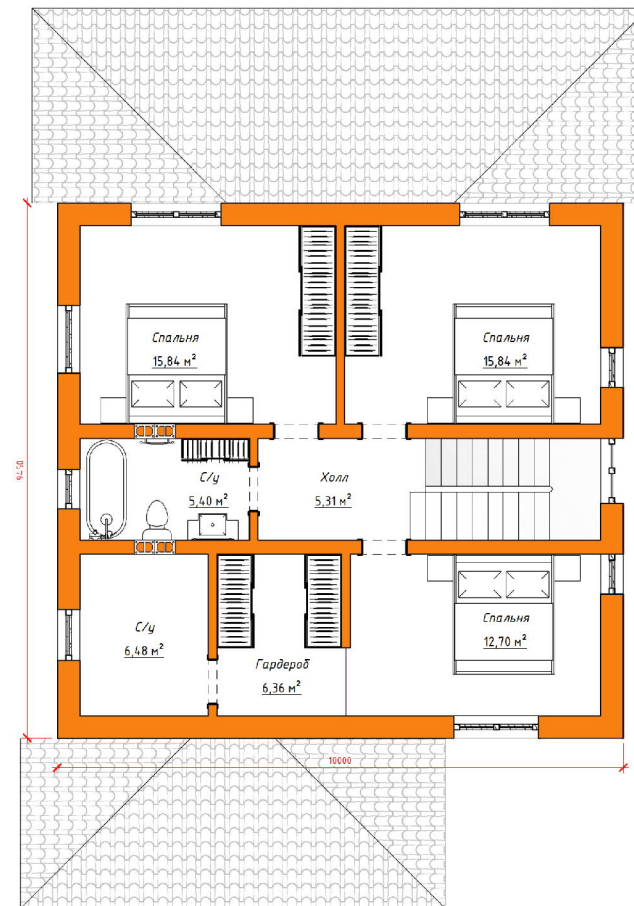

ПЛАН ВТОРОГО ЭТАЖА

ПЛАН ЭКСПЛУАТИРУЕМОЙ КРОВЛИ

Стоимость: от 5 424 270 руб

Комнат: 6
Спален: 3
Санузлов: 2

Площадь:
270кв.м

Габариты:
10,2 x 15,6 м

Проект **21-218HB**

План первого этажа

План второго этажа

Стоимость: от 3 100 000 руб

Комнат: 3
Спален: 3
Санузлов: 3

Площадь:
135 кв.м

Габариты:
11,5 x 10,9 м

Проект 20-186HB

План первого этажа

План второго этажа

Стоимость: от 4 000 000 руб

Комнат: 5
Спален: 4
Санузлов: 3

Площадь:
180 кв.м

Габариты:
11 x 9,1 м

Проект 20-197**HB**

План первого этажа

План второго этажа

Стоимость: от 3 150 000 руб