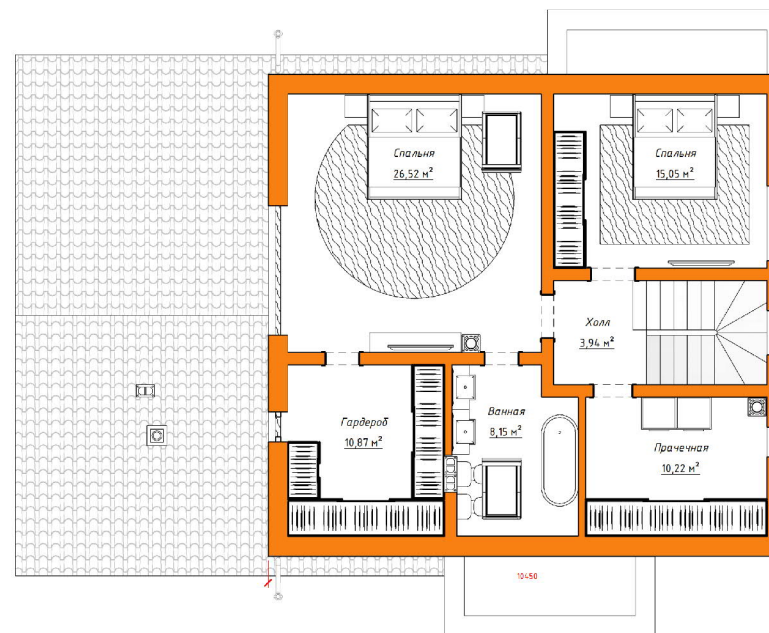

ПЛАН ВТОРОГО ЭТАЖА

ПЛАН ЭКСПЛУАТИРУЕМОЙ КРОВЛИ

Стоимость: от 5 424 270 руб

Комнат: 6
Спален: 3
Санузлов: 2

Площадь:
270кв.м

Габариты:
10,2 x 15,6 м

Проект **21-218HB**

План первого этажа

План второго этажа

Проект на сайте:

Стоимость: от 4 100 000 руб

Комнат: 4
Спален: 3
Санузлов: 2

Площадь:
219 кв.м

Габариты:
13 x 14,8м

Проект 15-136HB

План первого этажа

Стоимость: от 3 632 560 руб

Комнат: 6
Спален: 4
Санузлов: 2

Площадь:
219 кв.м

Габариты:
9,5 x 11,5 м

Проект 15-229**HB**

ПЛАН ПЕРВОГО ЭТАЖА

ПЛАН ВТОРОГО ЭТАЖА

Проект на сайте:

План второго этажа

Стоимость: от 4 000 000 руб

Комнат: 5
Спален: 3
Санузлов: 3

Площадь:
177 кв.м

Габариты:
10 x 12 м

Проект 15-227**HB**

План первого этажа

План второго этажа