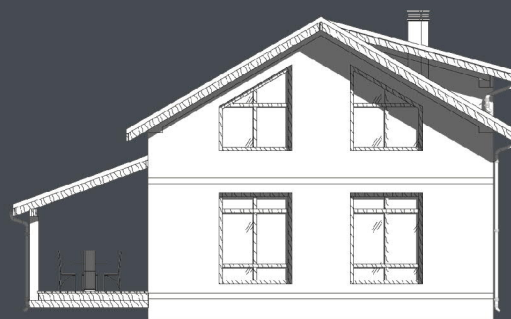

Проект **15-190HB**