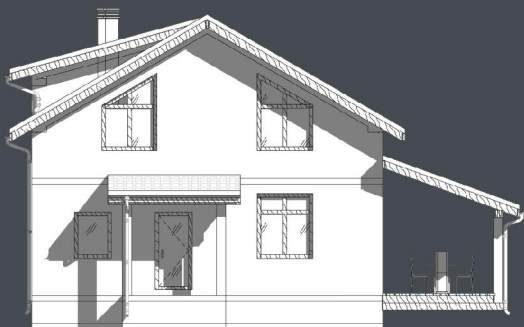

Проект **15-190HB**