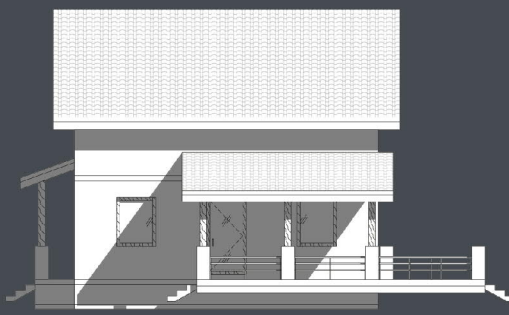

Проект 15-187**HB**