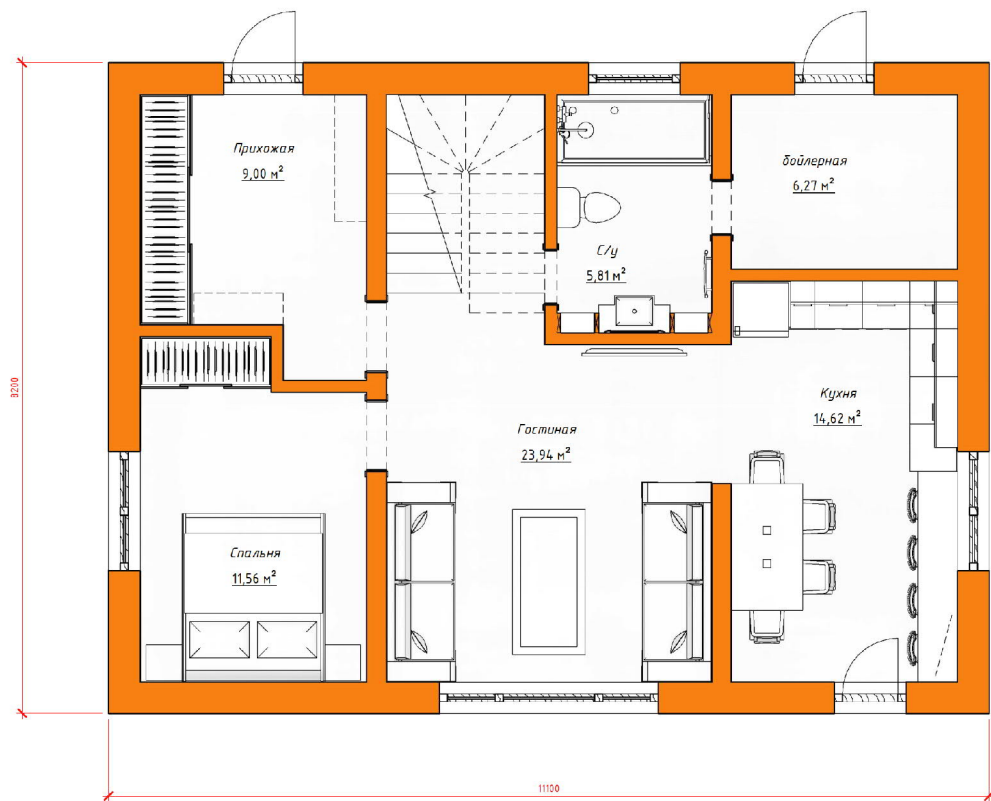

ПЛАН ВТОРОГО ЭТАЖА

ПЛАН ЭКСПЛУАТИРУЕМОЙ КРОВЛИ

Стоимость: от 5 424 270 руб

Комнат: 6
Спален: 3
Санузлов: 2

Площадь:
270кв.м

Габариты:
10,2 x 15,6 м

Проект **21-218HB**

План первого этажа

Площадь:
143 кв.м

Габариты:
9 x 9.5 м

Проект 15-179 HB

План первого этажа

План второго этажа

Стоимость: от 3 100 000 руб

Комнат: 4
Спален: 4
Санузлов: 3

Площадь:
141 кв.м

Габариты:
10,8 x 8,9 м

Проект **15-180 HB**

План первого этажа

План второго этажа

Стоимость: от 2 990 000 руб

Комнат: 5
Спален: 4
Санузлов: 2

Площадь:
130 кв.м

Габариты:
9,5 x 9,5 м

Проект 15-182**HB**

План первого этажа

План второго этажа

Стоимость: от 3 100 000 руб

Комнат: 5
Спален: 3
Санузлов: 2

Площадь:
137 кв.м

Габариты:
11,1 x 8,2 м

Проект 15-183HB