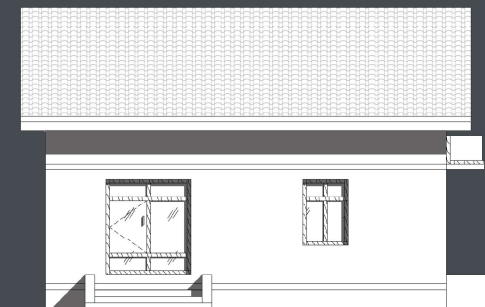

Проект 15-182**HB**

План первого этажа

План второго этажа

Стоимость: от 3 100 000 руб

Комнат: 5
Спален: 3
Санузлов: 2

Площадь:
137 кв.м

Габариты:
11,1 x 8,2 м

Проект 15-183HB