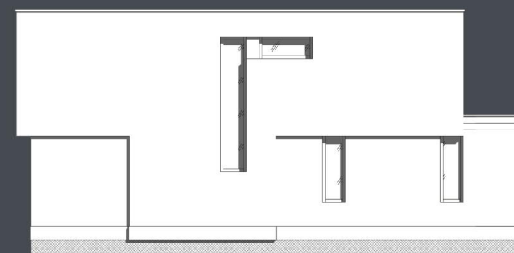

Проект **21-347HB**