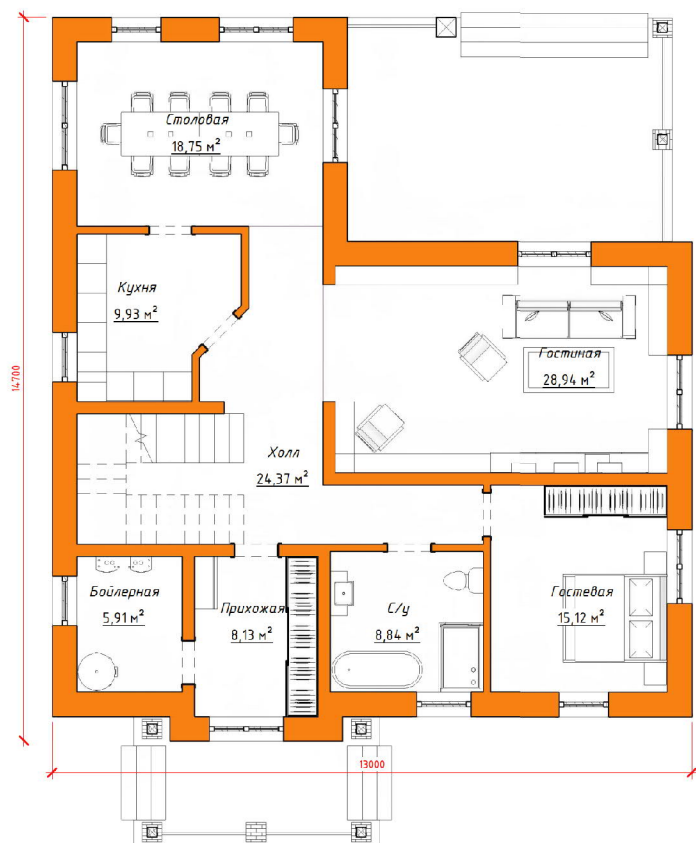

Стоимость: от 5 400 000 руб

Комнат: 4
Спален: 3
Санузлов: 3

Площадь:
238 кв.м

Габариты:
14,7 x 13 м