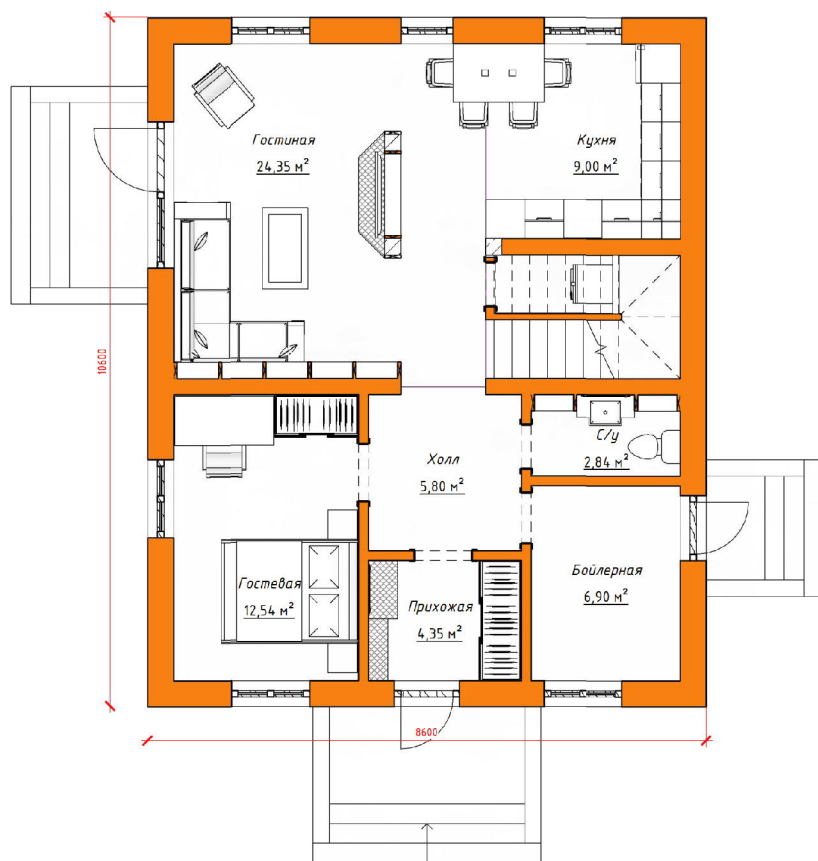

Стоимость: от 3 000 000 руб

Комнат: 4
Спален: 3
Санузлов: 2

Площадь:
131 кв.м

Габариты:
10,6 x 8,6 м