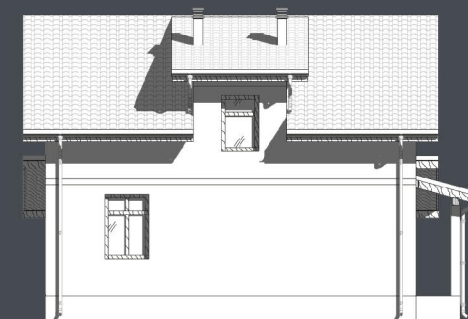

Проект **15-190HB**