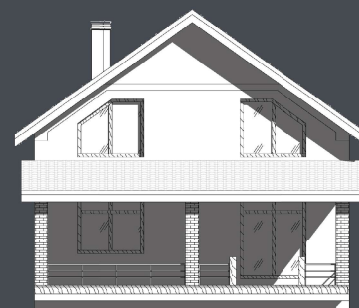

План второго этажа

Проект **15-180 HB**