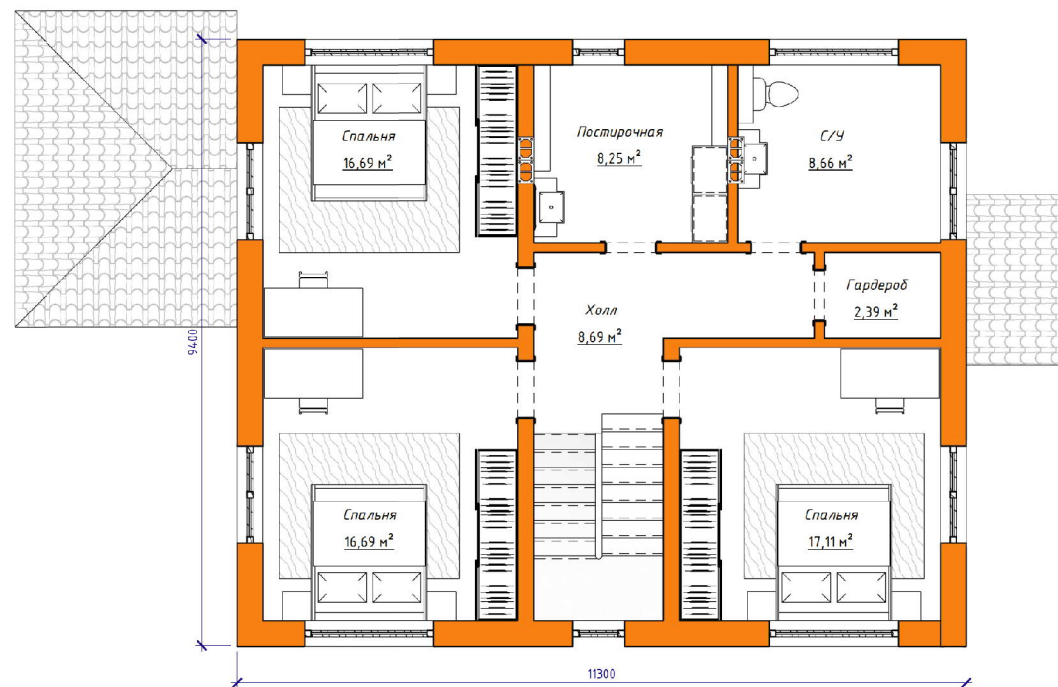

Стоимость: от 3 800 000 руб

Комнат: 4
Спален: 3
Санузлов: 2

Площадь:
169 кв.м

Габариты:
13,3 x 9,4 м