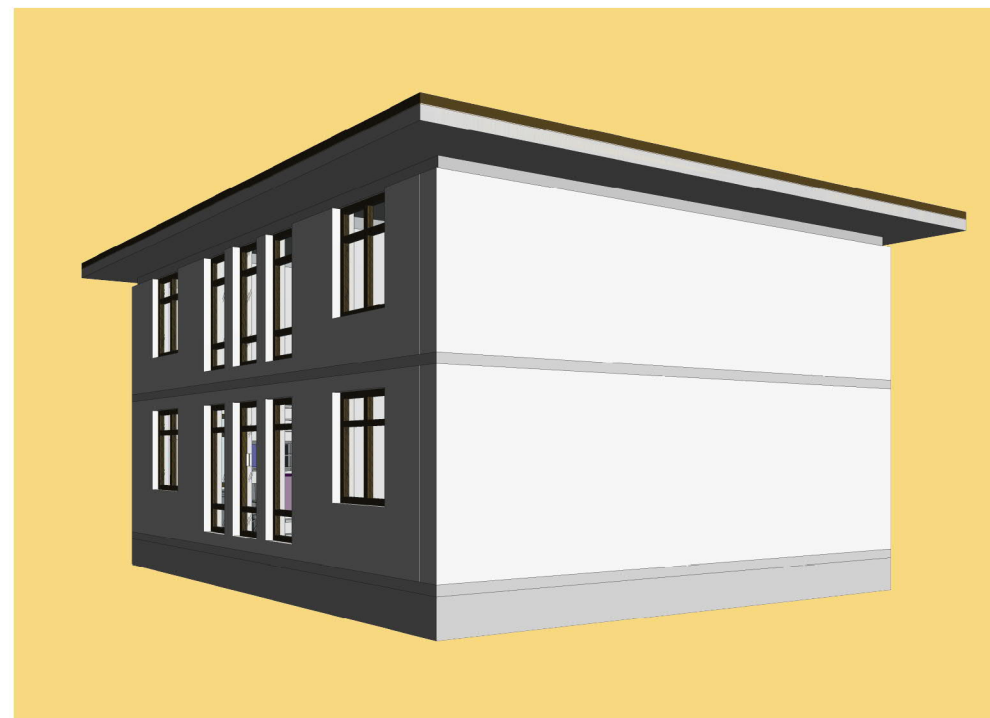

Проект **20-252HB**