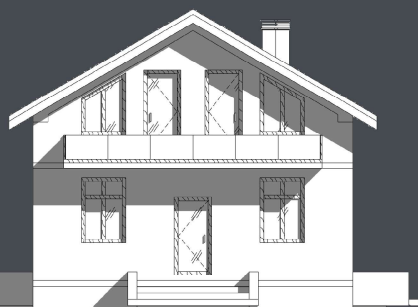

Проект 15-182**HB**

План первого этажа

План второго этажа

Стоимость: от 3 100 000 руб

Комнат: 5
Спален: 3
Санузлов: 2

Площадь:
137 кв.м

Габариты:
11,1 x 8,2 м

Проект 15-183HB