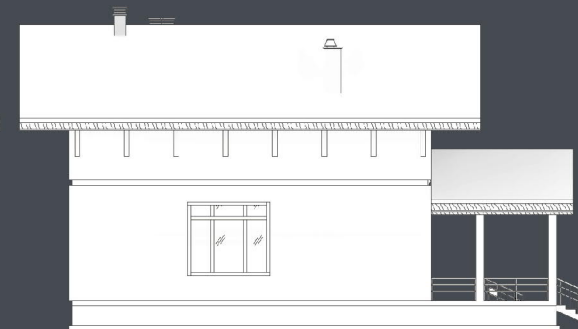

Проект **15-242НВ**