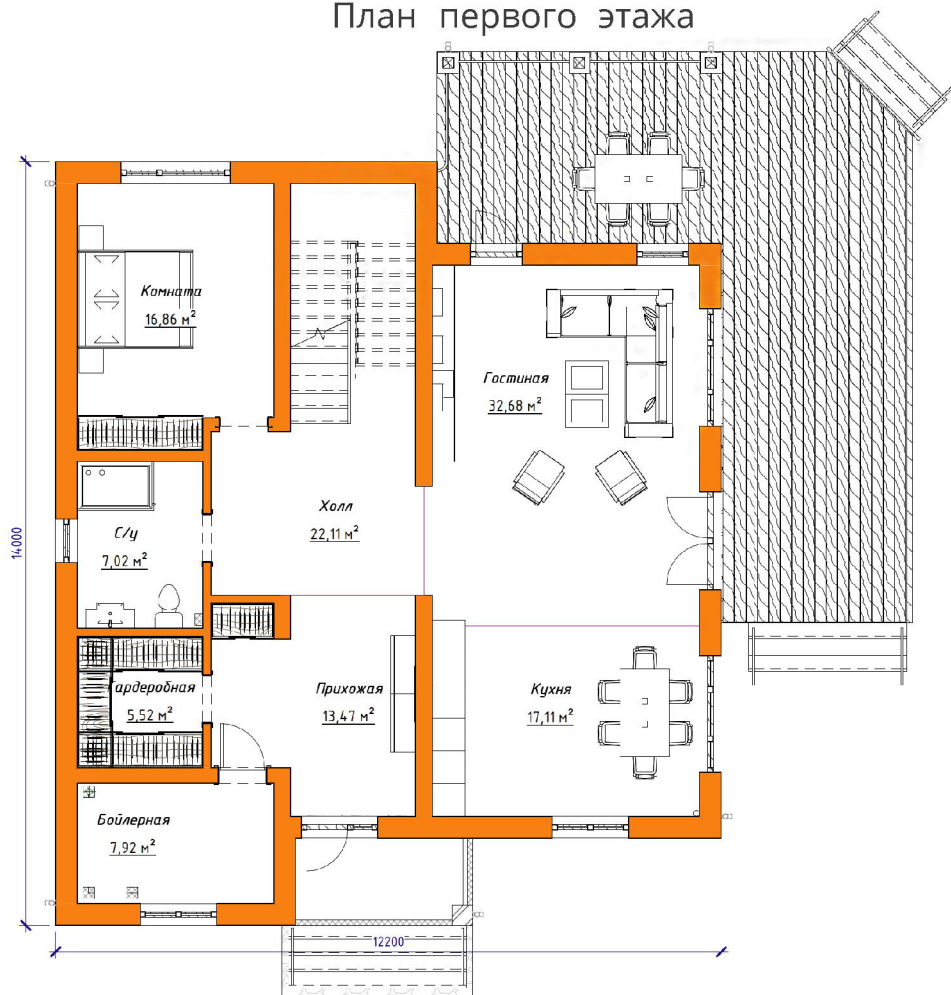

План первого этажа