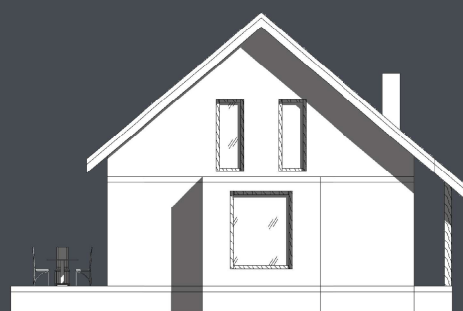

План второго этажа

Проект 15-179 HB