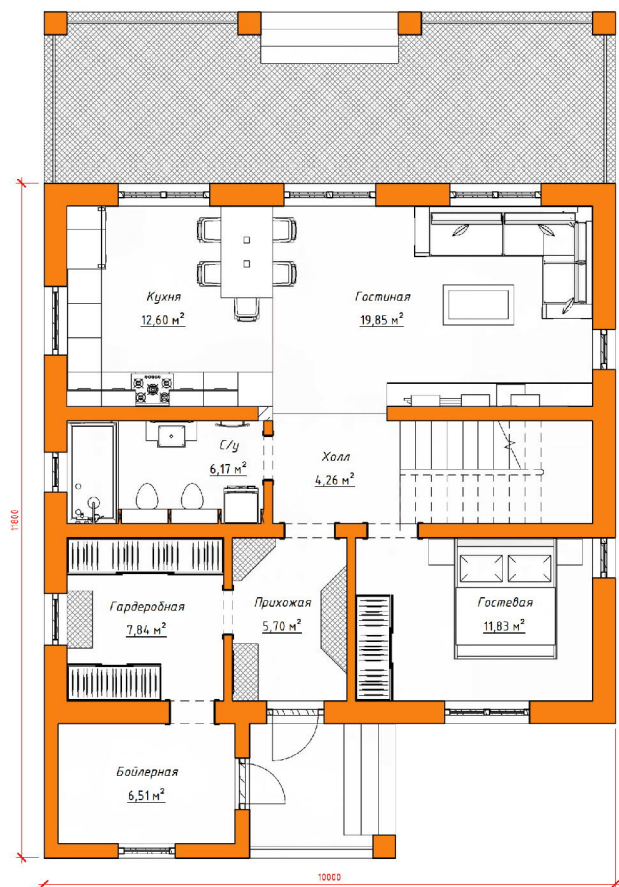

ПЛАН ВТОРОГО ЭТАЖА

ПЛАН ЭКСПЛУАТИРУЕМОЙ КРОВЛИ

Стоимость: от 5 424 270 руб

Комнат: 6
Спален: 3
Санузлов: 2

Площадь:
270кв.м

Габариты:
10,2 x 15,6 м

Проект **21-218HB**

План первого этажа

План второго этажа

Стоимость: от 3 100 000 руб

Комнат: 3
Спален: 3
Санузлов: 3

Площадь:
135 кв.м

Габариты:
11,5 x 10,9 м

Проект 20-186HB

План первого этажа

План второго этажа

Стоимость: от 4 000 000 руб

Комнат: 5
Спален: 4
Санузлов: 3

Площадь:
180 кв.м

Габариты:
11 x 9,1 м

Проект 20-197**HB**

План первого этажа

План второго этажа

Стоимость: от 3 150 000 руб

Площадь:
136 кв.м

Габариты:
10,2 x 10,5 м

Проект **15-203HB**

План первого этажа

План второго этажа

Стоимость: от 3 300 000 руб

Комнат: 5
Спален: 5
Санузлов: 2

Площадь:
146 кв.м