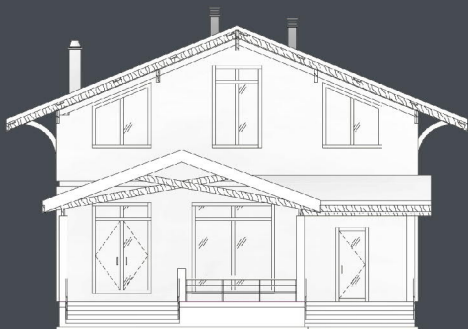

План первого этажа

Проект **15-242НВ**