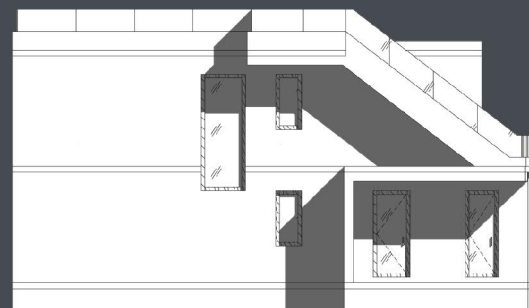

План второго этажа

Проект **21-246HB**