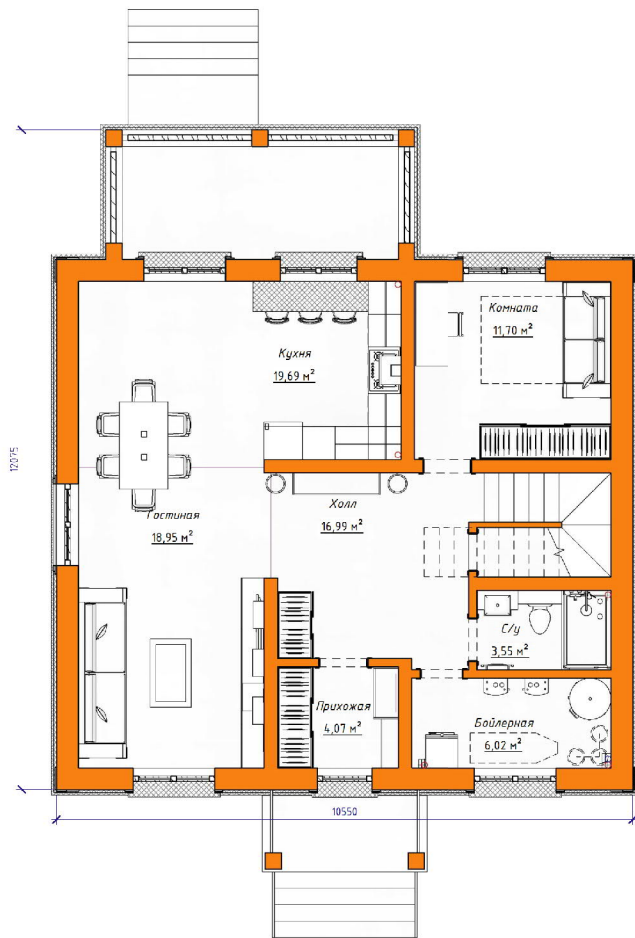

ПЛАН ВТОРОГО ЭТАЖА

ПЛАН ЭКСПЛУАТИРУЕМОЙ КРОВЛИ

Стоимость: от 5 424 270 руб

Комнат: 6
Спален: 3
Санузлов: 2

Площадь:
270кв.м

Габариты:
10,2 x 15,6 м

Проект **21-218HB**

План первого этажа

План второго этажа

Проект на сайте:

Стоимость: от 4 100 000 руб

Комнат: 4
Спален: 3
Санузлов: 2

Площадь:
219 кв.м

Габариты:
13 x 14,8м

Проект 15-136HB

План первого этажа

Проект 15-209**HB**

План первого этажа

План второго этажа

Построенный объект:

Стоимость: от 3 400 000 руб

Комнат: 5
Спален: 1
Санузлов: 2

Площадь:
152 кв.м

Габариты:
11,6 x 9 м

Проект 20-210**HB**

План первого этажа

План второго этажа

Построенный объект:

Стоимость: от 3 700 000 руб

Комнат: 5
Спален: 2
Санузлов: 2

Площадь:
161 кв.м

Габариты:
10,6 x 9,7 м